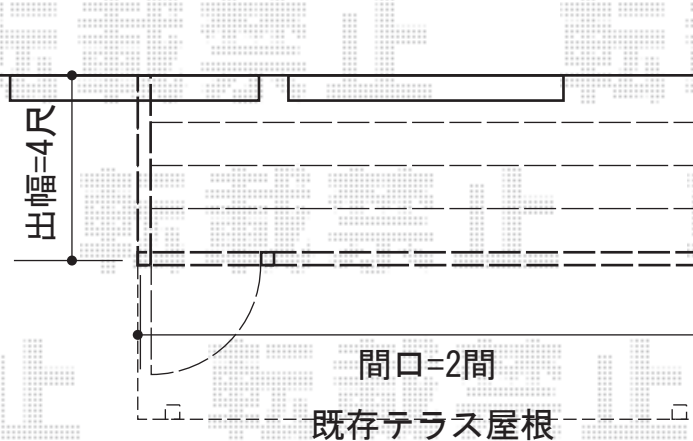

ガーデンステージ 太格子 庭置き式

トステム ガーデンステージ 太格子 庭置き式
間口=関東間2.0間 (3,650mm)
出幅=5尺 (1,485mm)
色：シャイングレー
床材：塩ビデッキボード (木目)
扉仕様：正面扉 (内観右) 外開き

現場状況や作図制限により概略図の内容と多少の違いが生じることがございます。
施工時は、現場優先とさせて頂きたく思いますので、お立会い頂き、
最終のご指示のほど、何卒、宜しくお願い致します。