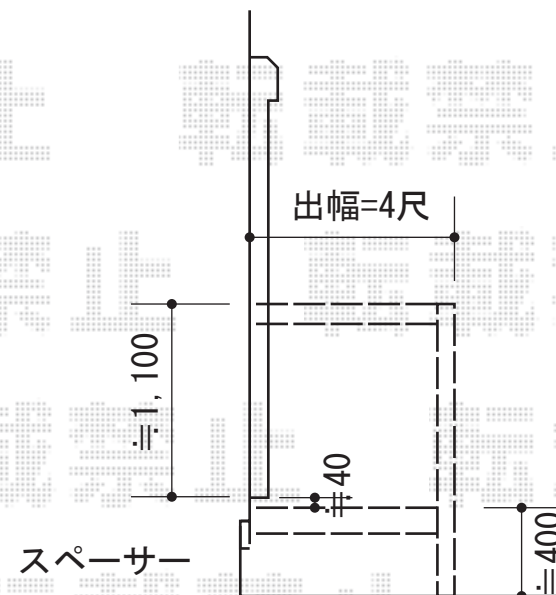

ガーデンステージ 太格子 庭置き式

トステム ガーデンステージ 太格子 庭置き式
間口=関東間2.0間 (3,650mm)
出幅=5尺 (1,485mm)
色：シャイングレー
床材：塩ビデッキボード (木目)
扉仕様：正面扉 (内観右) 外開き

現場状況や作図制限により概略図の内容と多少の違いが生じることがございます。
施工時は、現場優先とさせて頂きたく思いますので、お立会い頂き、
最終のご指示のほど、何卒、宜しくお願い致します。