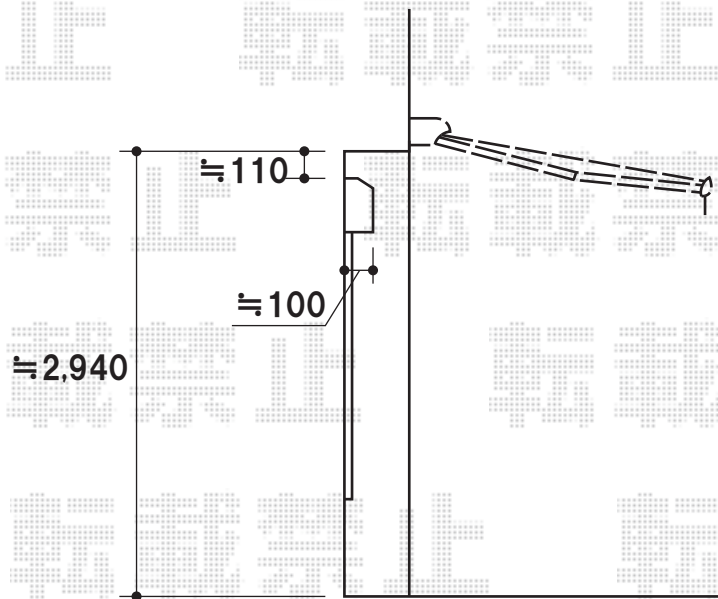

# 彩鳥C型 ボックスタイプ 手動式

玄関

トステム 彩鳥C型 ボックスタイプ 手動式  
間口=関東間1.5間(ブラケット芯々2,730mm)  
出幅=1,500mm  
色:シャイングレー  
キャンバス生地:ポリエステル(ストライプイエローグリーン)  
駆動方法:クランクハンドル1700タイプ 外観右駆動  
オプション:フリル(台形)

現場状況や作図制限により概略図の内容と多少の違いが生じることがございます。  
施工時は、現場優先とさせて頂きたく思いますので、お立会い頂き、  
最終のご指示のほど、何卒、宜しくお願い致します。