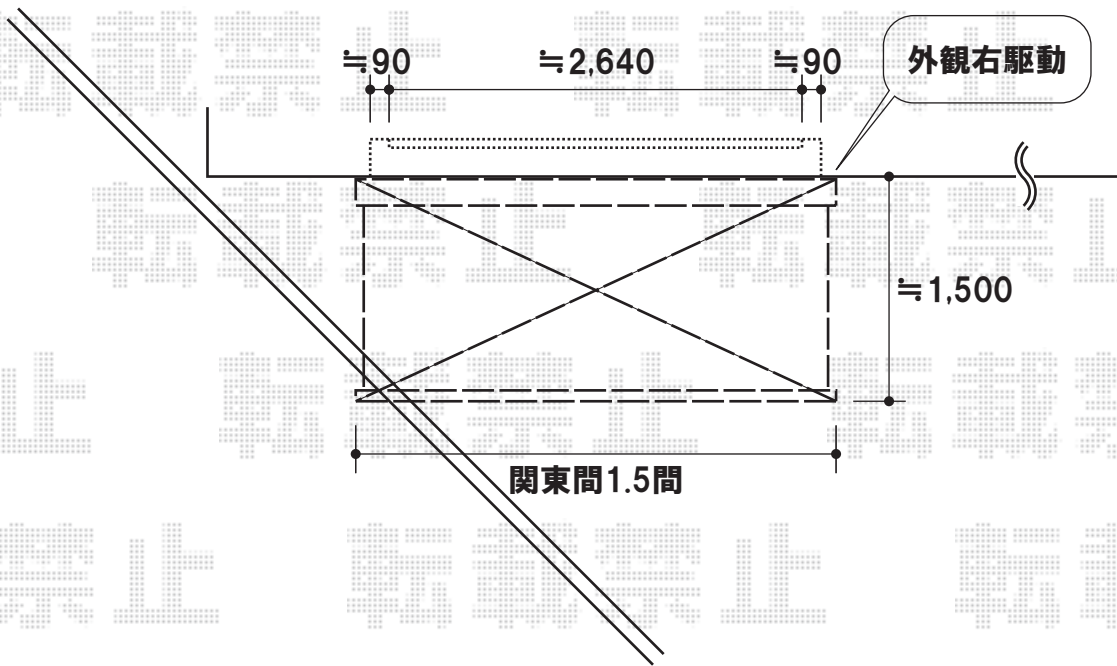

# 彩鳥C型 ボックスタイプ 手動式

玄関

トステム 彩鳥C型 ボックスタイプ 手動式  
間口=関東間1.5間(ブラケット芯々2,730mm)  
出幅=1,500mm  
色:シャイングレー  
キャンバス生地:ポリエステル(ストライプイエローグリーン)  
駆動方法:クランクハンドル1700タイプ 外観右駆動  
オプション:フリル(台形)

現場状況や作図制限により概略図の内容と多少の違いが生じることがございます。  
施工時は、現場優先とさせて頂きたく思いますので、お立会い頂き、  
最終のご指示のほど、何卒、宜しくお願い致します。