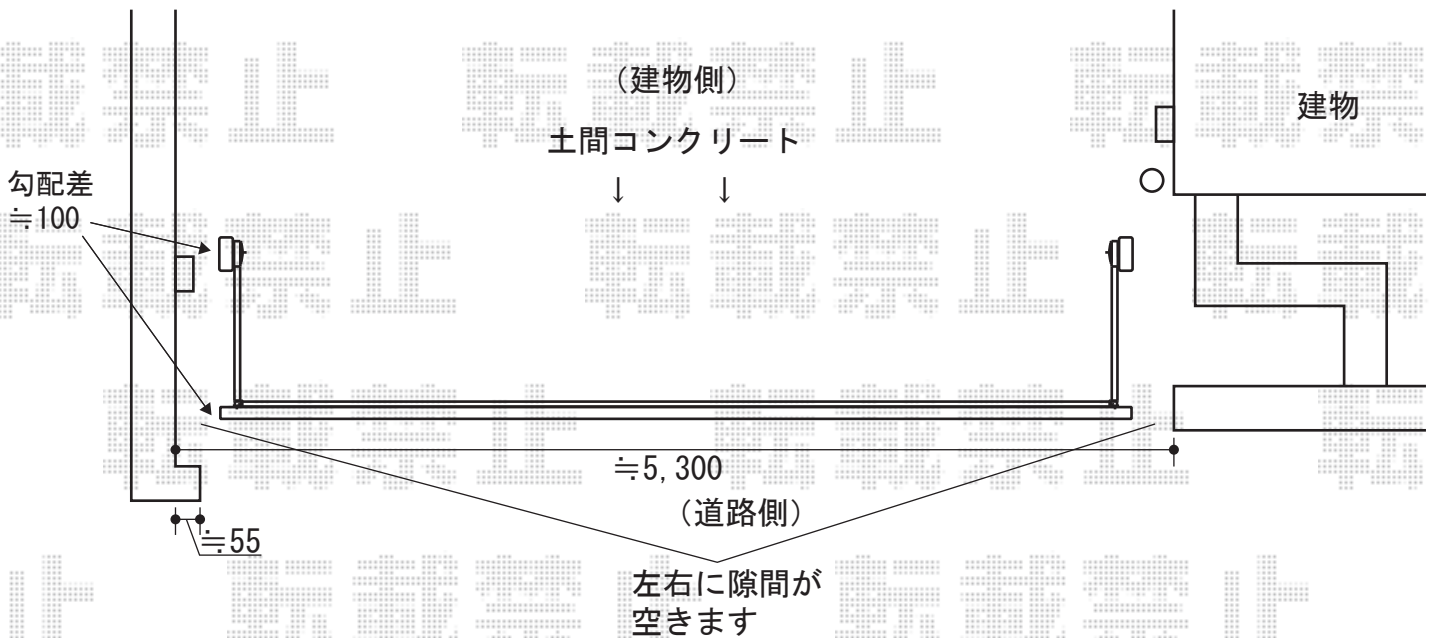

ワイドオーバードアR3型 手動式
扉幅=5,050mm 高さ=1,200mm
色：マイルドブラック 柱仕様：標準柱
オプション：フック棒セット、把手、
ロング接地ストッパー

既存レールの撤去につきましては、
施工の際に有無をご指示くださいますよう、
宜しくお願い致します。

現場状況や作図制限により概略図の内容と多少の違いが生じることがございます。
施工時は、現場優先とさせて頂きたく思いますので、お立会い頂き、
最終のご指示のほど、何卒、宜しくお願い致します。