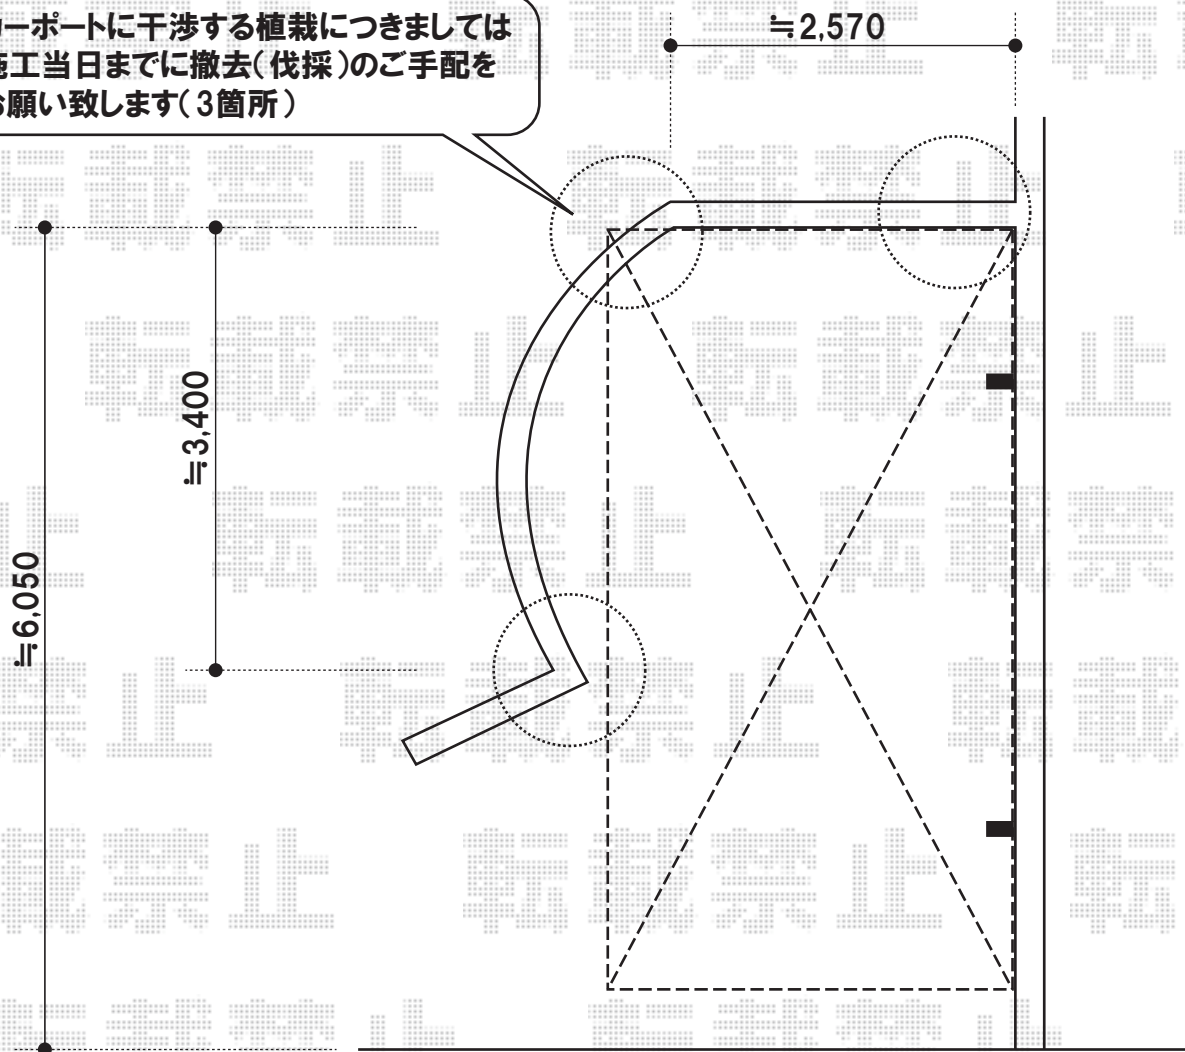

カーポートに干渉する植栽につきましては
施工当日までに撤去(伐採)のご手配を
お願い致します(3箇所)

トステム カーポートシグマIII 積雪~20cm対応
幅=3,000mm 奥行=5,686mm
色:ブロンズ
屋根材:熱線吸収アクアポリカーボネート(ブルースモーク)
柱仕様:ロング柱23仕様(有効高 約2,300mm)

現場状況や作図制限により概略図の内容と多少の違いが生じることがございます。
施工時は、現場優先とさせて頂きたく思いますので、お立会い頂き、
最終のご指示のほど、何卒、宜しくお願い致します。