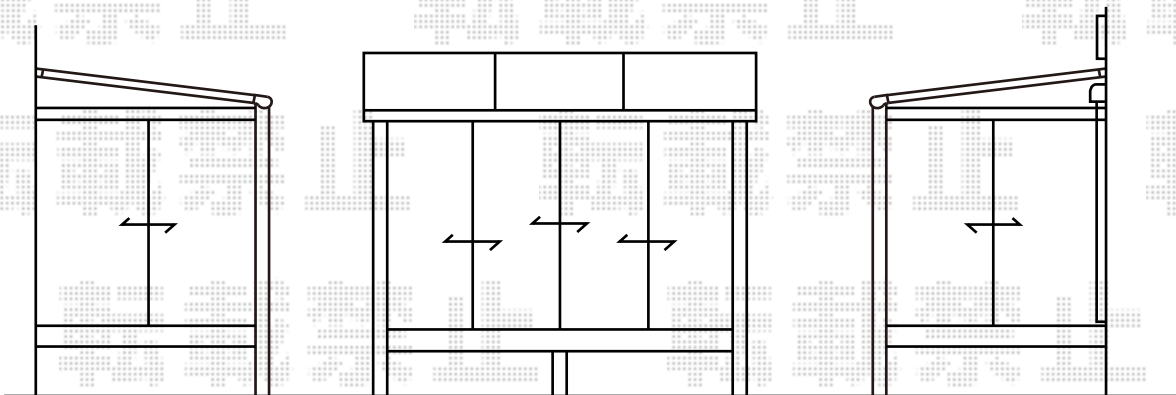

トステム ほせるんですII F型 床納まり 積雪~20cm対応
 寸法(間口×出幅):関東間1.5間×6尺
 正面ユニット:テラス(4枚建て)
 両側面ユニット:テラス(2枚建て)
 色:シャイングレー
 屋根材:熱線吸収アクアポリカーボネート(ブルースモーク)
 床材:グレー
 オプション:網戸・吊下げ物干し(標準)2本入・物干し取付材
 カーテンレール(ホホワイト)
 追加部材:グレチャン・トラスタッピン・六角タッピン

ガラス一式
 色:透明 厚さ=5mm

現場状況や作図制限により概略図の内容と多少の違いが生じることがございます。
 施工時は、現場優先とさせて頂きたく思いますので、お立会い頂き、
 最終のご指示のほど、何卒、宜しくお願い致します。

全ての著作権は、エクスショップに帰属します。当社とのお取引目的外の使用・複製・転載禁止となっております。

EX-SHOP

HTTP://WWW.EX-SHOP.NET

担当:上川