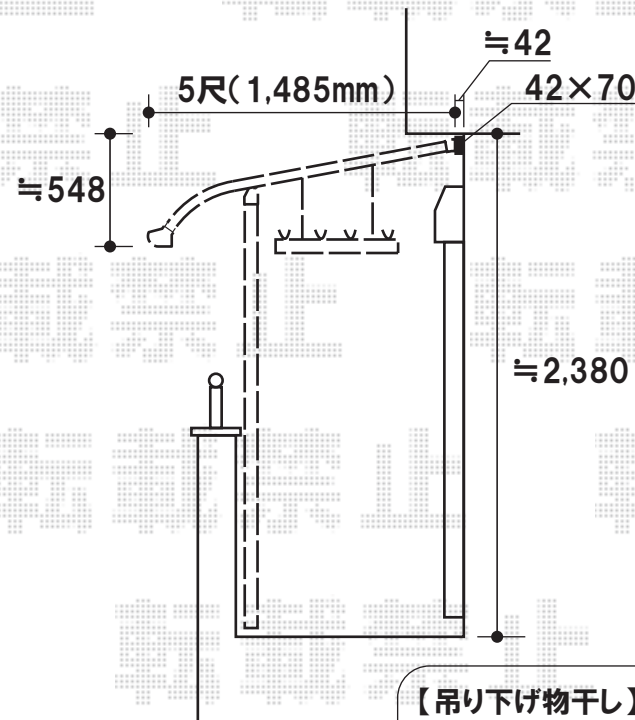

トステム

ライザーテラスII R型 単体 屋根タイプ 積雪～20cm対応
間口=関東間2.0間(柱芯々3,440mm 屋根幅3,660mm)

出幅=5尺(1,485mm)

色:シャイングレー

屋根材:ポリカーボネート(ブルースモーク)

柱仕様:柱奥行移動タイプ

オプション:吊り下げ物干し 標準 2本入

オプション:吊り下げ物干し取付桝

追加部材:角材/六角タッピン/トラスタッピン

【吊り下げ物干し】の取付位置・高さをご指示くださいませ

現場状況や作図制限により概略図の内容と多少の違いが生じることがございます。
施工時は、現場優先とさせて頂きたく思いますので、お立会い頂き、
最終のご指示のほど、何卒、宜しくお願い致します。

EX-SHOP
HTTP://WWW.EX-SHOP.NET

担当:阿利