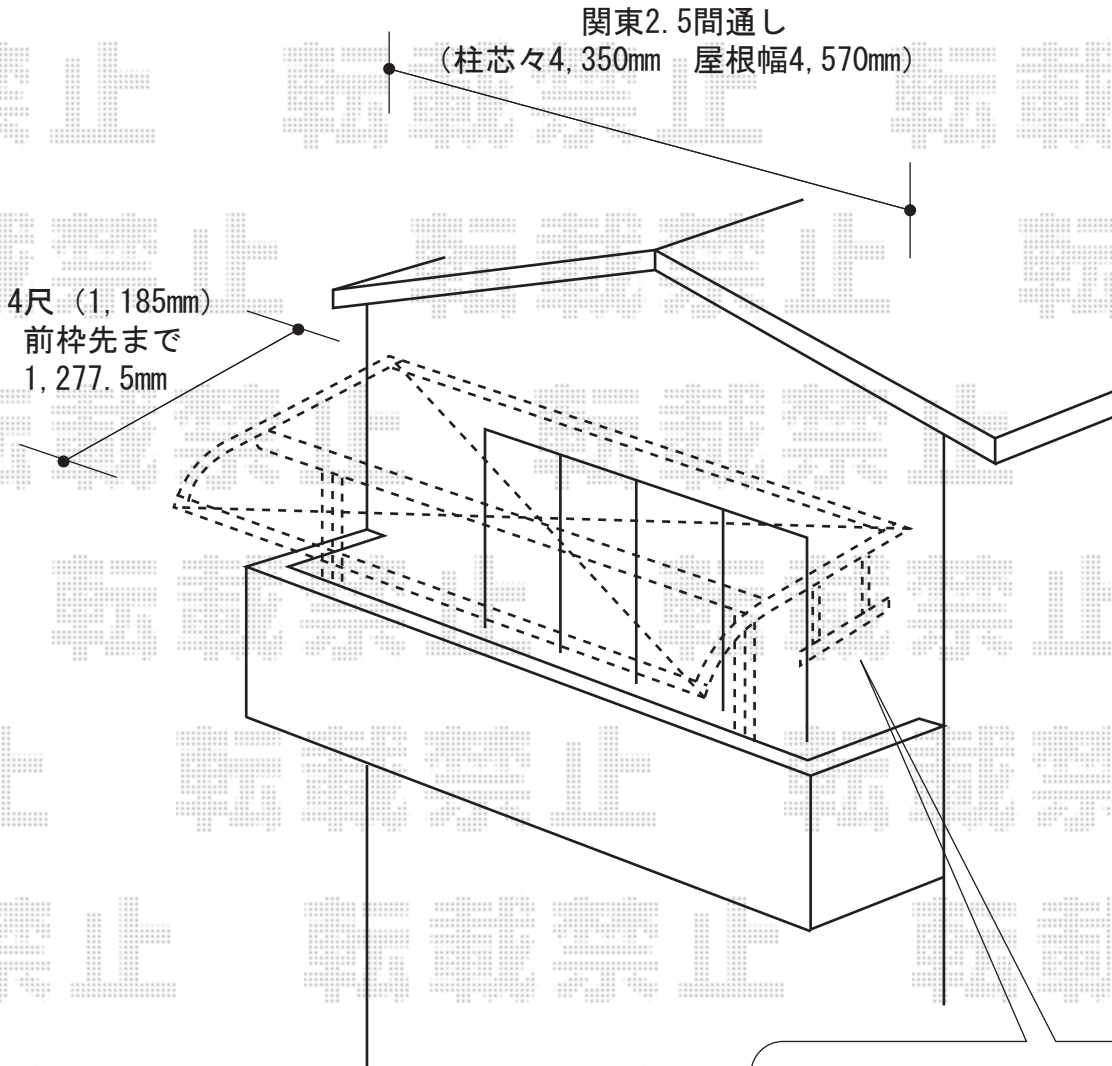

ライザーテラスII R型 単体 屋根タイプ 積雪~20cm対応  
間口=関東2.5間通し (柱芯々4,350mm 屋根幅4,570mm)  
出幅=4尺 (1,185mm)  
屋根材: 熱線吸収アクアポリカーボネート (ブルースモーク)  
柱仕様: 柱奥行移動タイプ  
色: シャイングレー  
オプション: 吊り下げ物干し 標準 2本入

吊り下げ物干し1セット (2本入) の  
取付位置詳細については、  
施工の際にご指示くださいませ。  
(垂木への取付となります。)