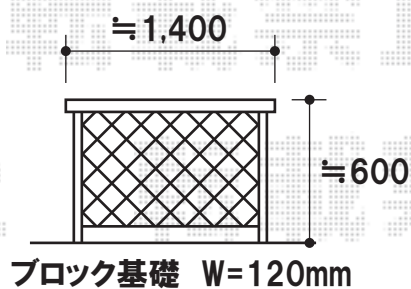

既存フェンス
5箇所
撤去・処分致します

新規フェンス
5箇所

TOEX ステイツッドフェンスM1型
 本体=T-6(W1,200×H600)×5枚
 柱:T-6端柱×10本
 端部部材:2本入り×5セット
 色:S-TOEXブラウン

現場状況や作図制限により概略図の内容と多少の違いが生じることがございます。
 施工時は、現場優先とさせて頂きたく思いますので、お立会い頂き、
 最終のご指示のほど、何卒、宜しくお願い致します。