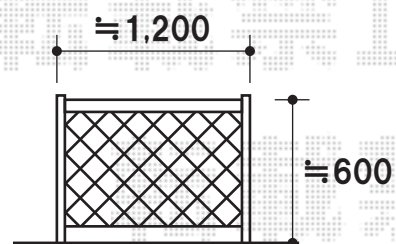

既存フェンス
5箇所
撤去・処分致します

新規フェンス
5箇所

TOEX ステイツッドフェンスM1型
 本体=T-6(W1,200×H600)×5枚
 柱:T-6端柱×10本
 端部部材:2本入り×5セット
 色:S-TOEXブラウン

現場状況や作図制限により概略図の内容と多少の違いが生じることがございます。
 施工時は、現場優先とさせて頂きたく思いますので、お立会い頂き、
 最終のご指示のほど、何卒、宜しくお願い致します。