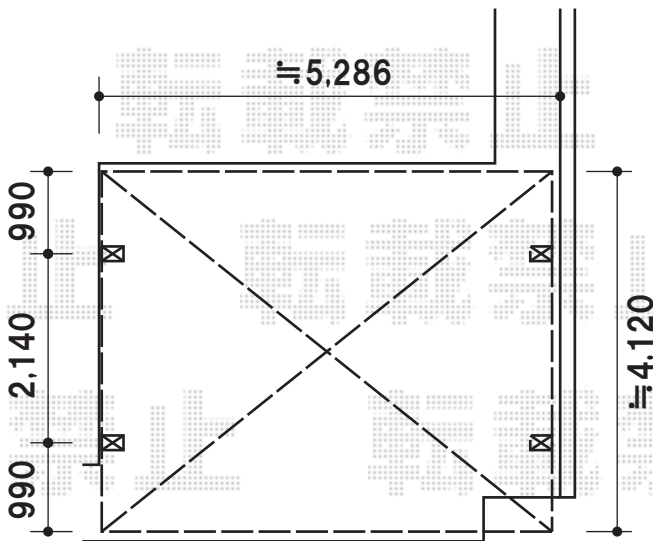

階段袖及び既存フェンス、
土間に固定致します

TOEX フェスタF型門扉 片開き [07-12]
扉幅: 700mm
高さ: 1,200mm
色: アイボリーホワイト
錠: 鋳物アームA錠

ロング柱28の場合(規格寸法)
A: 3,078mm
H: 3,254mm

壁に柱を
固定致します

トステム カーブポートシグマIII ワイド 積雪 ~ 20 cm対応
幅 $= 5,140$ mm
奥行 $= 4,980$ mm
色: ホワイト
屋根材: ポリカーボネート(クリアマット)
柱仕様: ロング柱28仕様(有効高 約 $2,800$ mm)

現場状況や作図制限により概略図の内容と多少の違いが生じることがございます。
施工時は、現場優先とさせて頂きたく思いますので、お立会い頂き、
最終のご指示のほど、何卒、宜しくお願い致します。

EX-SHOP
HTTP://WWW.EX-SHOP.NET

担当: 大磯