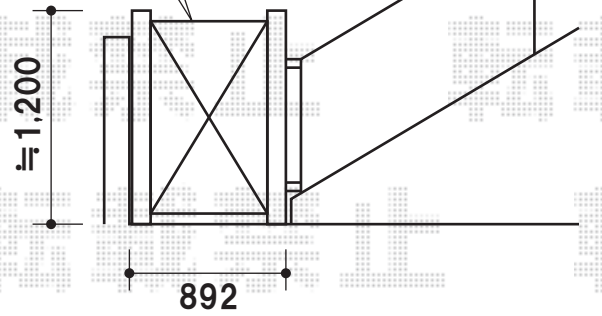

階段袖及び既存フェンス、
土間に固定致します

TOEX フェスタF型門扉 片開き [07-12]
扉幅: 700mm
高さ: 1,200mm
色: アイボリーホワイト
錠: 鋳物アームA錠

ロング柱28の場合(規格寸法)
A: 3,078mm
H: 3,254mm

壁に柱を
固定致します

トステム カーブポートシグマIII ワイド 積雪 ~ 20 cm対応
幅 $= 5,140$ mm
奥行 $= 4,980$ mm
色: ホワイト
屋根材: ポリカーボネート(クリアマット)
柱仕様: ロング柱28仕様(有効高 約 $2,800$ mm)