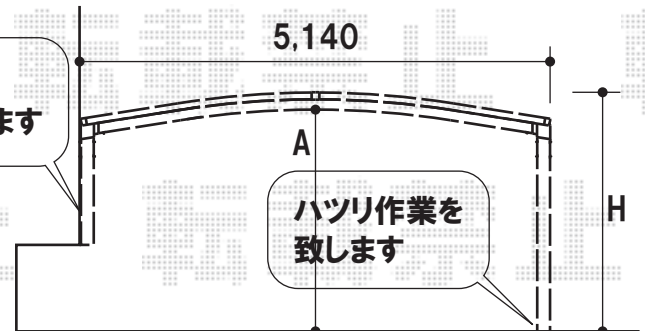

階段袖及び既存フェンス、
土間に固定致します

TOEX フェスタF型門扉 片開き [07-12]
扉幅: 700mm
高さ: 1,200mm
色: アイボリーホワイト
錠: 鋳物アームA錠

ロング柱28の場合(規格寸法)
A: 3,078mm
H: 3,254mm

壁に柱を
固定致します

トステム カーブポートシグマIII ワイド 積雪 ~ 20 cm対応
幅 $= 5,140$ mm
奥行 $= 4,980$ mm
色: ホワイト
屋根材: ポリカーボネート(クリアマット)
柱仕様: ロング柱28仕様(有効高 約 $2,800$ mm)

現場状況や作図制限により概略図の内容と多少の違いが生じることがございます。
施工時は、現場優先とさせて頂きたく思いますので、お立会い頂き、
最終のご指示のほど、何卒、宜しくお願い致します。

EX-SHOP
HTTP://WWW.EX-SHOP.NET

担当: 大磯