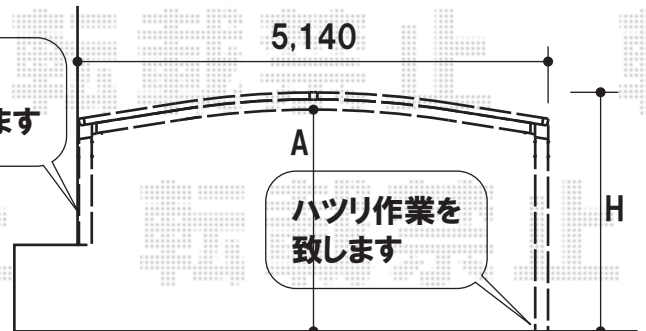

階段袖及び既存フェンス、  
土間に固定致します

TOEX フェスタF型門扉 片開き [07-12]  
扉幅: 700mm  
高さ: 1,200mm  
色: アイボリーホワイト  
錠: 鋳物アームA錠

ロング柱28の場合(規格寸法)  
A: 3,078mm  
H: 3,254mm

壁に柱を  
固定致します

トステム カーブポートシグマIII ワイド 積雪 $\sim 20$ cm対応  
幅 $= 5,140$ mm  
奥行 $= 4,980$ mm  
色: ホワイト  
屋根材: ポリカーボネート(クリアマット)  
柱仕様: ロング柱28仕様(有効高 約 $2,800$ mm)

現場状況や作図制限により概略図の内容と多少の違いが生じることがございます。  
施工時は、現場優先とさせて頂きたく思いますので、お立会い頂き、  
最終のご指示のほど、何卒、宜しくお願い致します。

EX-SHOP  
HTTP://WWW.EX-SHOP.NET

担当: 大磯