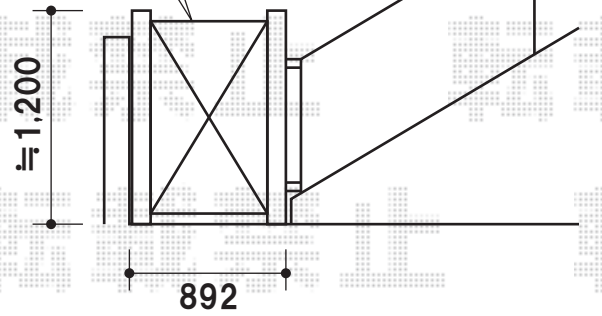

階段袖及び既存フェンス、  
土間に固定致します

TOEX フェスタF型門扉 片開き [07-12]  
扉幅: 700mm  
高さ: 1,200mm  
色: アイボリーホワイト  
錠: 鋳物アームA錠

ロング柱28の場合(規格寸法)  
A: 3,078mm  
H: 3,254mm

壁に柱を  
固定致します

トステム カーブポートシグマIII ワイド 積雪 $\sim 20$ cm対応  
幅 $= 5,140$ mm  
奥行 $= 4,980$ mm  
色: ホワイト  
屋根材: ポリカーボネート(クリアマット)  
柱仕様: ロング柱28仕様(有効高 約 $2,800$ mm)