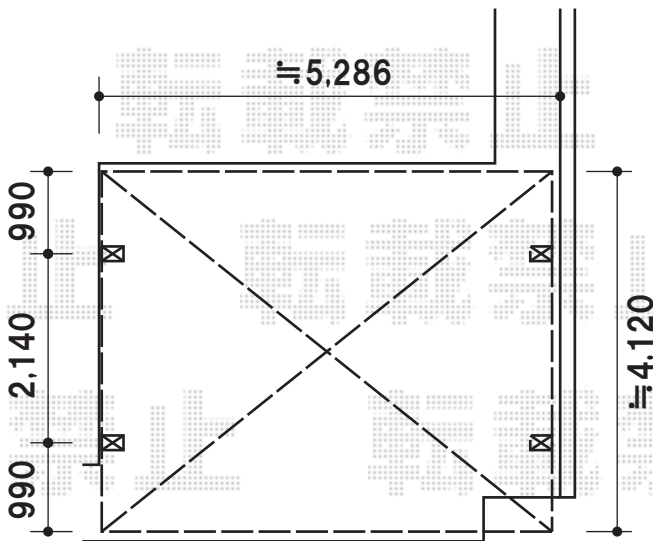

階段袖及び既存フェンス、  
土間に固定致します

TOEX フェスタF型門扉 片開き [07-12]  
扉幅: 700mm  
高さ: 1,200mm  
色: アイボリーホワイト  
錠: 鋳物アームA錠

ロング柱28の場合(規格寸法)  
A: 3,078mm  
H: 3,254mm

壁に柱を  
固定致します

トステム カーブポートシグマIII ワイド 積雪 $\sim 20$ cm対応  
幅 $= 5,140$ mm  
奥行 $= 4,980$ mm  
色: ホワイト  
屋根材: ポリカーボネート(クリアマット)  
柱仕様: ロング柱28仕様(有効高 約 $2,800$ mm)

現場状況や作図制限により概略図の内容と多少の違いが生じることがございます。  
施工時は、現場優先とさせて頂きたく思いますので、お立会い頂き、  
最終のご指示のほど、何卒、宜しくお願い致します。

EX-SHOP  
HTTP://WWW.EX-SHOP.NET

担当: 大磯