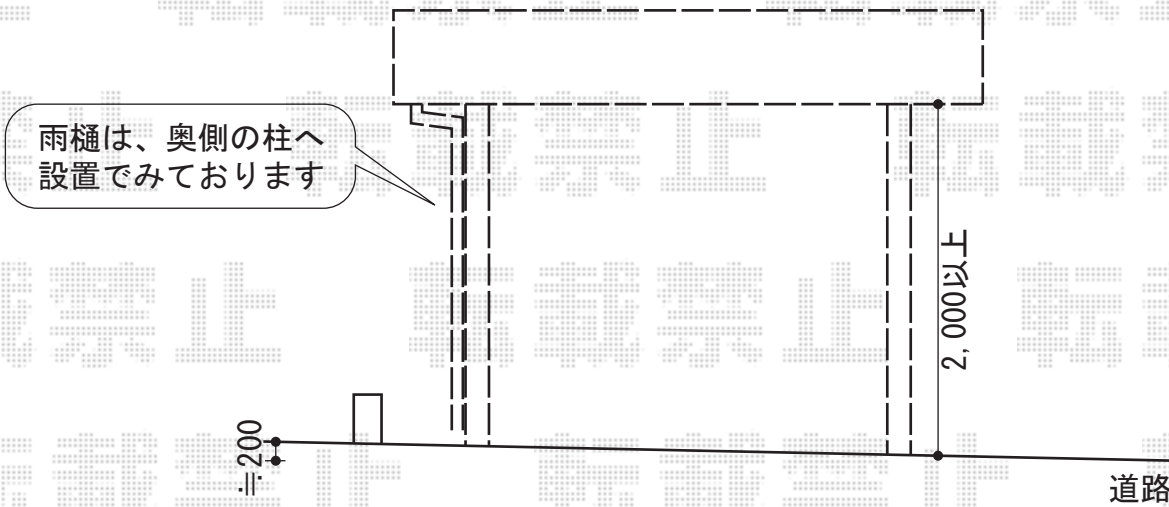

レイナキャップツインポート 積雪～20cm対応

レイナキャップツインポート 積雪～20cm対応
間口=5998mm
奥行=5052mm
屋根材：熱線遮断ポリカーボネート
（アースブルーマット調）
柱仕様：ハイルーフ仕様（有効高 約2,355mm）
色：プラチナステン

現場状況や作図制限により概略図の内容と多少の違いが生じることがございます。
施工時は、現場優先とさせて頂きたく思いますので、お立会い頂き、
最終のご指示のほど、何卒、宜しくお願い致します。