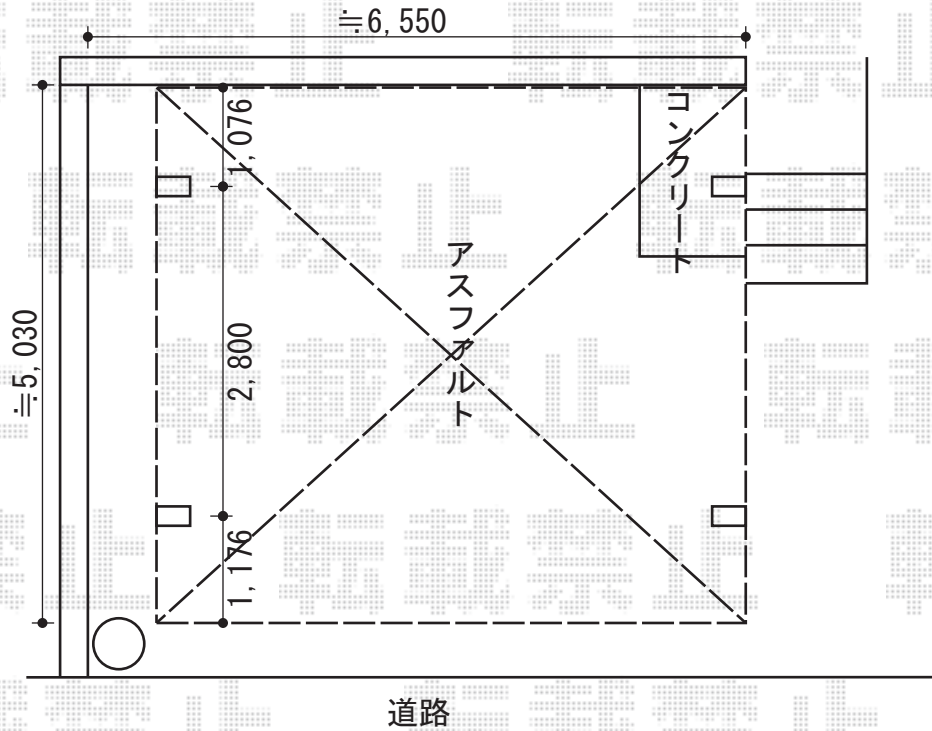

レイナキャップツインポート 積雪～20cm対応

レイナキャップツインポート 積雪～20cm対応
間口=5998mm
奥行=5052mm
屋根材：熱線遮断ポリカーボネート
（アースブルーマット調）
柱仕様：ハイルーフ仕様（有効高 約2,355mm）
色：プラチナステン

現場状況や作図制限により概略図の内容と多少の違いが生じることがございます。
施工時は、現場優先とさせて頂きたく思いますので、お立会い頂き、
最終のご指示のほど、何卒、宜しくお願い致します。