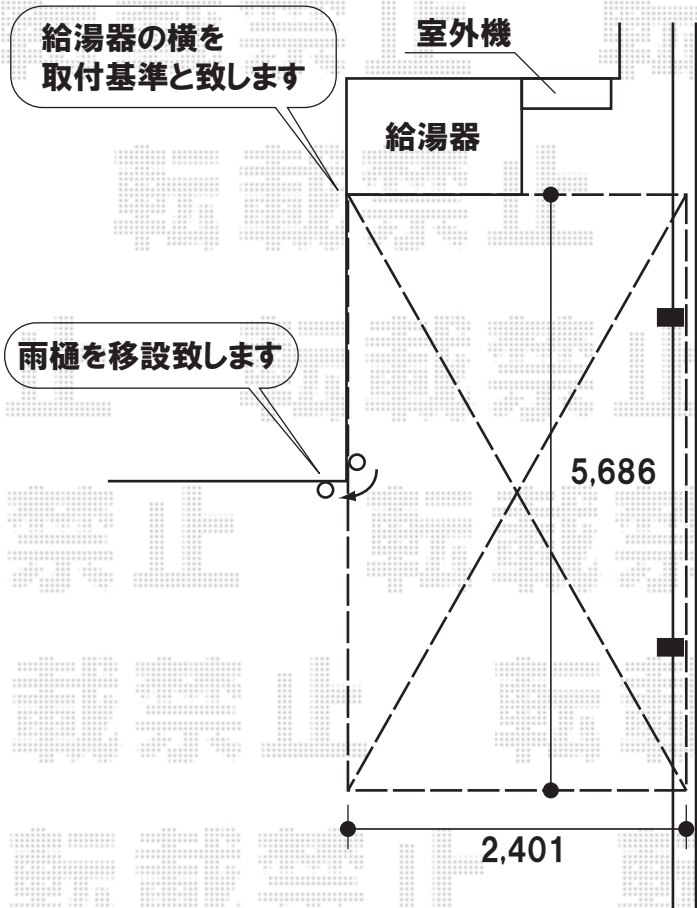

- お見積2のみ -

トステム
カーポートシグマIII 積雪~20cm対応【5724型】
幅=2,401mm
奥行=5,686mm
色:オータムブラウン
屋根材:ポリカーボネート(ブラウン)
柱仕様:ロング柱23仕様(有効高 約2,300mm)

勾配約100mm

現場状況や作図制限により概略図の内容と多少の違いが生じることがございます。
施工時は、現場優先とさせて頂きたく思いますので、お立会い頂き、
最終のご指示のほど、何卒、宜しくお願い致します。