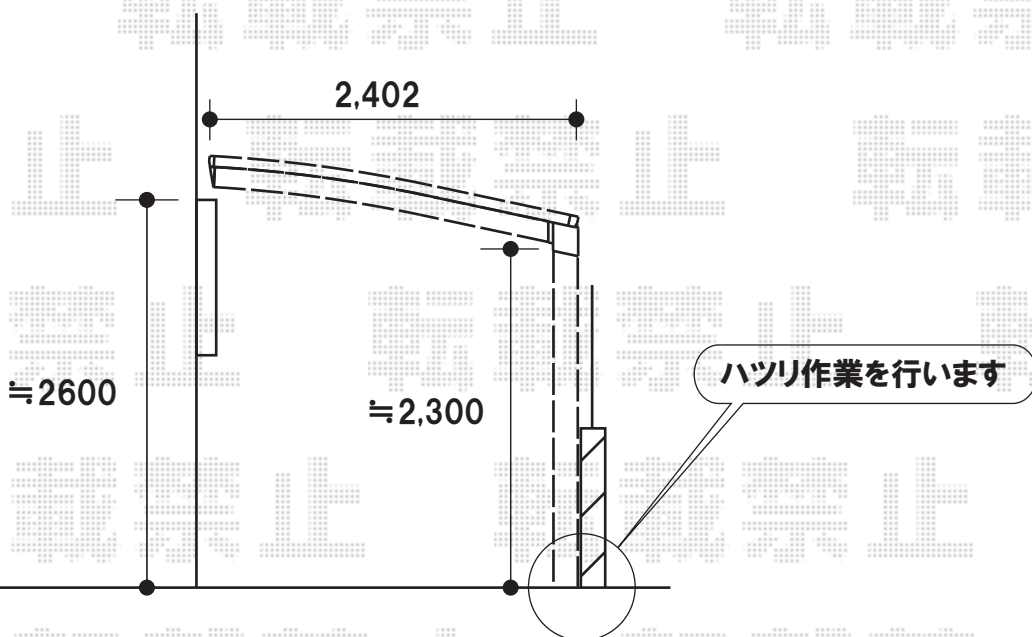

EX-SHOP プレシオサポート

幅=2,402mm

奥行=5,052mm

色:ノーブルステン

屋根材:ポリカーボネート(アースブルー)

柱仕様:ハイルーフ仕様(有効高 約2,300mm)

現場状況や作図制限により概略図の内容と多少の違いが生じることがございます。
施工時は、現場優先とさせていただきますので、お立会い頂き、
最終のご指示のほど、何卒、宜しくお願い致します。

EX-SHOP
HTTP://WWW.EX-SHOP.NET