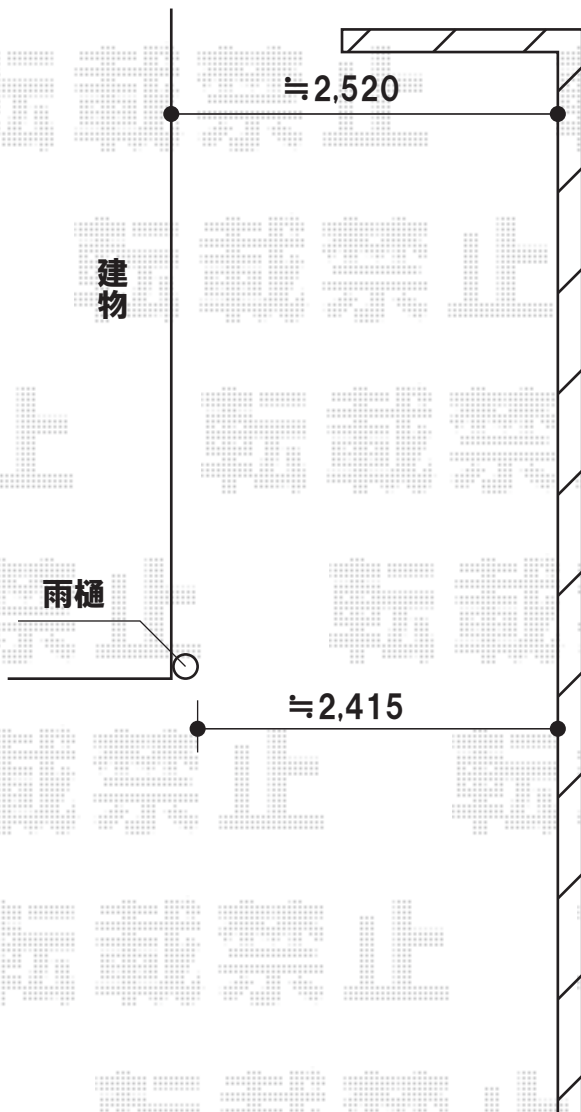

EX-SHOP プレシオサポート

幅=2,402mm

奥行=5,052mm

色:ノーブルステン

屋根材:ポリカーボネート(アースブルー)

柱仕様:ハイルーフ仕様(有効高 約2,300mm)

現場状況や作図制限により概略図の内容と多少の違いが生じることがございます。
施工時は、現場優先とさせていただきますので、お立会い頂き、
最終のご指示のほど、何卒、宜しくお願い致します。

EX-SHOP
HTTP://WWW.EX-SHOP.NET