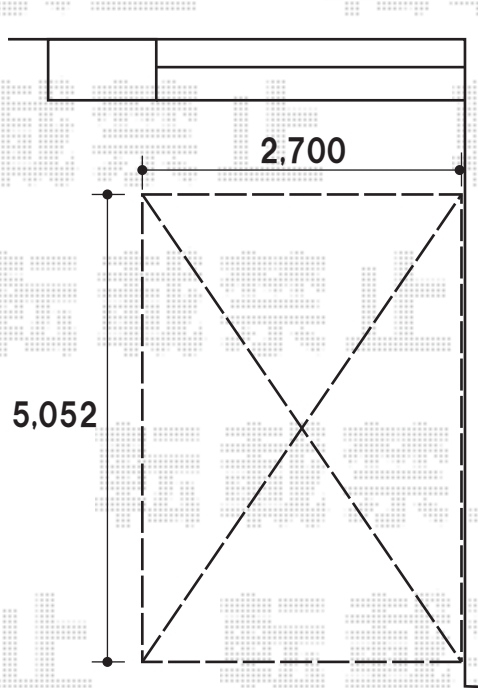

レイナポート 積雪～20cm対応
間口=2700mm
奥行=5052mm
屋根材：熱線遮断ポリカーボネート
（アースブルーマット調）
柱仕様：標準柱仕様（有効高 約2,000mm）
色：カームブラック

高さ・取付位置等、
詳細をご指示ください

現場状況や作図制限により概略図の内容と多少の違いが生じることがございます。
施工時は、現場優先とさせて頂きたく思いますので、お立会い頂き、
最終のご指示のほど、何卒、宜しくお願い致します。