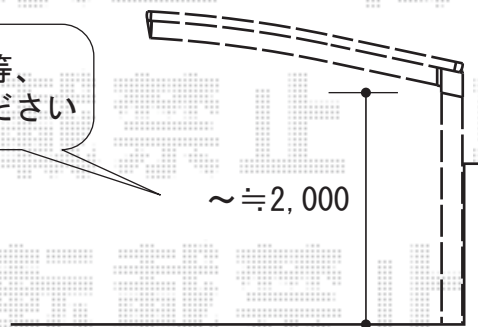

レイナポート 積雪～20cm対応
間口=2700mm
奥行=5052mm
屋根材：熱線遮断ポリカーボネート
（アースブルーマット調）
柱仕様：標準柱仕様（有効高 約2,000mm）
色：カームブラック

高さ・取付位置等、
詳細をご指示ください

現場状況や作図制限により概略図の内容と多少の違いが生じることがございます。
施工時は、現場優先とさせて頂きたく思いますので、お立会い頂き、
最終のご指示のほど、何卒、宜しくお願い致します。