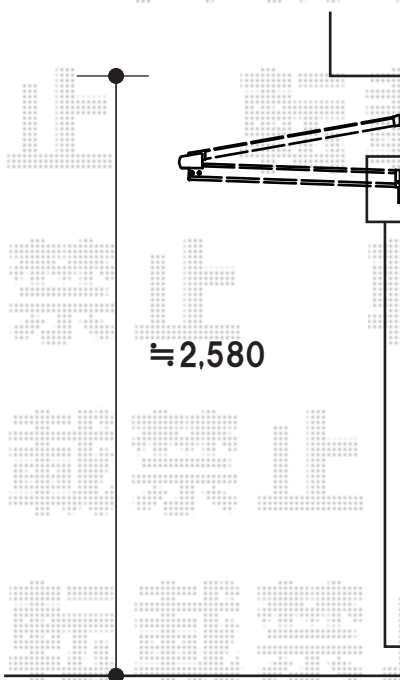

カーポート

高さは、現場合わせにて
合わせます

トステム レガーナポートシグマ 積雪～20cm対応
幅=3,026mm
奥行=5,706mm
色:シャイングレー
屋根材:熱線吸収ポリカーボネート(ブルースモークマット)
柱仕様:ロング柱23仕様(有効高 約2,300mm)

テラス屋根

関東間1.5間(柱芯々2,730mm 屋根幅2,750mm)

トステム
ライザーテラスII F型 単体 ルーフタイプ 積雪～20cm対応
間口=関東間1.5間(柱芯々2,730mm 屋根幅2,750mm)
出幅=4尺(1,185mm)
色:シャイングレー
屋根材:熱線吸収ポリカーボネート(ブルースモークマット)
柱仕様:柱無し仕様
オプション:吊り下げ物干し 標準 2本入

現場状況や作図制限により概略図の内容と多少の違いが生じることがございます。
施工時は、現場優先とさせて頂きたく思いますので、お立会い頂き、
最終のご指示のほど、何卒、宜しくお願い致します。

EX-SHOP
HTTP://WWW.EX-SHOP.NET

担当:阿利

全ての著作権は、エクスショップに帰属します。当社とのお取引目的外の使用・複製・転載禁止となっております。