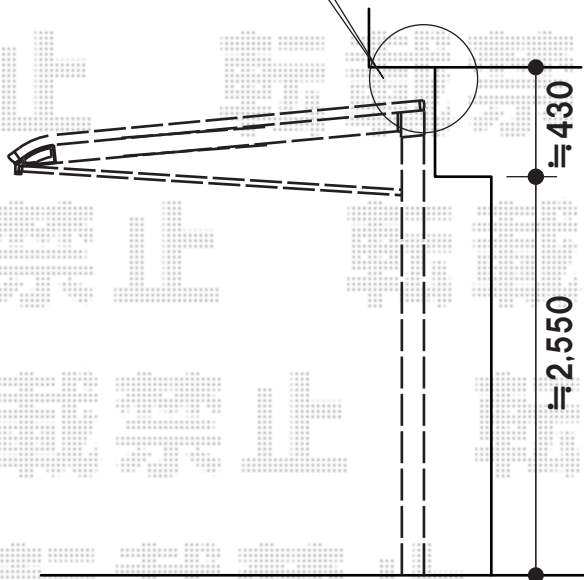

カーポート

高さは、現場合わせにて
合わせます

トステム レガーナポートシグマ 積雪～20cm対応
幅=3,026mm
奥行=5,706mm
色:シャイングレー
屋根材:熱線吸収ポリカーボネート(ブルースモークマット)
柱仕様:ロング柱23仕様(有効高 約2,300mm)

テラス屋根

関東間1.5間(柱芯々2,730mm 屋根幅2,750mm)

トステム
ライザーテラスII F型 単体 ルーフタイプ 積雪～20cm対応
間口=関東間1.5間(柱芯々2,730mm 屋根幅2,750mm)
出幅=4尺(1,185mm)
色:シャイングレー
屋根材:熱線吸収ポリカーボネート(ブルースモークマット)
柱仕様:柱無し仕様
オプション:吊り下げ物干し 標準 2本入

現場状況や作図制限により概略図の内容と多少の違いが生じることがございます。
施工時は、現場優先とさせて頂きたく思いますので、お立会い頂き、
最終のご指示のほど、何卒、宜しくお願い致します。

EX-SHOP
HTTP://WWW.EX-SHOP.NET

担当:阿利

全ての著作権は、エクスショップに帰属します。当社とのお取引目的外の使用・複製・転載禁止となっております。