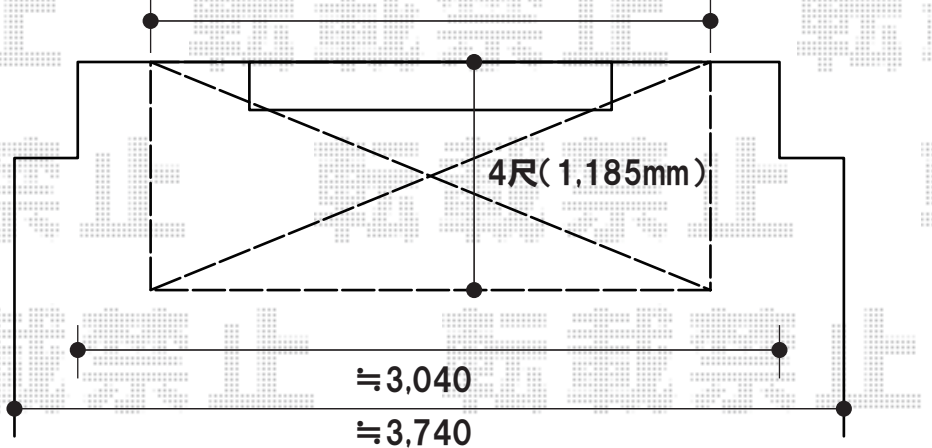

カーポート

高さは、現場合わせにて
合わせます

トステム レガーナポートシグマ 積雪～20cm対応
幅=3,026mm
奥行=5,706mm
色:シャイングレー
屋根材:熱線吸収ポリカーボネート(ブルースモークマット)
柱仕様:ロング柱23仕様(有効高 約2,300mm)

テラス屋根

関東間1.5間(柱芯々2,730mm 屋根幅2,750mm)

トステム
ライザーテラスII F型 単体 ルーフタイプ 積雪～20cm対応
間口=関東間1.5間(柱芯々2,730mm 屋根幅2,750mm)
出幅=4尺(1,185mm)
色:シャイングレー
屋根材:熱線吸収ポリカーボネート(ブルースモークマット)
柱仕様:柱無し仕様
オプション:吊り下げ物干し 標準 2本入