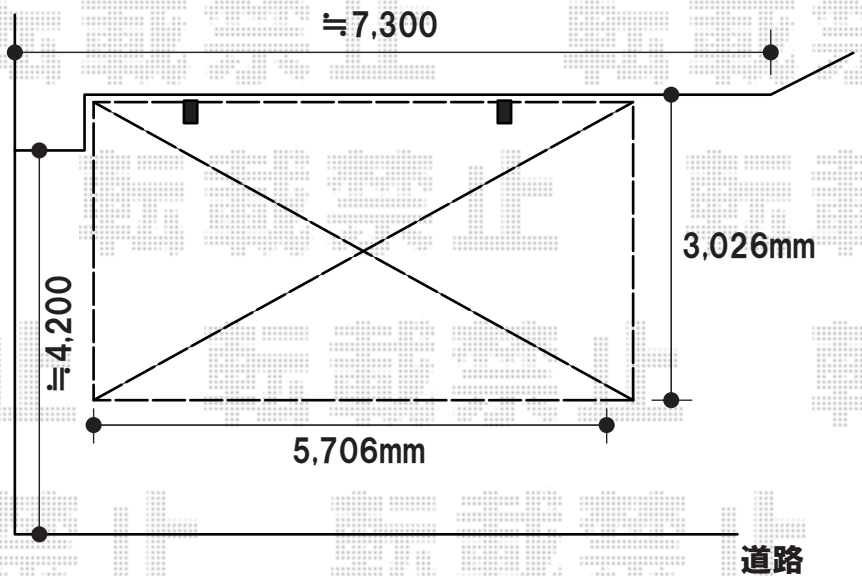

カーポート

高さは、現場合わせにて
合わせます

トステム レガーナポートシグマ 積雪～20cm対応
幅=3,026mm
奥行=5,706mm
色:シャイングレー
屋根材:熱線吸収ポリカーボネート(ブルースモークマット)
柱仕様:ロング柱23仕様(有効高 約2,300mm)

テラス屋根

関東間1.5間(柱芯々2,730mm 屋根幅2,750mm)

トステム
ライザーテラスII F型 単体 ルーフタイプ 積雪～20cm対応
間口=関東間1.5間(柱芯々2,730mm 屋根幅2,750mm)
出幅=4尺(1,185mm)
色:シャイングレー
屋根材:熱線吸収ポリカーボネート(ブルースモークマット)
柱仕様:柱無し仕様
オプション:吊り下げ物干し 標準 2本入