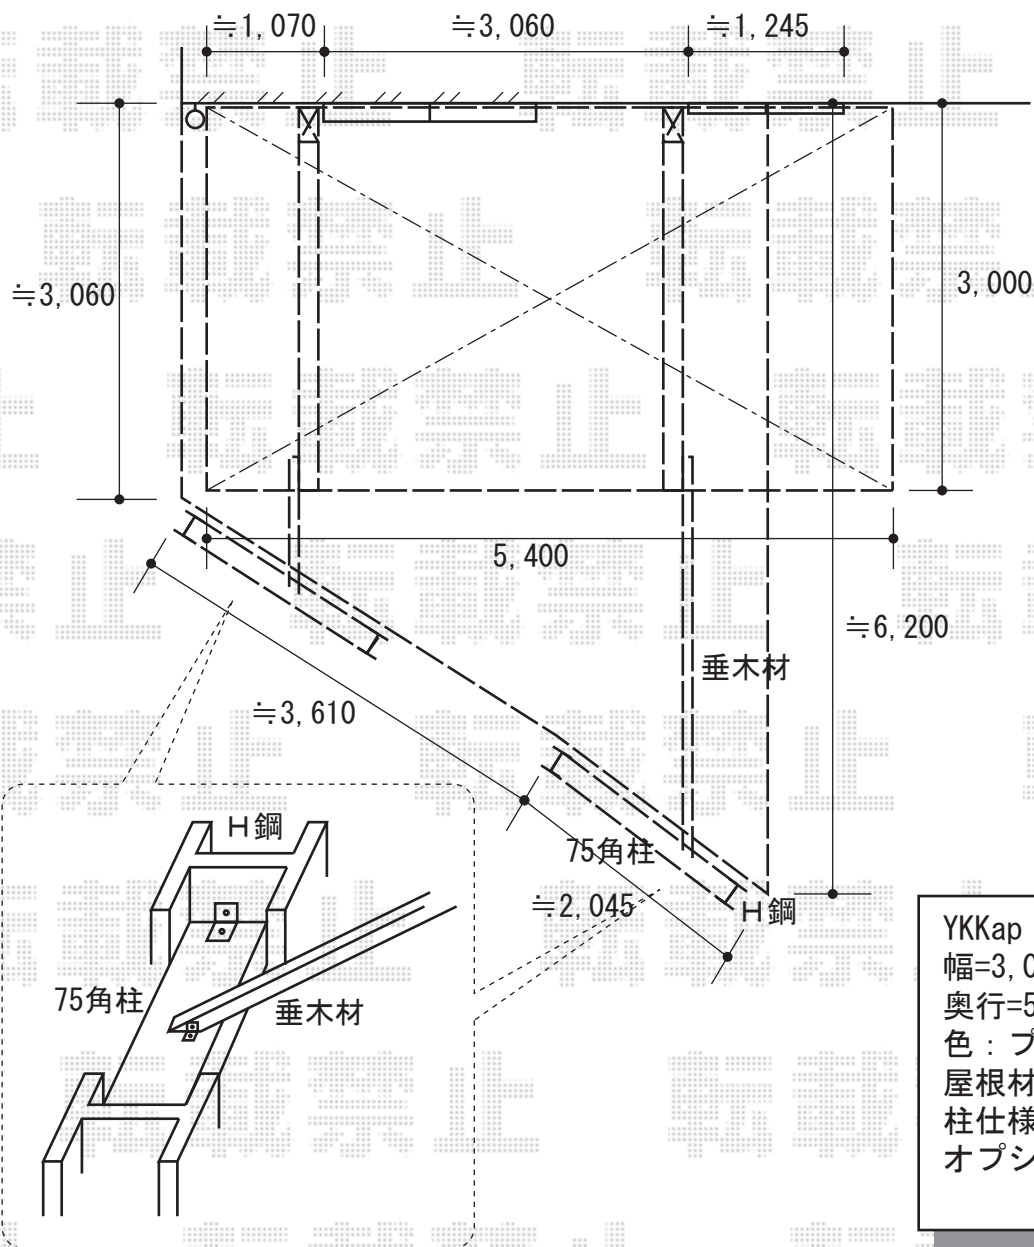

# ウッドデッキ・カーポート

YKKap リウッドデッキII 特殊納まり  
 間口=2.5間 (4,604mm)  
 出幅=3,060mm・6,200mm  
 色：レッドブラウン  
 束柱：KSタイプ  
 追加部材：特殊納まり必要部材一式

YKKap レイナポート 積雪~20cm対応  
 幅=3,000mm  
 奥行=5,400mm  
 色：プラチナステン  
 屋根材：ポリカーボネート (アースブルー)  
 柱仕様：ハイロング仕様 (有効高 約2,800mm)  
 オプション：屋根ふき材補強部品  
 収納式物干しセット2型

現場状況や作図制限により概略図の内容と多少の違いが生じることがございます。  
 施工時は、現場優先とさせて頂きたく思いますので、お立会い頂き、  
 最終のご指示のほど、何卒、宜しくお願い致します。