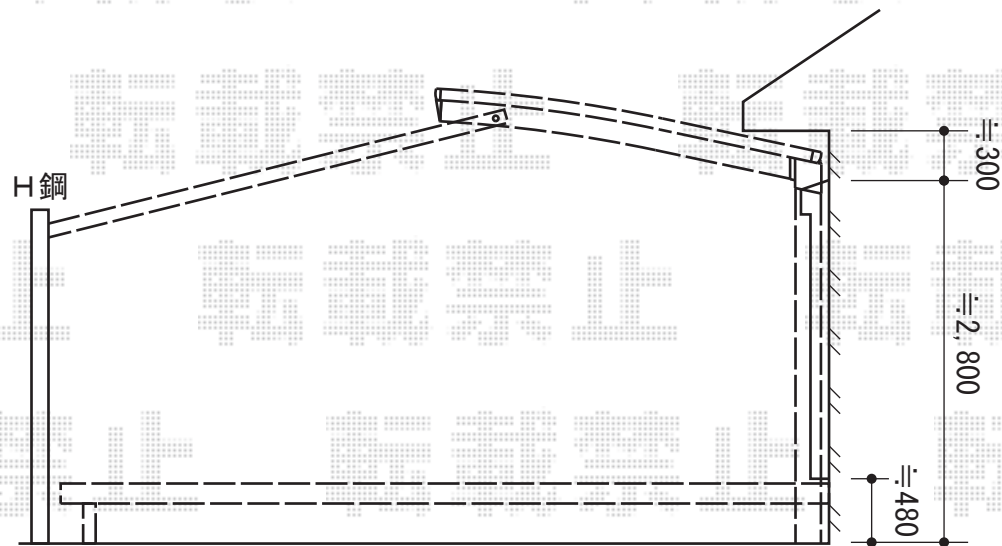

# ウッドデッキ・カーポート

YKKap リウッドデッキII 特殊納まり  
 間口=2.5間 (4,604mm)  
 出幅=3,060mm・6,200mm  
 色：レッドブラウン  
 束柱：KSタイプ  
 追加部材：特殊納まり必要部材一式

YKKap レイナポート 積雪~20cm対応  
 幅=3,000mm  
 奥行=5,400mm  
 色：プラチナステン  
 屋根材：ポリカーボネート (アースブルー)  
 柱仕様：ハイロング仕様 (有効高 約2,800mm)  
 オプション：屋根ふき材補強部品  
 収納式物干しセット2型