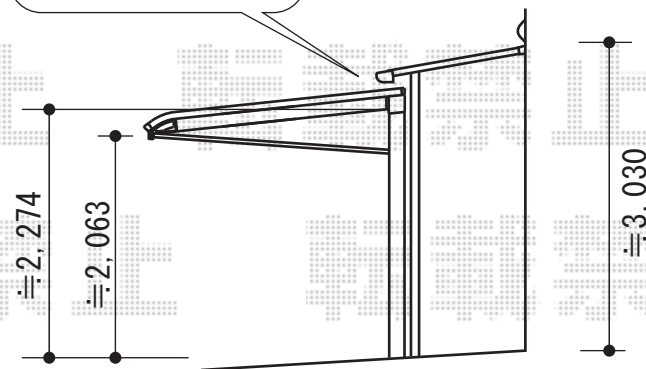

アルファテラスF型 単体 テラスタイプ 積雪~20cm対応  
 間口=関東1.5間 (柱芯々2755mm 屋根幅3080mm)  
 出幅=6尺 (1785mm)  
 熱線吸収アクアポリカーボネート (ブルースモーク)  
 出幅自在桁色  
 シャイングレー

レガーナポートシグマ 積雪~20cm対応  
 間口=2551mm 奥行=5706mm  
 熱線吸収アクアポリカーボネート (ブルースモーク)  
 標準柱仕様 (有効高 約1,881mm)  
 シャイングレー 樋:有り

設置場所の勾配に従い、  
 柱有効高が低くなります

隙間があきます

リコステージⅡ【正面台形加工特殊納まり】  
 間口=5185mm 出幅=1840mm/880mm  
 or  
 間口=6935mm 出幅=2080mm/880mm  
 柱仕様: 束柱B (調整有り) 仕様  
 床材: 縦貼り、標準床板  
 幕板: 幕板B (薄) 色: ライトベージュ  
 オプション: ステップ (2段)