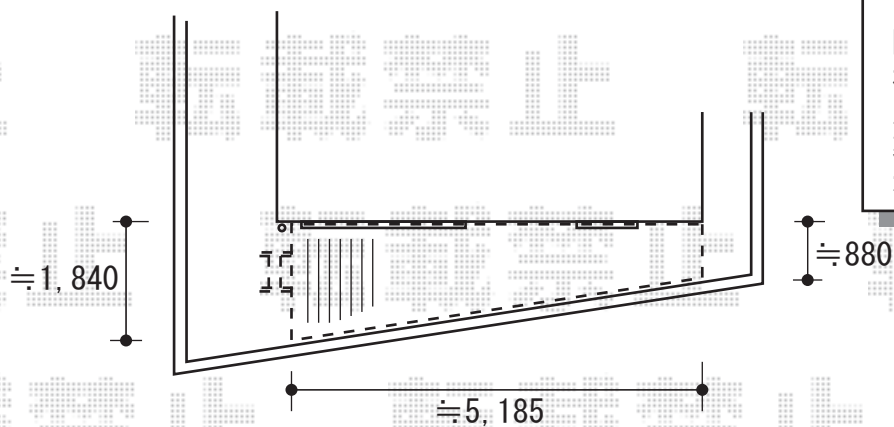

アルファテラスF型 単体 テラスタイプ 積雪~20cm対応  
 間口=関東1.5間 (柱芯々2755mm 屋根幅3080mm)  
 出幅=6尺 (1785mm)  
 熱線吸収アクアポリカーボネート (ブルースモーク)  
 出幅自在桁色  
 シャイングレー

レガーナポートシグマ 積雪~20cm対応  
 間口=2551mm 奥行=5706mm  
 熱線吸収アクアポリカーボネート (ブルースモーク)  
 標準柱仕様 (有効高 約1,881mm)  
 シャイングレー 樋:有り

設置場所の勾配に従い、  
 柱有効高が低くなります

隙間があきます

リコステージⅡ【正面台形加工特殊納まり】  
 間口=5185mm 出幅=1840mm/880mm  
 or  
 間口=6935mm 出幅=2080mm/880mm  
 柱仕様: 束柱B (調整有り) 仕様  
 床材: 縦貼り、標準床板  
 幕板: 幕板B (薄) 色: ライトベージュ  
 オプション: ステップ (2段)

樋部デッキ材切り欠き

現場状況や作図制限により概略図の内容と多少の違いが生じることがございます。  
 施工時は、現場優先とさせて頂きたく思いますので、お立会い頂き、  
 最終のご指示のほど、何卒、宜しくお願い致します。

EX-SHOP  
[HTTP://WWW.EX-SHOP.NET](http://www.ex-shop.net)

担当:角田