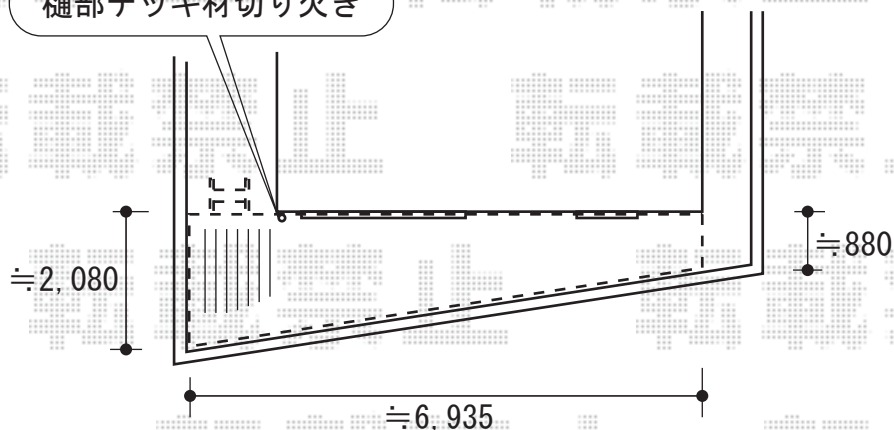

アルファテラスF型 単体 テラスタイプ 積雪~20cm対応  
 間口=関東1.5間 (柱芯々2755mm 屋根幅3080mm)  
 出幅=6尺 (1785mm)  
 熱線吸収アクアポリカーボネート (ブルースモーク)  
 出幅自在桁色  
 シャイングレー

レガーナポートシグマ 積雪~20cm対応  
 間口=2551mm 奥行=5706mm  
 熱線吸収アクアポリカーボネート (ブルースモーク)  
 標準柱仕様 (有効高 約1,881mm)  
 シャイングレー 樋:有り

設置場所の勾配に従い、  
 柱有効高が低くなります

隙間があきます

リコステージⅡ【正面台形加工特殊納まり】  
 間口=5185mm 出幅=1840mm/880mm  
 or  
 間口=6935mm 出幅=2080mm/880mm  
 柱仕様: 束柱B (調整有り) 仕様  
 床材: 縦貼り、標準床板  
 幕板: 幕板B (薄) 色: ライトベージュ  
 オプション: ステップ (2段)

樋部デッキ材切り欠き

現場状況や作図制限により概略図の内容と多少の違いが生じることがございます。  
 施工時は、現場優先とさせて頂きたく思いますので、お立会い頂き、  
 最終のご指示のほど、何卒、宜しくお願い致します。

EX-SHOP  
[HTTP://WWW.EX-SHOP.NET](http://www.ex-shop.net)

担当:角田