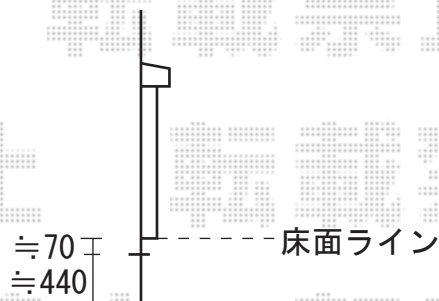

現場状況や作図制限により概略図の内容と多少の違いが生じることがございます。
施工時は、現場優先とさせて頂きたく思いますので、お立会い頂き、
最終のご指示のほど、何卒、宜しくお願い致します。

EX-SHOP
[HTTP://WWW.EX-SHOP.NET](http://www.ex-shop.net)

担当:角田