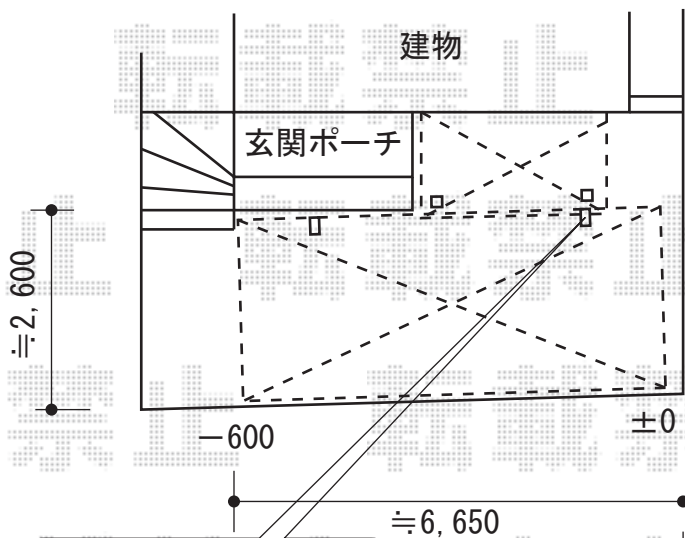

アルファテラスF型 単体 テラスタイプ 積雪~20cm対応  
 間口=関東1.5間 (柱芯々2755mm 屋根幅3080mm)  
 出幅=6尺 (1785mm)  
 熱線吸収アクアポリカーボネート (ブルースモーク)  
 出幅自在桁色  
 シャイングレー

レガーナポートシグマ 積雪~20cm対応  
 間口=2551mm 奥行=5706mm  
 熱線吸収アクアポリカーボネート (ブルースモーク)  
 標準柱仕様 (有効高 約1,881mm)  
 シャイングレー 樋:有り

設置場所の勾配に従い、  
 柱有効高が低くなります

隙間があきます

リコステージⅡ【正面台形加工特殊納まり】  
 間口=5185mm 出幅=1840mm/880mm  
 or  
 間口=6935mm 出幅=2080mm/880mm  
 柱仕様: 束柱B (調整有り) 仕様  
 床材: 縦貼り、標準床板  
 幕板: 幕板B (薄) 色: ライトベージュ  
 オプション: ステップ (2段)

樋部デッキ材切り欠き

現場状況や作図制限により概略図の内容と多少の違いが生じることがございます。  
 施工時は、現場優先とさせて頂きたく思いますので、お立会い頂き、  
 最終のご指示のほど、何卒、宜しくお願い致します。

EX-SHOP  
[HTTP://WWW.EX-SHOP.NET](http://www.ex-shop.net)

担当:角田