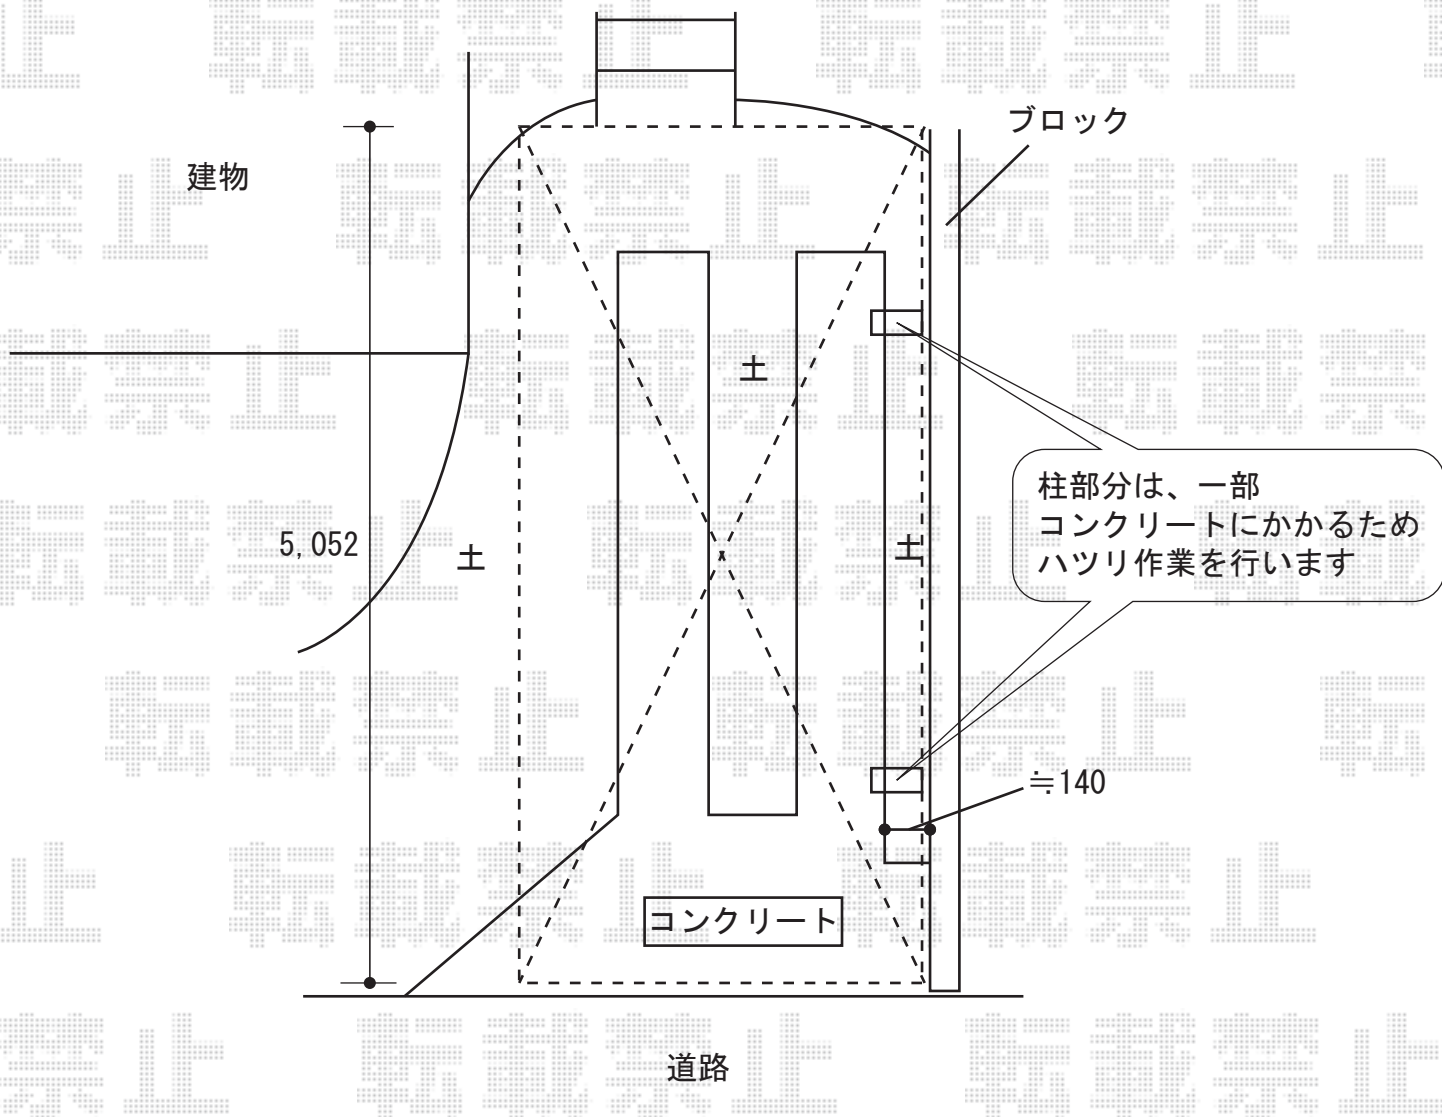

レイナポート 積雪～20cm対応

レイナポート 積雪～20cm対応
間口=2700mm 奥行=5052mm
ポリカーボネート（トーマイマット）
ハイルーフ仕様（有効高 約2,355mm）
プラチナステン

現場状況や作図制限により概略図の内容と多少の違いが生じることがございます。
施工時は、現場優先とさせて頂きたく思いますので、お立会い頂き、
最終のご指示のほど、何卒、宜しくお願い致します。

EX-SHOP
HTTP://WWW.EX-SHOP.NET