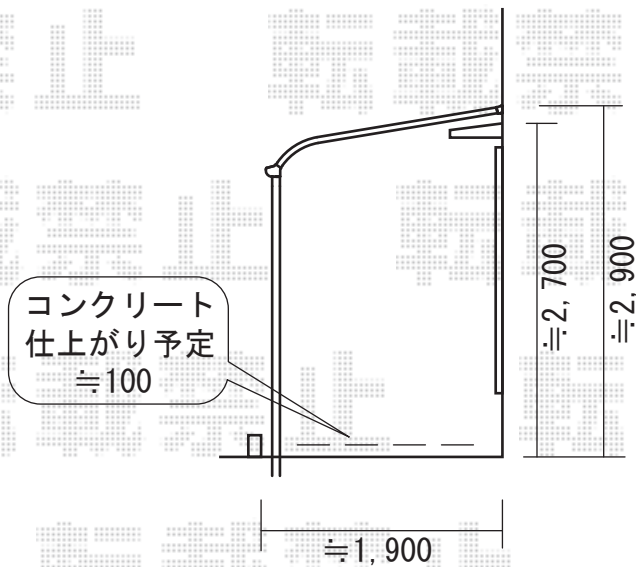

ライザーテラスⅡ R型 単体 テラスタイプ
 間口=関東2.5間通し (柱芯々4350mm 屋根幅4570mm)
 出幅=6尺 (1785mm)
 屋根材：ポリカーボネート (ブルースモーク)
 柱仕様：標準柱仕様 色：シャイングレー
 オプション：吊り下げ物干し 標準 2本入

前面スクリーン (2段)
 幅：関東2.5間通し 高さ：2段仕様
 パネル材：ポリカーボネート (クリアマット)
 色：シャイングレー

現場状況や作図制限により概略図の内容と多少の違いが生じることがございます。
 施工時は、現場優先とさせて頂きたく思いますので、お立会い頂き、
 最終のご指示のほど、何卒、宜しくお願い致します。

EX-SHOP
[HTTP://WWW.EX-SHOP.NET](http://www.ex-shop.net)

担当：角田