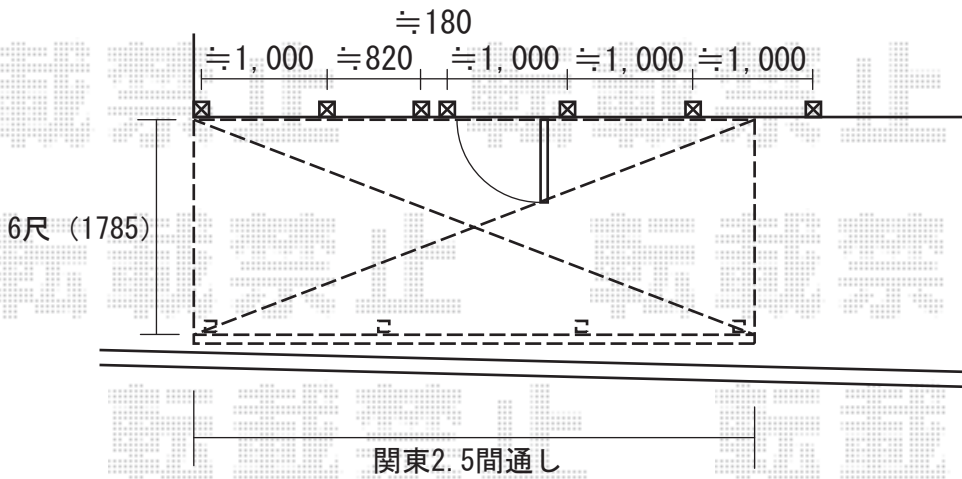

ライザーテラスⅡ R型 単体 テラスタイプ
 間口=関東2.5間通し (柱芯々4350mm 屋根幅4570mm)
 出幅=6尺 (1785mm)
 屋根材：ポリカーボネート (ブルースモーク)
 柱仕様：標準柱仕様 色：シャイングレー
 オプション：吊り下げ物干し 標準 2本入

前面スクリーン (2段)
 幅：関東2.5間通し 高さ：2段仕様
 パネル材：ポリカーボネート (クリアマット)
 色：シャイングレー

現場状況や作図制限により概略図の内容と多少の違いが生じることがございます。
 施工時は、現場優先とさせて頂きたく思いますので、お立会い頂き、
 最終のご指示のほど、何卒、宜しくお願い致します。

EX-SHOP
[HTTP://WWW.EX-SHOP.NET](http://www.ex-shop.net)

担当：角田