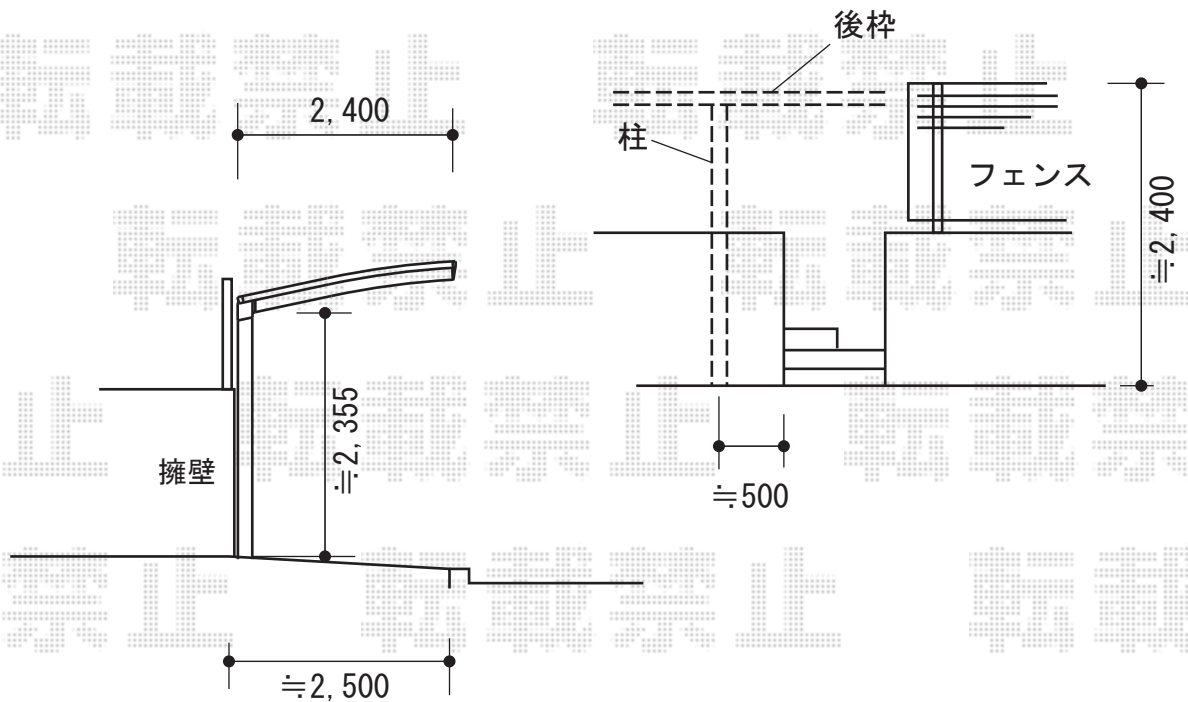

レイナポート 縦連棟タイプ 積雪~20cm対応  
間口=2400mm 奥行=1760mm

屋根材：熱線遮断ポリカーボネート  
(アースブルーマット調)

柱仕様：ハイルーフ仕様 (有効高 約2,355mm)  
色：プラチナステン

収納式物干しセット2本入  
色：プラチナステン

収納棚ハイルーフ用  
サイズ(幅×長さ)：600mm×1000mm  
色：プラチナステン

現場状況や作図制限により概略図の内容と多少の違いが生じることがございます。  
施工時は、現場優先とさせて頂きたく思いますので、お立会い頂き、  
最終のご指示のほど、何卒、宜しくお願い致します。