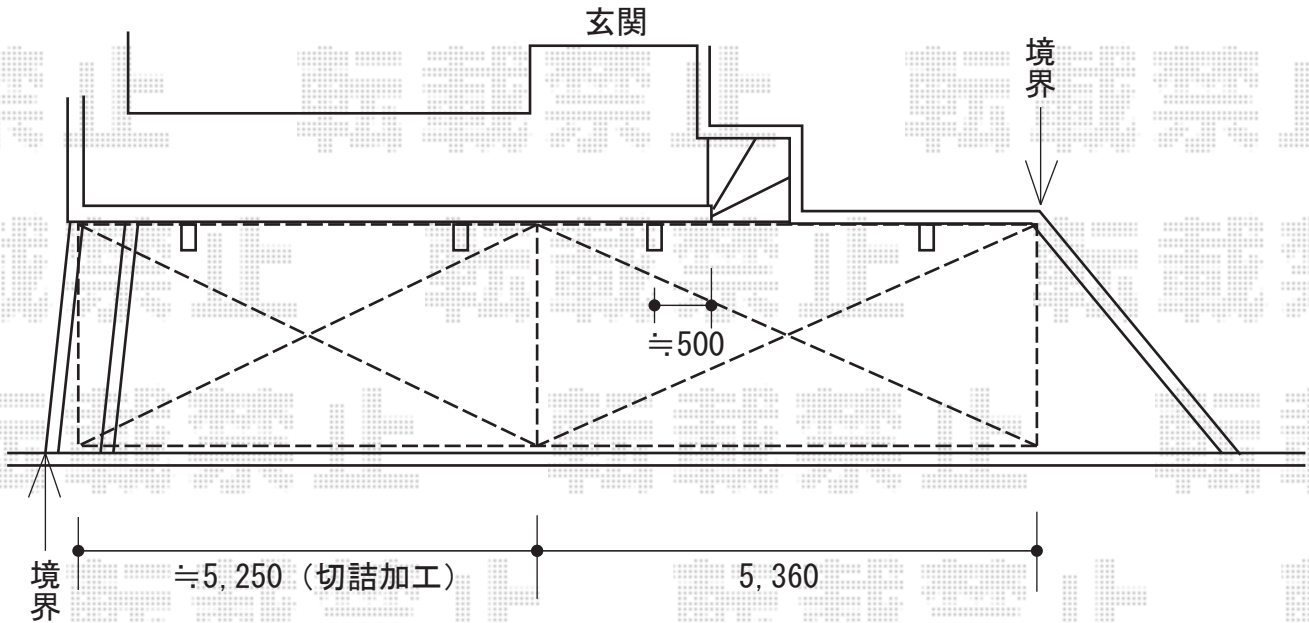

レイナポート 縦連棟タイプ 積雪~20cm対応  
間口=2400mm 奥行=1760mm

屋根材：熱線遮断ポリカーボネート  
(アースブルーマット調)

柱仕様：ハイルーフ仕様 (有効高 約2,355mm)  
色：プラチナステン

収納式物干しセット2本入  
色：プラチナステン

収納棚ハイルーフ用  
サイズ(幅×長さ)：600mm×1000mm  
色：プラチナステン

現場状況や作図制限により概略図の内容と多少の違いが生じることがございます。  
施工時は、現場優先とさせて頂きたく思いますので、お立会い頂き、  
最終のご指示のほど、何卒、宜しくお願い致します。