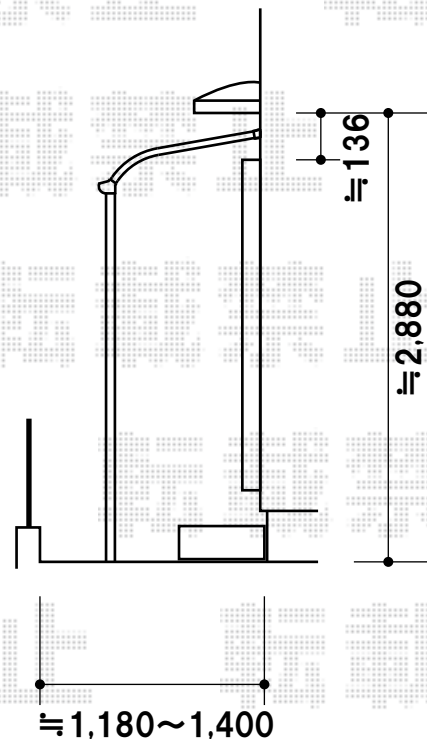

ライト外より取付致します ←

トステム ライザーテラスII R型 単体 テラスタイプ 積雪~20cm対応
 間口=関東間2.0間(柱芯々3,440mm 屋根幅3,660mm)
 出幅=3尺(885mm)
 色:ホワイト
 屋根材:ポリカーボネート(ブルースモーク)
 柱仕様:柱位置固定タイプ・ロング柱仕様

トステム 前面スクリーン【2段】
 パネル材:ポリカーボネート(クリアマット)
 スクリーン高さ:約1,920mm

現場状況や作図制限により概略図の内容と多少の違いが生じることがございます。
 施工時は、現場優先とさせて頂きたく思いますので、お立会い頂き、
 最終のご指示のほど、何卒、宜しくお願い致します。

EX-SHOP
[HTTP://WWW.EX-SHOP.NET](http://www.ex-shop.net)

担当:上川