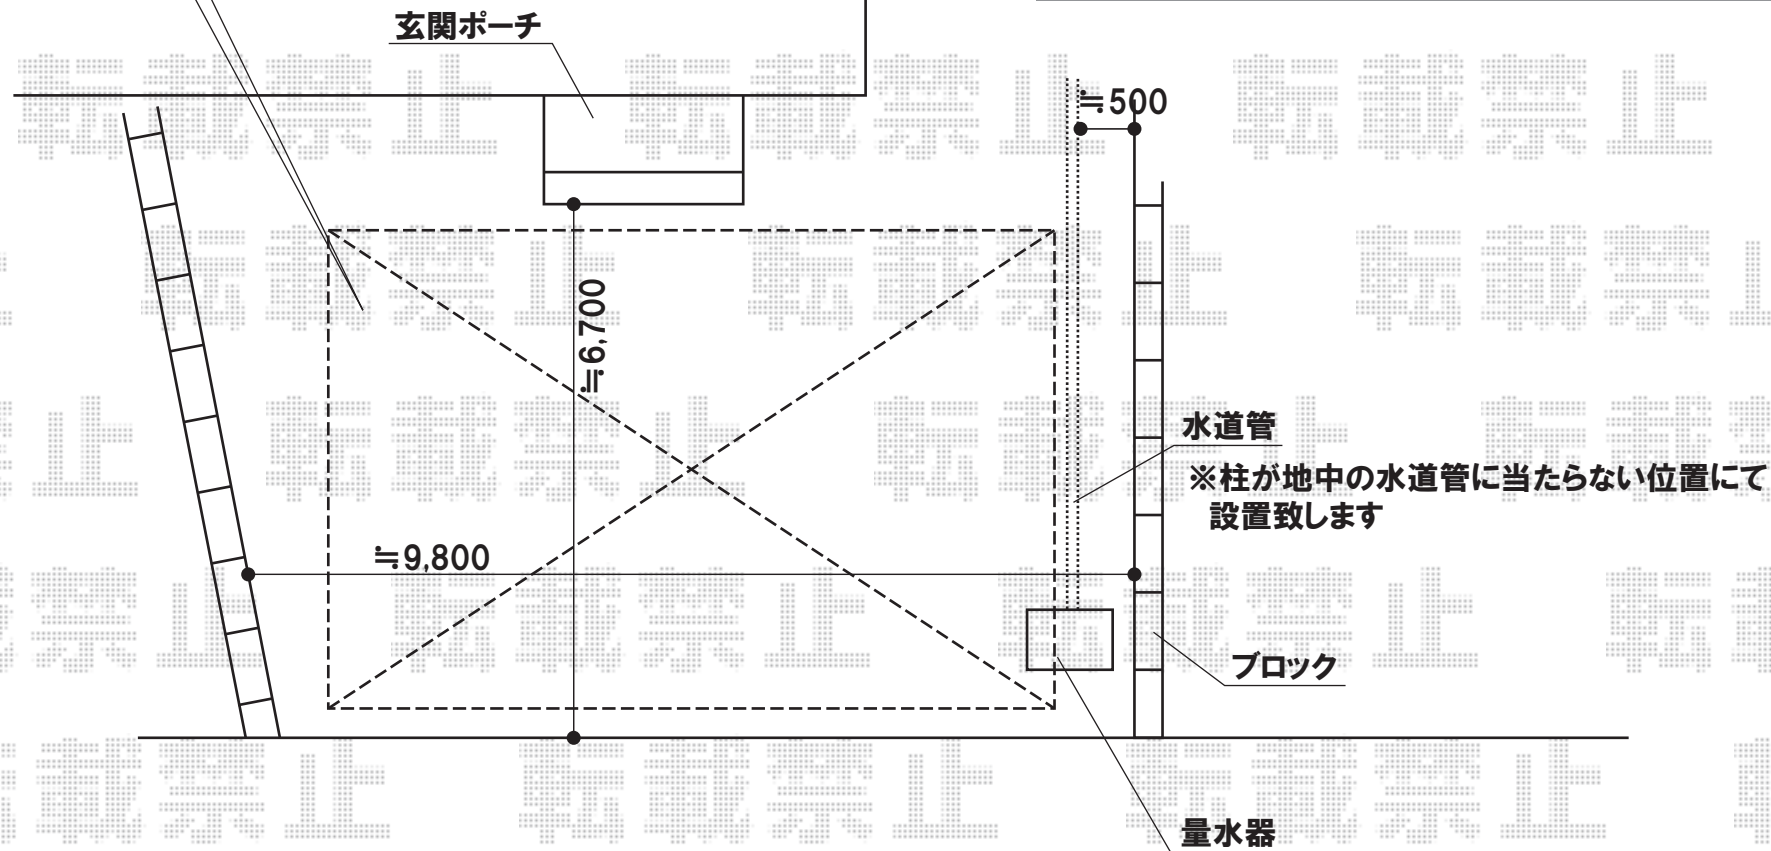

取付位置詳細を、
施工時にご指示ください
(図は仮の位置です)

YKKap レイナトリプルポート 積雪~20cm対応
幅=8,000mm
奥行=5,768mm
色:ブラウン
屋根材:熱線遮断ポリカーボネート(アースブルーマット調)
柱仕様:標準柱仕様(有効高 約2,000mm)

現場状況や作図制限により概略図の内容と多少の違いが生じることがございます。
施工時は、現場優先とさせて頂きたく思いますので、お立会い頂き、
最終のご指示のほど、何卒、宜しくお願い致します。