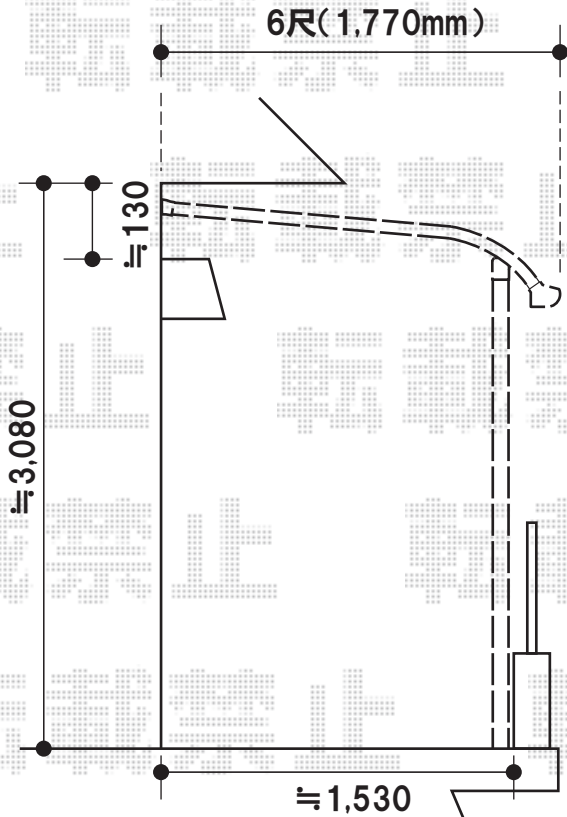

YKKap プリミテラス R型 テラスタイプ 単体
 間口=関東間1.5間(柱芯々2,530mm 屋根幅2,768mm)
 出幅=6尺(1,770mm)
 色:プラチナステン
 屋根材:ポリカーボネート(アースブルー)
 柱仕様:柱奥行移動タイプ(ロング柱)
 オプション:物干しセット ロング 2本入

物干しセットの取付位置・高さをご指示くださいませ

柱は、アングル止め(片側)とモルタル仕上げ(片側)にて固定致します