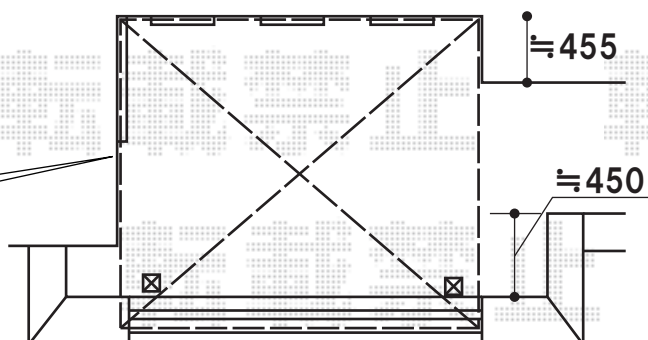

間口は切詰め加工を行い、取り付け致します

トステム ライザーテラスII F型 単体 屋根タイプ 積雪～20cm対応
 間口=関東間1.5間(柱芯々2,530mm 屋根幅2,750mm)
 出幅=6尺(1,785mm)
 色:ブラック
 屋根材:熱線吸収アクアポリカーボネート(ブルースモーク)
 柱仕様:柱奥行移動タイプ・長柱

現場状況や作図制限により概略図の内容と多少の違いが生じることがございます。
 施工時は、現場優先とさせて頂きたく思いますので、お立会い頂き、
 最終のご指示のほど、何卒、宜しくお願い致します。