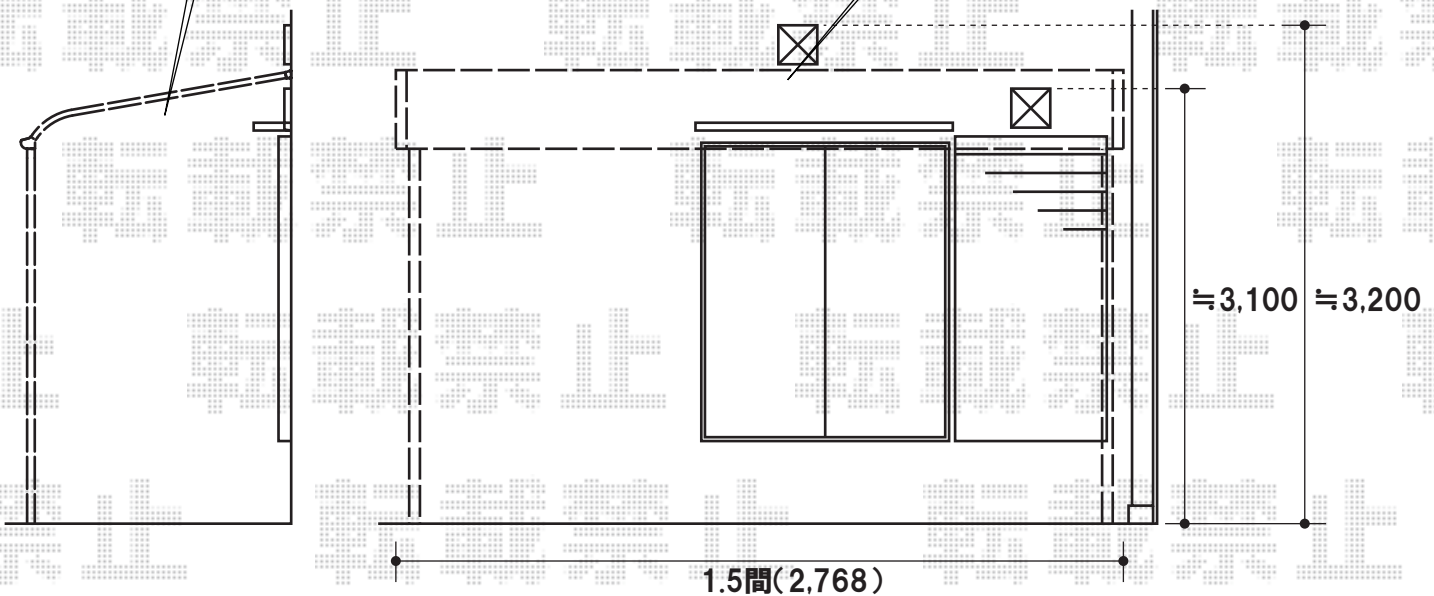

建物角から約120mm空けた位置から  
設置スタートと致します

施工当日、物干しの  
取付位置・高さをご指示くださいませ

庇上の換気扇の間の  
高さで取付致します

YKKap プリミテラスF型 1階用 積雪~20cm対応  
間口=関東間2.0間(柱芯々3,440mm 屋根幅3,678mm)  
出幅=7尺(2,070mm)  
色:ブラウン  
屋根材:熱線遮断ポリカーボネート(アースブルーマット調)  
柱仕様:柱奥行き移動タイプ ロング柱  
オプション:吊り下げ物干し 標準 2本入