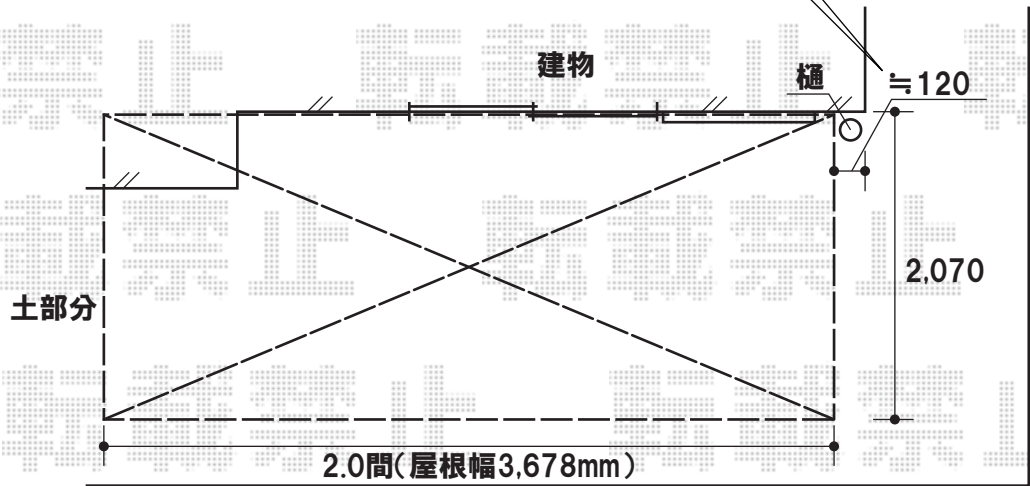

建物角から約120mm空けた位置から  
設置スタートと致します

施工当日、物干しの  
取付位置・高さをご指示くださいませ

庇上の換気扇の間の  
高さで取付致します

YKKap プリミテラスF型 1階用 積雪~20cm対応  
間口=関東間2.0間(柱芯々3,440mm 屋根幅3,678mm)  
出幅=7尺(2,070mm)  
色:ブラウン  
屋根材:熱線遮断ポリカーボネート(アースブルーマット調)  
柱仕様:柱奥行き移動タイプ ロング柱  
オプション:吊り下げ物干し 標準 2本入

現場状況や作図制限により概略図の内容と多少の違いが生じることがございます。  
施工時は、現場優先とさせて頂きたく思いますので、お立会い頂き、  
最終のご指示のほど、何卒、宜しくお願い致します。

EX-SHOP  
HTTP://WWW.EX-SHOP.NET  
担当:加島・大磯