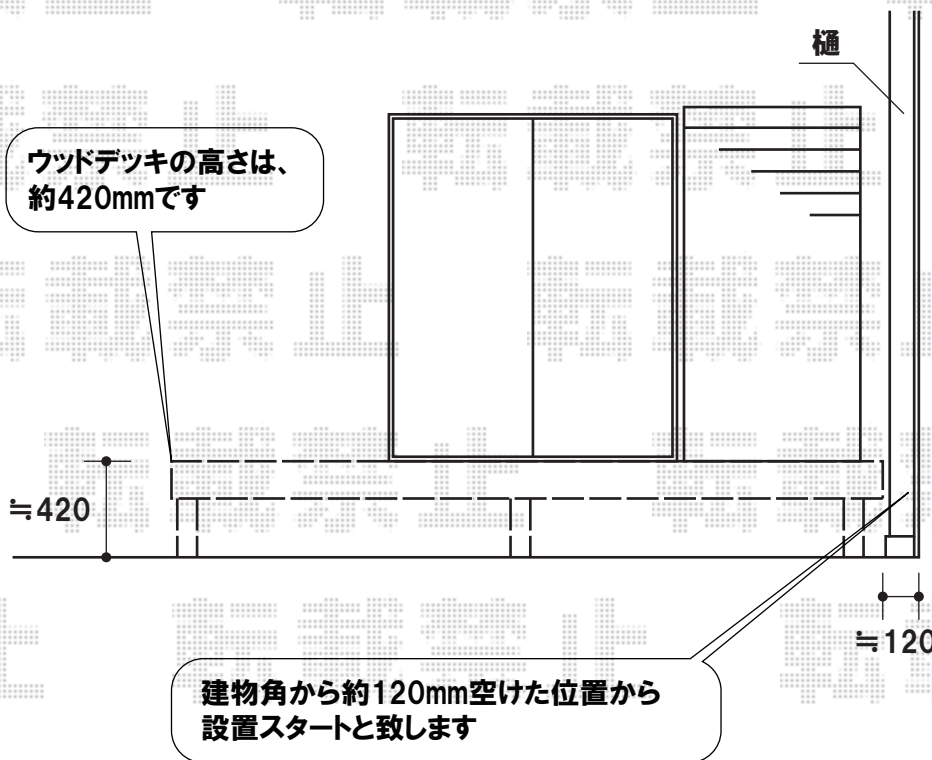

- ウッドデッキ -

【お見積り1】  
YKKap リウッドデッキII<標準> KSタイプ  
間口=1.5間(2,784mm)  
出幅=4.5尺(1,395mm)  
高さ:400~500mm  
色:サニーブラウン

【お見積り2】  
YKKap リウッドデッキII<標準> KSタイプ  
間口=1.5間(2,784mm)  
出幅=6.0尺(1,850mm)  
高さ:400~500mm  
色:サニーブラウン