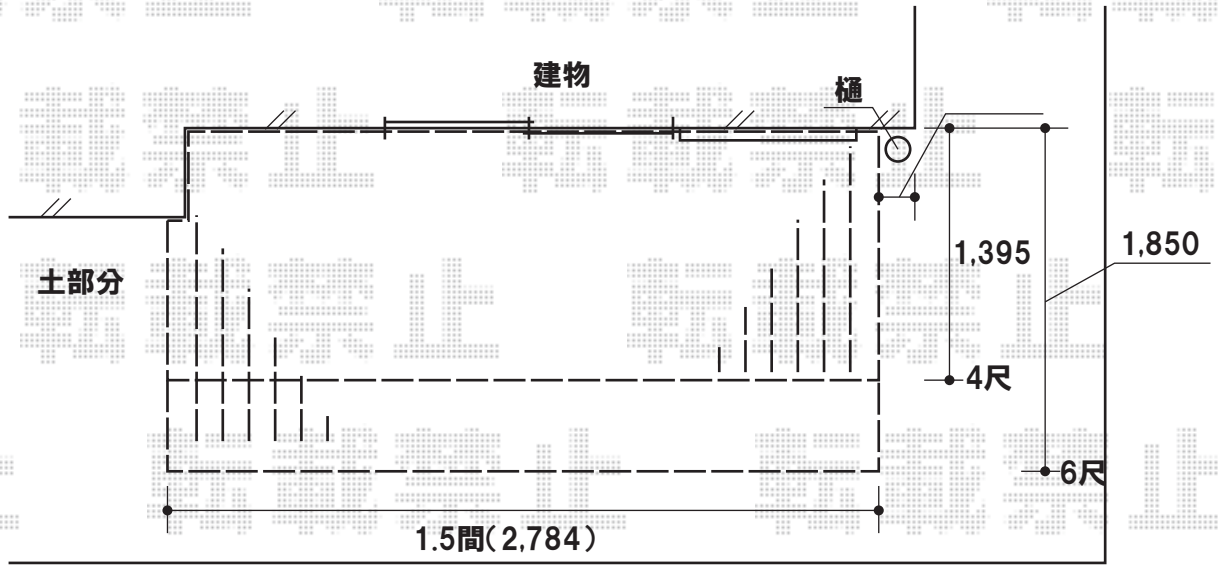

- ウッドデッキ -

【お見積り1】  
YKKap リウッドデッキII<標準> KSタイプ  
間口=1.5間(2,784mm)  
出幅=4.5尺(1,395mm)  
高さ:400~500mm  
色:サニーブラウン

【お見積り2】  
YKKap リウッドデッキII<標準> KSタイプ  
間口=1.5間(2,784mm)  
出幅=6.0尺(1,850mm)  
高さ:400~500mm  
色:サニーブラウン

現場状況や作図制限により概略図の内容と多少の違いが生じることがございます。  
施工時は、現場優先とさせて頂きたく思いますので、お立会い頂き、  
最終のご指示のほど、何卒、宜しくお願い致します。

EX-SHOP  
HTTP://WWW.EX-SHOP.NET

担当:加島・大磯