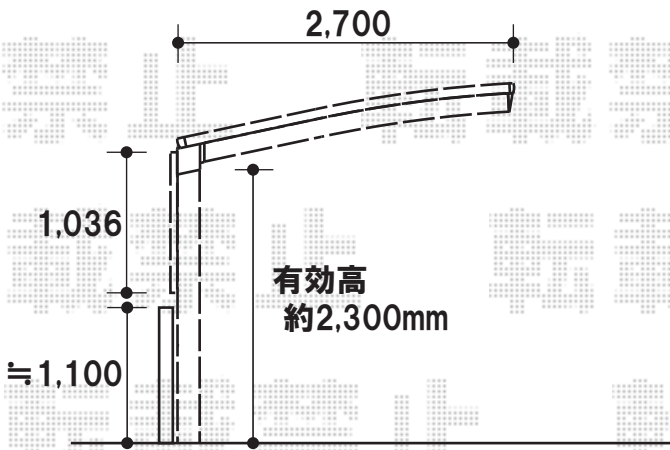

カーポート

YKKap レイナポートZ 積雪~20cm対応
 幅=2,700mm
 奥行=5,052mm
 色:カームブラック
 屋根材:ポリカーボネート(アースブルー)
 柱仕様:ハイルフ仕様(有効高 約2,300mm)
 オプション:サイドパネル H=1,036mm

バルコニー屋根

YKKap プリミテラス R型 屋根タイプ 単体
 間口=関東間2.0間(柱芯々3,640mm 屋根幅3,678mm)
 出幅=4尺(1,170)
 色:カームブラック
 屋根材:ポリカーボネート(アースブルー)
 柱仕様:柱奥行移動タイプ

関東間2.0間(柱芯々3,640mm 屋根幅3,678mm)

間口サイズは、
 手すり外々より、
 短い内容での
 お見積りとなります。

現場状況や作図制限により概略図の内容と多少の違いが生じることがございます。
 施工時は、現場優先とさせていただきますので、お立会い頂き、
 最終のご指示のほど、何卒、宜しくお願い致します。

EX-SHOP
[HTTP://WWW.EX-SHOP.NET](http://www.ex-shop.net)