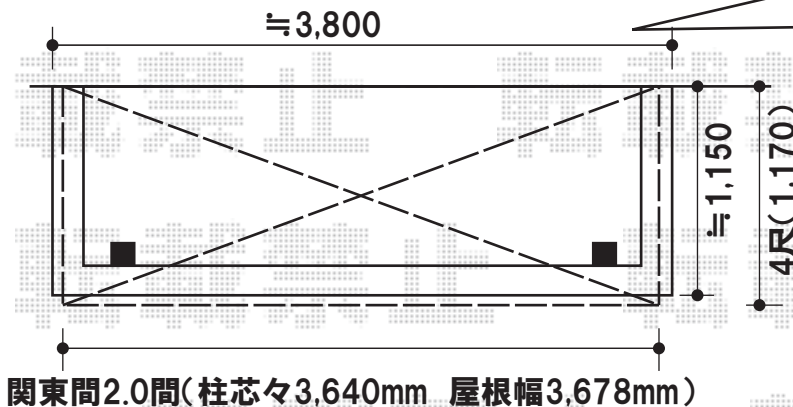

カーポート

YKKap レイナポートZ 積雪~20cm対応
 幅=2,700mm
 奥行=5,052mm
 色:カームブラック
 屋根材:ポリカーボネート(アースブルー)
 柱仕様:ハイルフ仕様(有効高 約2,300mm)
 オプション:サイドパネル H=1,036mm

バルコニー屋根

YKKap プリミテラス R型 屋根タイプ 単体
 間口=関東間2.0間(柱芯々3,640mm 屋根幅3,678mm)
 出幅=4尺(1,170)
 色:カームブラック
 屋根材:ポリカーボネート(アースブルー)
 柱仕様:柱奥行移動タイプ

関東間2.0間(柱芯々3,640mm 屋根幅3,678mm)

間口サイズは、
 手すり外々より、
 短い内容での
 お見積りとなります。

現場状況や作図制限により概略図の内容と多少の違いが生じることがございます。
 施工時は、現場優先とさせていただきますので、お立会い頂き、
 最終のご指示のほど、何卒、宜しくお願い致します。

EX-SHOP
[HTTP://WWW.EX-SHOP.NET](http://www.ex-shop.net)