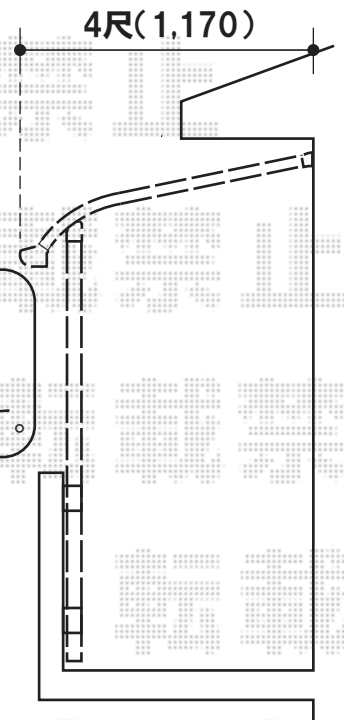

カーポート

YKKap レイナポートZ 積雪~20cm対応
 幅=2,700mm
 奥行=5,052mm
 色:カームブラック
 屋根材:ポリカーボネート(アースブルー)
 柱仕様:ハイルフ仕様(有効高 約2,300mm)
 オプション:サイドパネル H=1,036mm

バルコニー屋根

YKKap プリミテラス R型 屋根タイプ 単体
 間口=関東間2.0間(柱芯々3,640mm 屋根幅3,678mm)
 出幅=4尺(1,170)
 色:カームブラック
 屋根材:ポリカーボネート(アースブルー)
 柱仕様:柱奥行移動タイプ

関東間2.0間(柱芯々3,640mm 屋根幅3,678mm)

間口サイズは、
 手すり外々より、
 短い内容での
 お見積りとなります。

現場状況や作図制限により概略図の内容と多少の違いが生じることがございます。
 施工時は、現場優先とさせていただきますので、お立会い頂き、
 最終のご指示のほど、何卒、宜しくお願い致します。

EX-SHOP
[HTTP://WWW.EX-SHOP.NET](http://www.ex-shop.net)