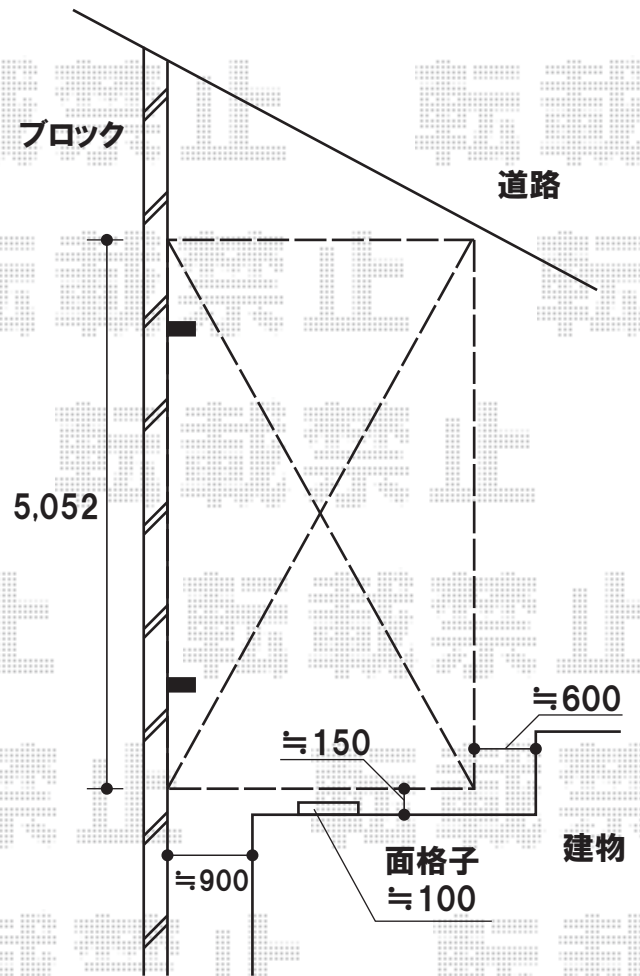

カーポート

YKKap レイナポートZ 積雪~20cm対応
 幅=2,700mm
 奥行=5,052mm
 色:カームブラック
 屋根材:ポリカーボネート(アースブルー)
 柱仕様:ハイルフ仕様(有効高 約2,300mm)
 オプション:サイドパネル H=1,036mm

バルコニー屋根

YKKap プリミテラス R型 屋根タイプ 単体
 間口=関東間2.0間(柱芯々3,640mm 屋根幅3,678mm)
 出幅=4尺(1,170)
 色:カームブラック
 屋根材:ポリカーボネート(アースブルー)
 柱仕様:柱奥行移動タイプ

関東間2.0間(柱芯々3,640mm 屋根幅3,678mm)

間口サイズは、
 手すり外々より、
 短い内容での
 お見積りとなります。

現場状況や作図制限により概略図の内容と多少の違いが生じることがございます。
 施工時は、現場優先とさせていただきますので、お立会い頂き、
 最終のご指示のほど、何卒、宜しくお願い致します。

EX-SHOP
[HTTP://WWW.EX-SHOP.NET](http://www.ex-shop.net)