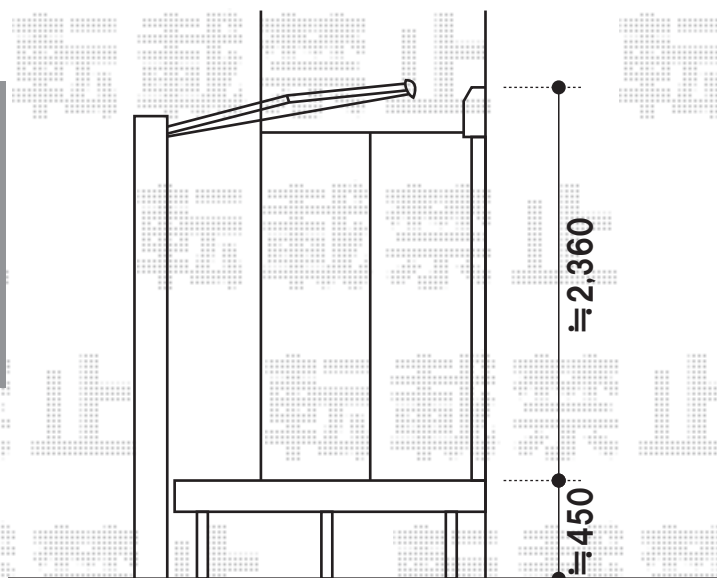

トステム 彩樹A型 ボックスタイプ 手動式  
間口=関東間1.5間(2,710mm)  
出幅=1,500mm  
色:シャイングレー  
キャンバス:アクリル(ベージュ)  
クランクハンドル:L=1000  
オプション:化粧カバー(柱用/ケース用)

現場状況や作図制限により概略図の内容と多少の違いが生じることがございます。  
施工時は、現場優先とさせて頂きたく思いますので、お立会い頂き、  
最終のご指示のほど、何卒、宜しくお願い致します。