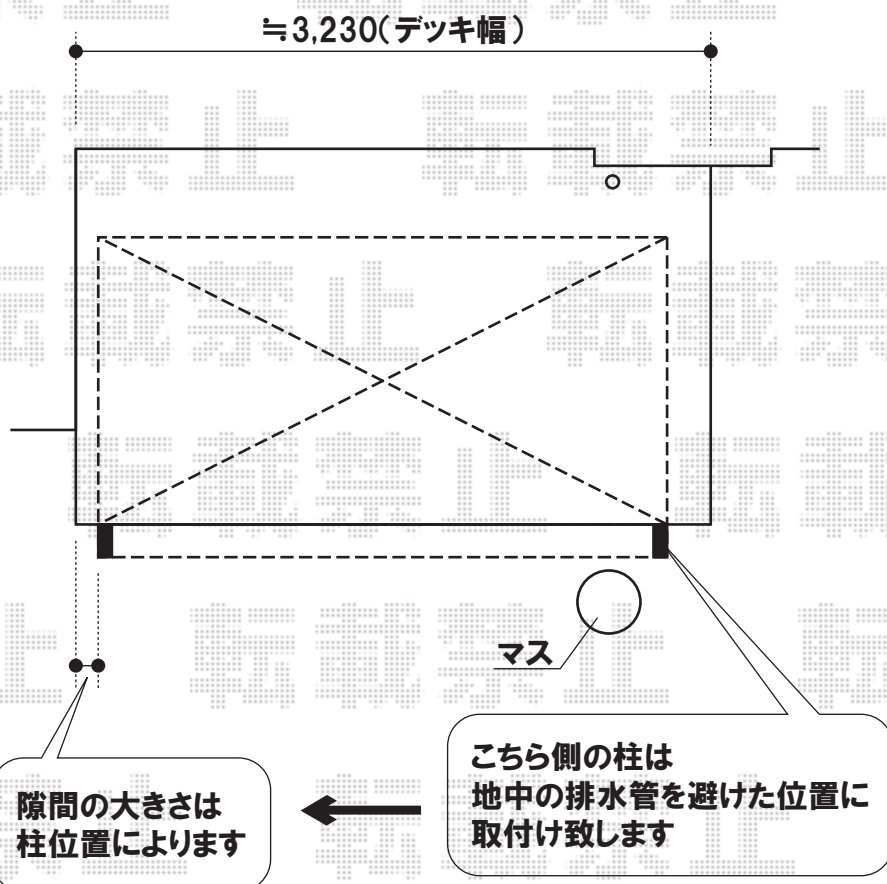

トステム 彩樹A型 ボックスタイプ 手動式  
間口=関東間1.5間(2,710mm)  
出幅=1,500mm  
色:シャイングレー  
キャンバス:アクリル(ベージュ)  
クランクハンドル:L=1000  
オプション:化粧カバー(柱用/ケース用)

現場状況や作図制限により概略図の内容と多少の違いが生じることがございます。  
施工時は、現場優先とさせて頂きたく思いますので、お立会い頂き、  
最終のご指示のほど、何卒、宜しくお願い致します。