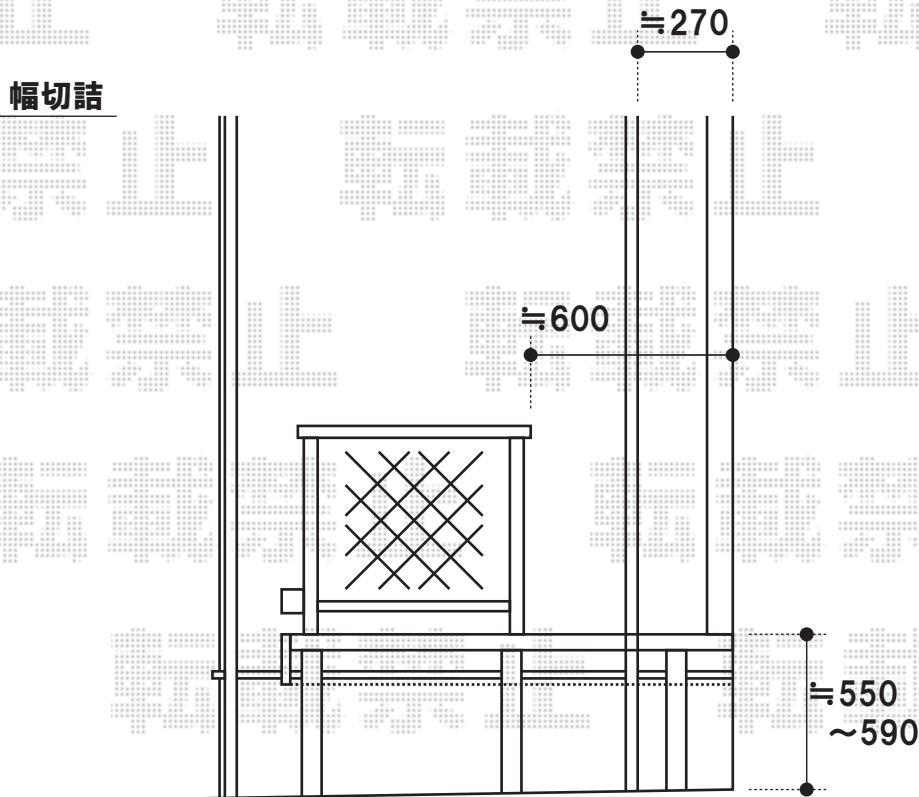

トステム リコステージII デッキセット
 間口=床板14枚(幕板外々2,555mm)
 出幅=5尺(幕板外々1,533mm)
 色:ダークブラウン
 床板:標準(縦貼り)
 幕板:幕板A(厚タイプ/厚さ31mm)
 東柱:ロング東柱B(調整有り)仕様
 追加部材:切欠き部周り補強用部材一式

トステム リコステージII デッキフェンス(1×2スパン直角コーナー)
 パネル(W×H):フラットラチスパネル[密目タイプ]T-10(1,200mm×1,000mm)
 色:ダークブラウン
 柱仕様:ベースプレート仕様
 追加部材:笠木90°コーナー部カバーセット