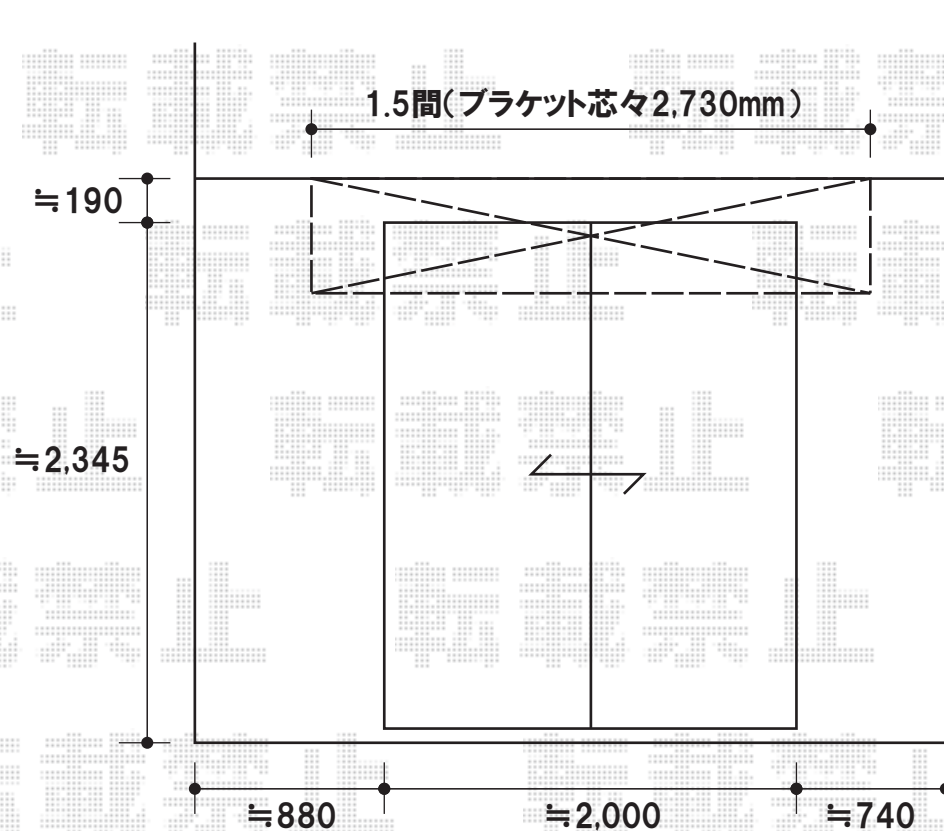

トステム 彩鳥C型 ボックスタイプ 手動式
間口=1.5間(ブラケット芯々2,730mm)
出幅=2,000mm
色:オータムブラウン
キャンバス地:アクリル(パスタブラウン)
クランクハンドル:L=1500タイプ
駆動:手動式/外観右駆動

現場状況や作図制限により概略図の内容と多少の違いが生じることがございます。
施工時は、現場優先とさせていただきますので、お立会い頂き、
最終のご指示のほど、何卒、宜しくお願い致します。