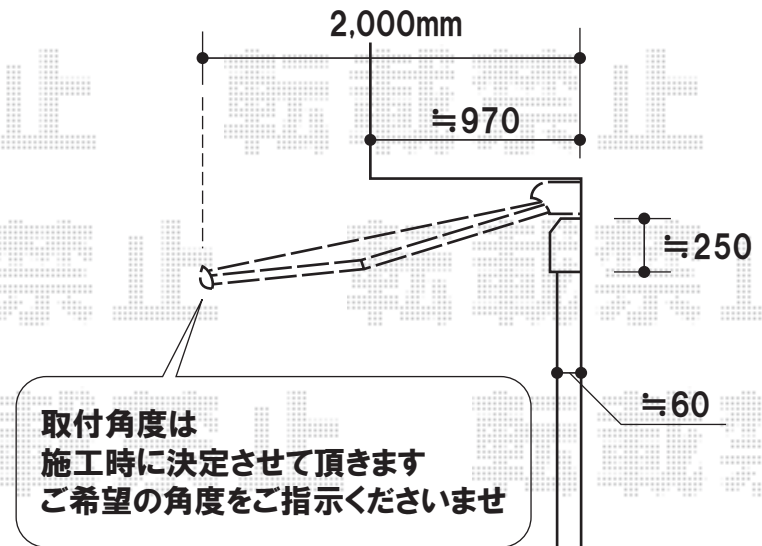

トステム 彩鳥C型 ボックスタイプ 手動式
間口=1.5間(ブラケット芯々2,730mm)
出幅=2,000mm
色:オータムブラウン
キャンバス地:アクリル(パスタブラウン)
クランクハンドル:L=1500タイプ
駆動:手動式/外観右駆動

現場状況や作図制限により概略図の内容と多少の違いが生じることがございます。
施工時は、現場優先とさせていただきますので、お立会い頂き、
最終のご指示のほど、何卒、宜しくお願い致します。