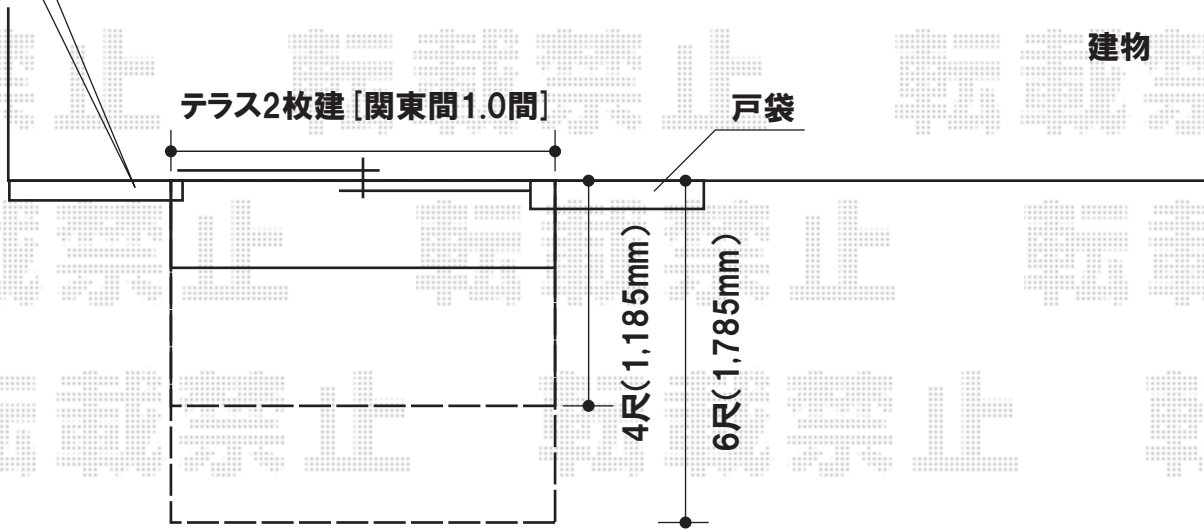

ほせるんですII F型 床納まり ～積雪20cm対応【6尺】

トステム ほせるんですII F型 床納まり ～積雪20cm対応【6尺】

正面部:テラス2枚建 [関東間1.0間]

側面部:テラス2枚建 [6尺(1,785mm)] <お見積1>

側面部:テラス2枚建 [4尺(1,185mm)] <お見積2>

色:ブロンズ

屋根材:ポリカーボネート(ブルースモーク)

デッキ材:グレー

オプション:網戸(正面部・側面部)/吊り下げ物干し 標準 2本入

オプション:戸袋逃げセット/戸袋逃げパネル

追加部材:アングル・シーリング材

硝子 透明5mm

雨戸1枚を出した状態にて
パネルを加工し塞ぎます
サッシ障子が開かなくなります