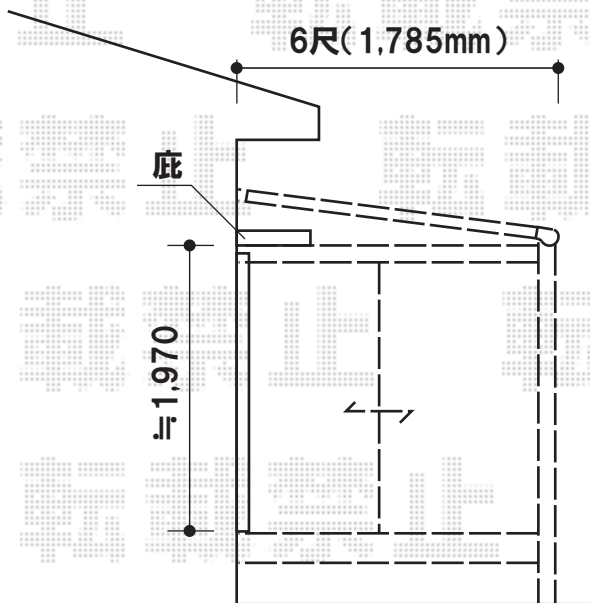

ほせるんですII F型 床納まり ～積雪20cm対応【6尺】

トステム ほせるんですII F型 床納まり ～積雪20cm対応【6尺】

正面部:テラス2枚建 [関東間1.0間]

側面部:テラス2枚建 [6尺(1,785mm)] <お見積1>

側面部:テラス2枚建 [4尺(1,185mm)] <お見積2>

色:ブロンズ

屋根材:ポリカーボネート(ブルースモーク)

デッキ材:グレー

オプション:網戸(正面部・側面部)/吊り下げ物干し 標準 2本入

オプション:戸袋逃げセット/戸袋逃げパネル

追加部材:アングル・シーリング材

硝子 透明5mm

雨戸1枚を出した状態にて  
パネルを加工し塞ぎます  
サッシ障子が開かなくなります

- お見積1 -

- お見積2 -

現場状況や作図制限により概略図の内容と多少の違いが生じることがございます。  
施工時は、現場優先とさせて頂きたく思いますので、お立会い頂き、  
最終のご指示のほど、何卒、宜しくお願い致します。