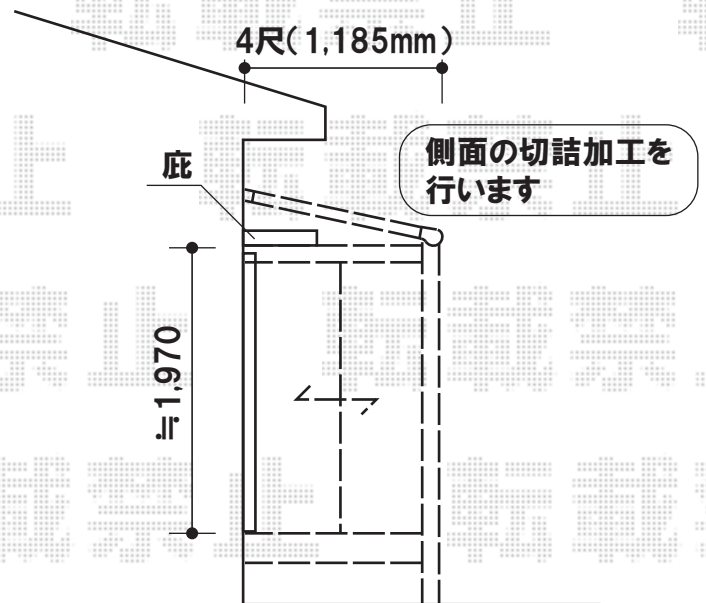

ほせるんですII F型 床納まり ～積雪20cm対応【6尺】

トステム ほせるんですII F型 床納まり ～積雪20cm対応【6尺】

正面部:テラス2枚建 [関東間1.0間]

側面部:テラス2枚建 [6尺(1,785mm)] <お見積1>

側面部:テラス2枚建 [4尺(1,185mm)] <お見積2>

色:ブロンズ

屋根材:ポリカーボネート(ブルースモーク)

デッキ材:グレー

オプション:網戸(正面部・側面部)/吊り下げ物干し 標準 2本入

オプション:戸袋逃げセット/戸袋逃げパネル

追加部材:アングル・シーリング材

硝子 透明5mm

雨戸1枚を出した状態にて  
パネルを加工し塞ぎます  
サッシ障子が開かなくなります

- お見積1 -

- お見積2 -

現場状況や作図制限により概略図の内容と多少の違いが生じることがございます。  
施工時は、現場優先とさせて頂きたく思いますので、お立会い頂き、  
最終のご指示のほど、何卒、宜しくお願い致します。