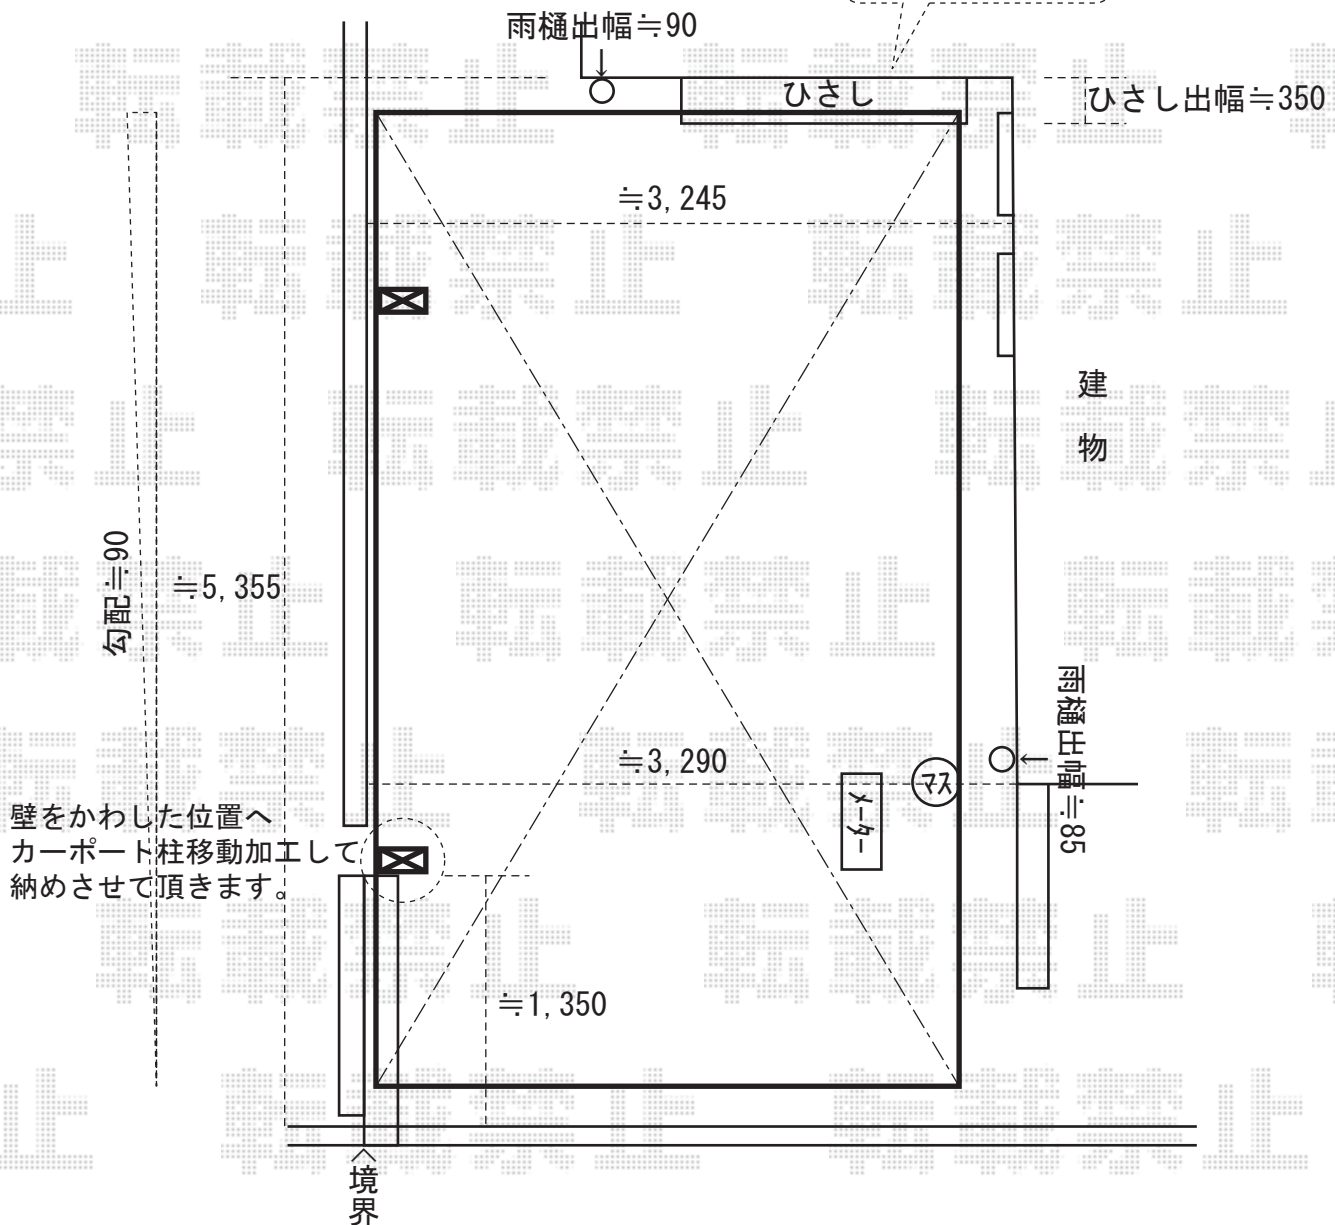

ひさし高さ  
(地面～ひさし上)  
≒2050採寸させて  
頂いております。

**キューブポート レギュラー 積雪～20cm対応**

幅=3006mm

奥行=4994mm

色：シャイングレー

屋根材：ポリカーボネート（クリアマット）

柱仕様：ロング柱仕様（有効高 約2,500mm）

\*ハツリ（2ヶ所）有り