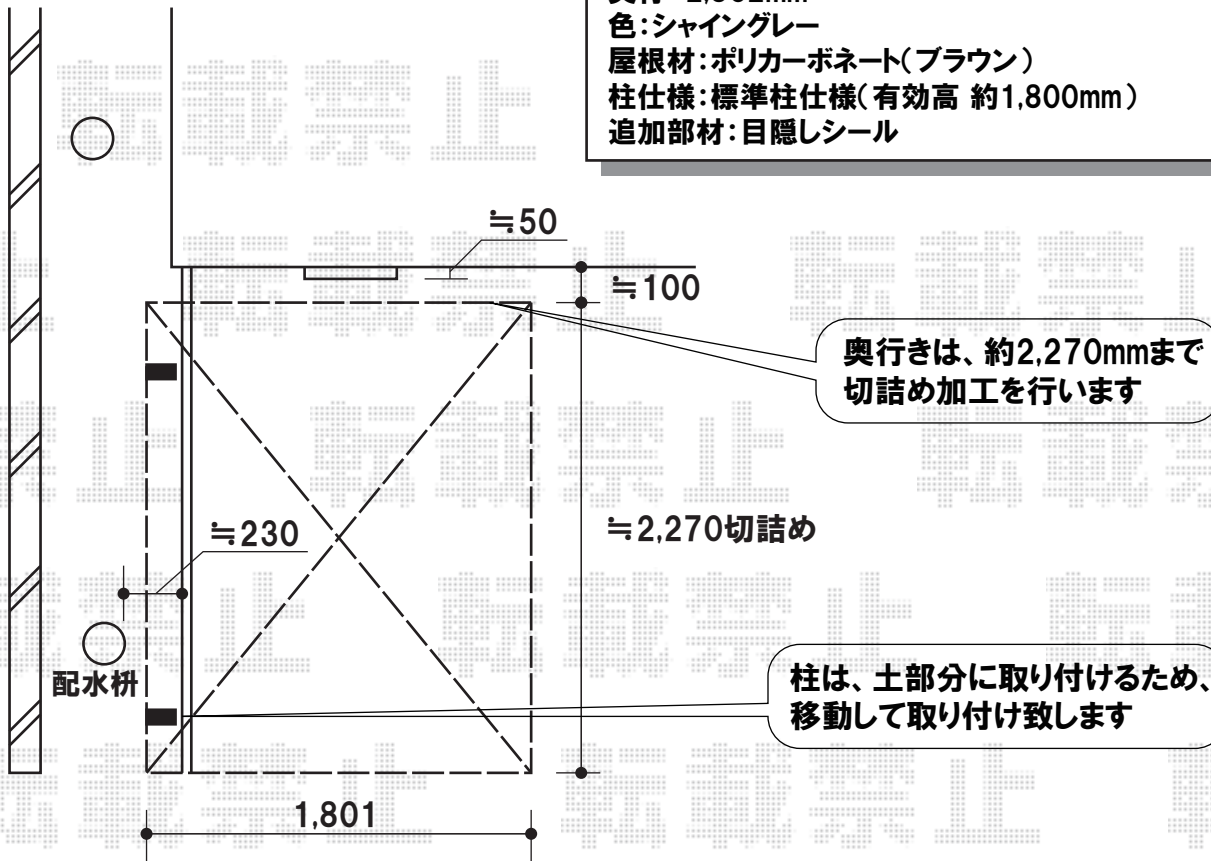

カーポート

トステム カーパークシグマIII オープンタイプ ~積雪20cm対応
 幅=1,801mm
 奥行=2,862mm
 色:シャイングレー
 屋根材:ポリカーボネート(ブラウン)
 柱仕様:標準柱仕様(有効高 約1,800mm)
 追加部材:目隠しシール

オーニング

トステム 彩鳥C型 ボックスタイプ 手動式
 間口=1.5間(ブラケット芯々2,730mm)
 出幅=1,500mm
 色:シャイングレー
 キャンバス地:アクリル(プリティッシュグリーン)
 クランクハンドル:L=1500タイプ
 駆動:手動式/外観右駆動

オーニングのクランクハンドルの長さは、1,500mmとなります

現場状況や作図制限により概略図の内容と多少の違いが生じることがございます。
 施工時は、現場優先とさせて頂きたく思いますので、お立会い頂き、
 最終のご指示のほど、何卒、宜しくお願い致します。

EX-SHOP
[HTTP://WWW.EX-SHOP.NET](http://www.ex-shop.net)

担当:加島・大磯

全ての著作権は、エクスショップに帰属します。当社とのお取引目的外の使用・複製・転載禁止となっております。