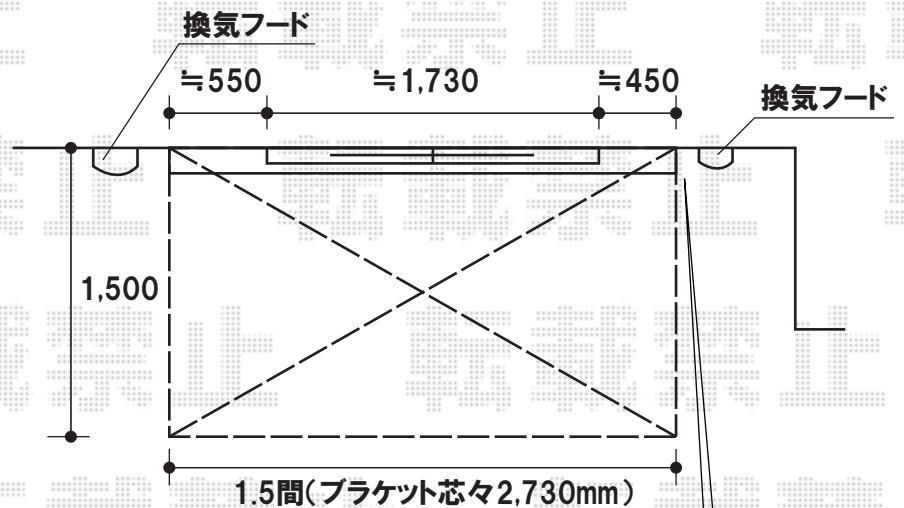

カーポート

トステム カーパークシグマIII オープンタイプ ~積雪20cm対応
 幅=1,801mm
 奥行=2,862mm
 色:シャイングレー
 屋根材:ポリカーボネート(ブラウン)
 柱仕様:標準柱仕様(有効高 約1,800mm)
 追加部材:目隠しシール

オーニング

トステム 彩鳥C型 ボックスタイプ 手動式
 間口=1.5間(ブラケット芯々2,730mm)
 出幅=1,500mm
 色:シャイングレー
 キャンバス地:アクリル(プリティッシュグリーン)
 クランクハンドル:L=1500タイプ
 駆動:手動式/外観右駆動

オーニングのクランクハンドルの長さは、1,500mmとなります

現場状況や作図制限により概略図の内容と多少の違いが生じることがございます。
 施工時は、現場優先とさせて頂きたく思いますので、お立会い頂き、
 最終のご指示のほど、何卒、宜しくお願い致します。

EX-SHOP
[HTTP://WWW.EX-SHOP.NET](http://www.ex-shop.net)

担当:加島・大磯

全ての著作権は、エクスショップに帰属します。当社とのお取引目的外の使用・複製・転載禁止となっております。