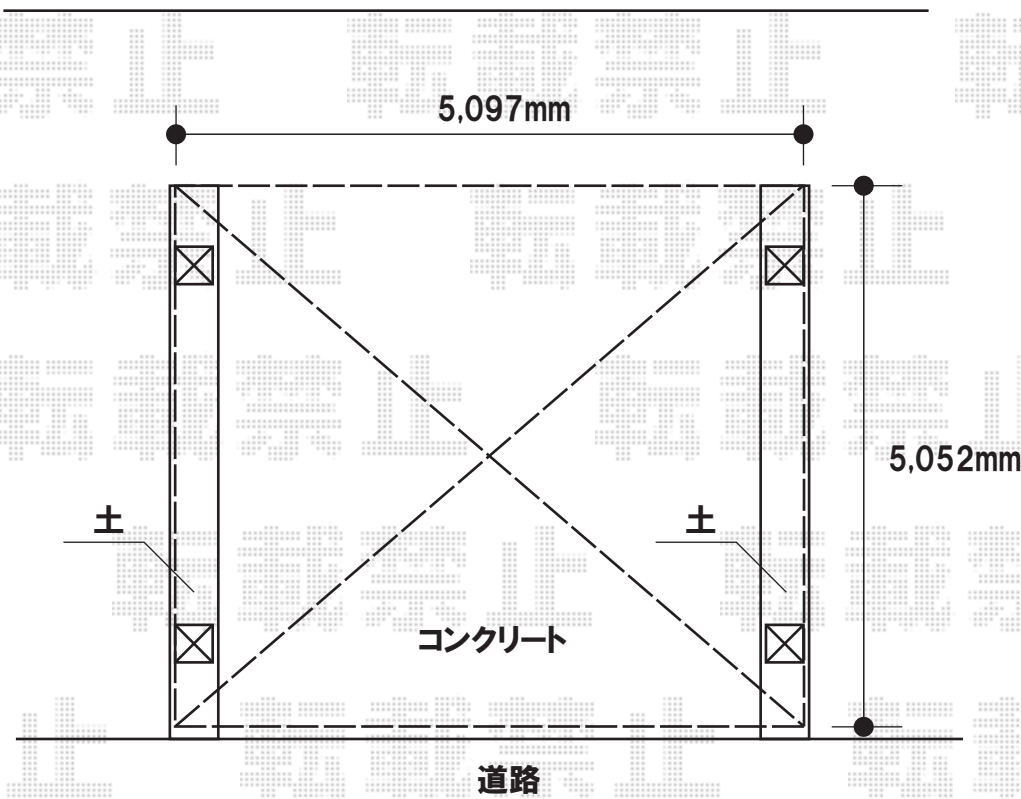

YKKap レイナツインポート 積雪～20cm対応

幅=5,052mm

奥行=5,097mm

色:カームブラック

屋根材:熱線遮断ポリカーボネート(アースブルーマット調)

柱仕様:ハイロング柱仕様(有効高 約2,800mm)

施工時には必ずお立会い頂き、
設置位置など最終のご指示を頂きますよう、宜しくお願い致します

現場状況や作図制限により概略図の内容と多少の違いが生じることがございます。
施工時は、現場優先とさせて頂きたく思いますので、お立会い頂き、
最終のご指示のほど、何卒、宜しくお願い致します。