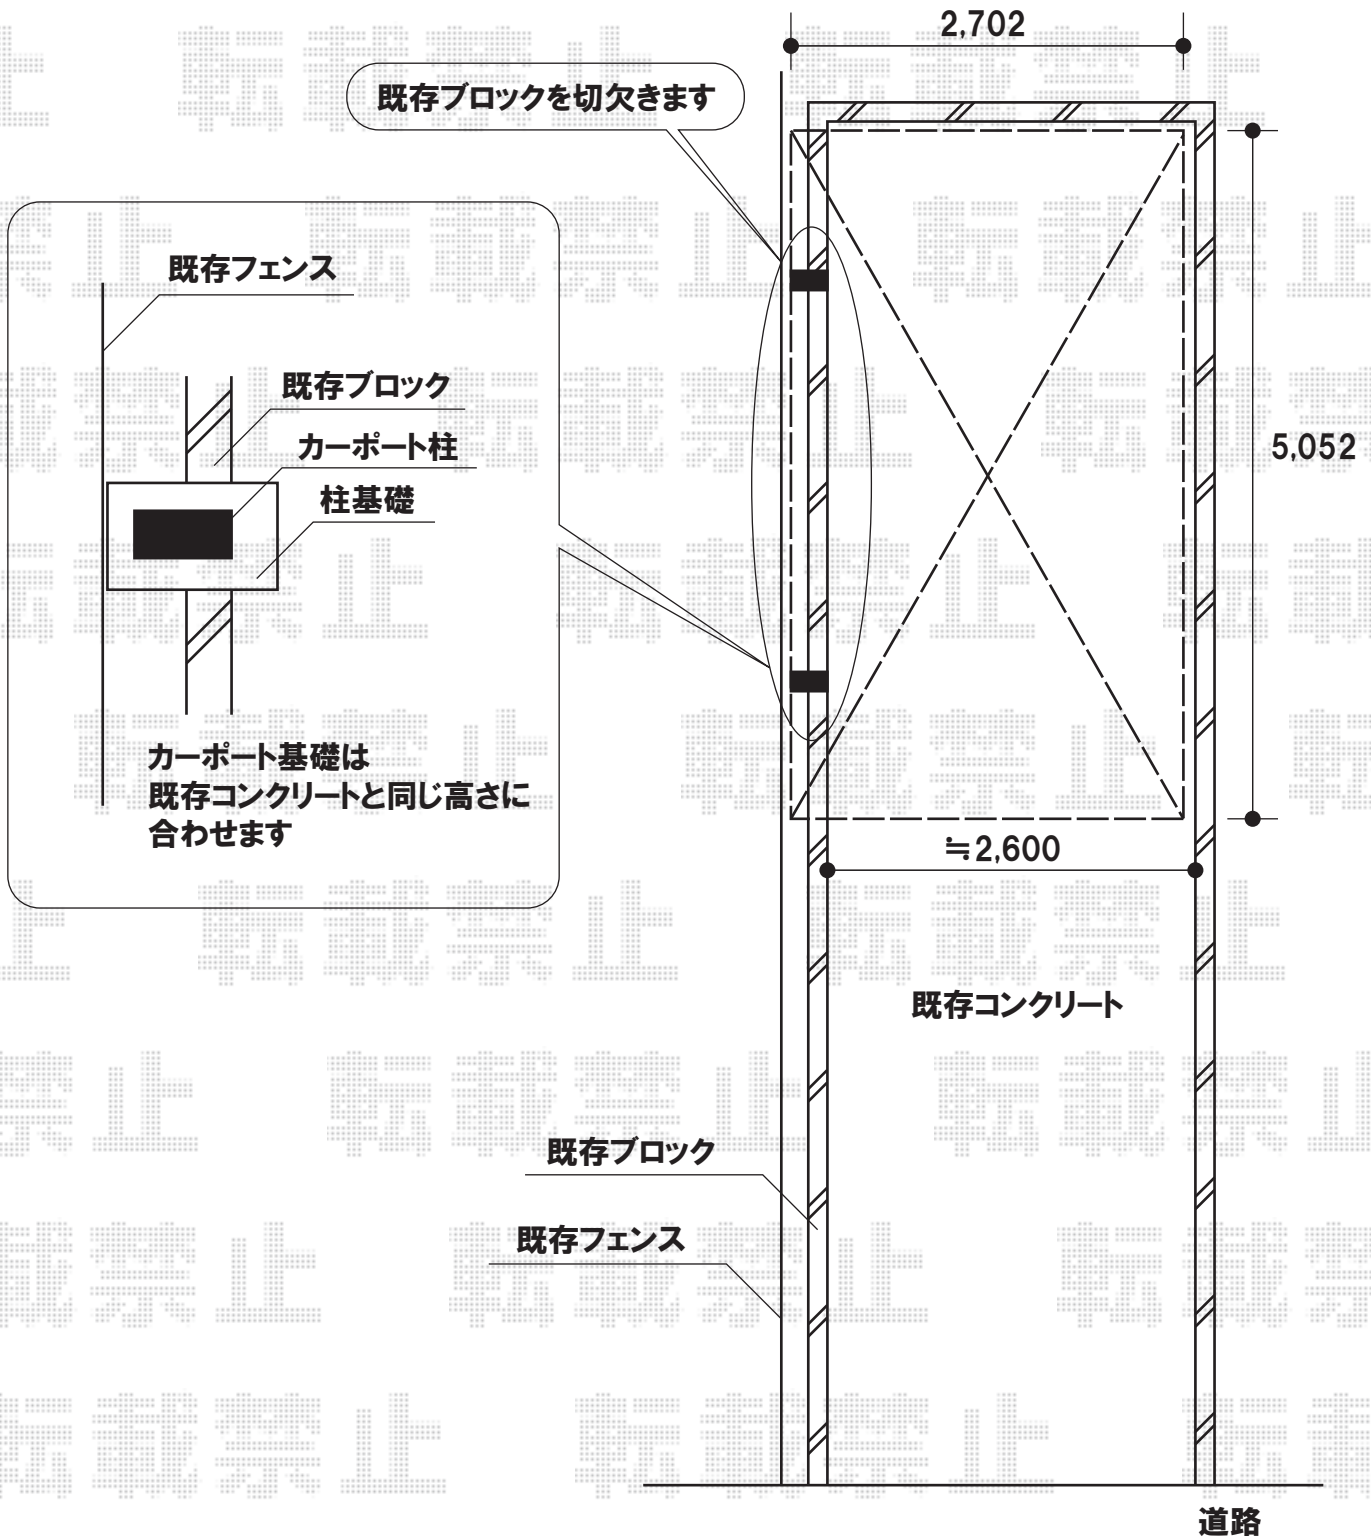

EX-SHOP プレシオスポート

幅=2,702mm

奥行=5,052mm

色:チャコールブラック

屋根材:ポリカーボネート(アースブルー)

柱仕様:標準柱仕様(有効高 約1,800mm)

現場状況や作図制限により概略図の内容と多少の違いが生じることがございます。
施工時は、現場優先とさせて頂きたく思いますので、お立会い頂き、
最終のご指示のほど、何卒、宜しくお願い致します。

EX-SHOP
HTTP://WWW.EX-SHOP.NET