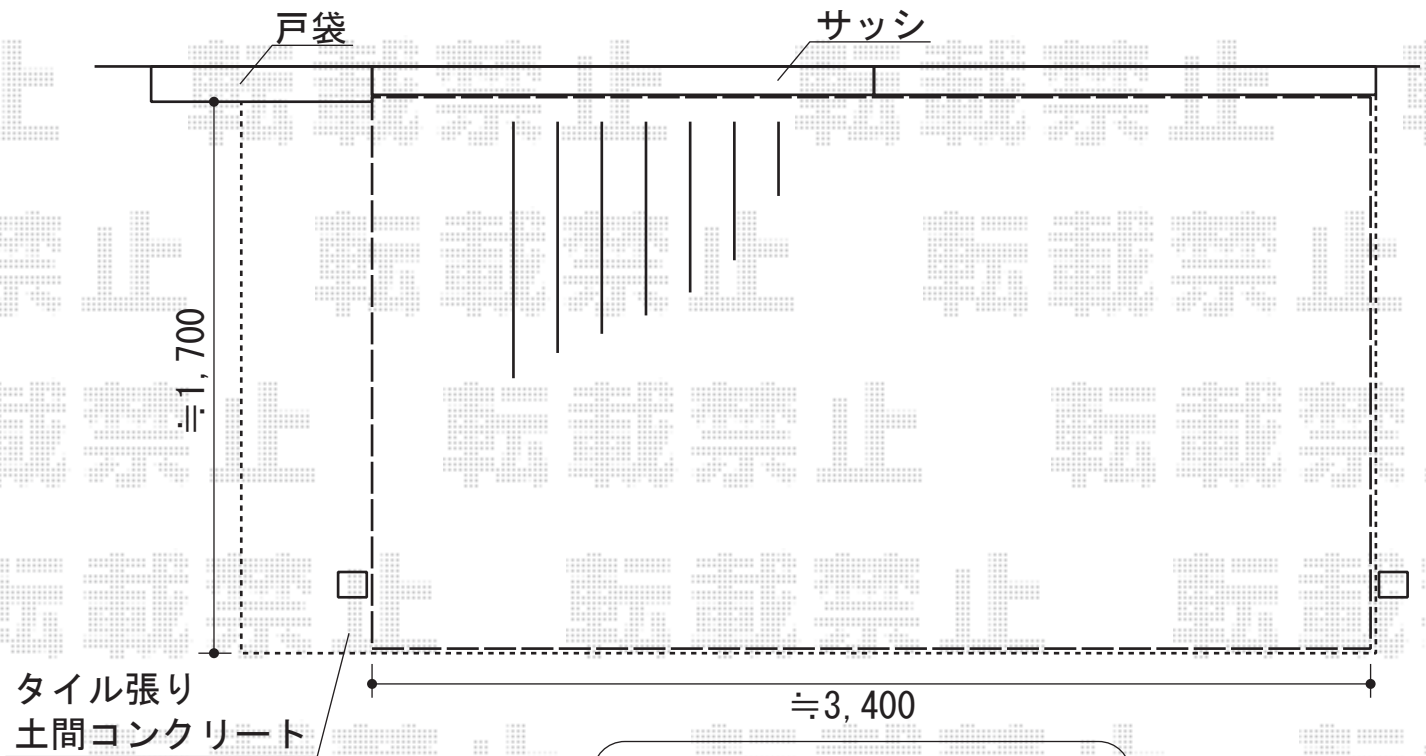

# リウッドデッキII 単体

既存テラスの柱内々で  
タイル張り土間コンクリート内に  
納めて設置致します

ペットガードは  
側面と前面の3面に  
合計4枚設置致します

YKKap リウッドデッキII 単体  
間口=2.0間 (3,694mm)  
出幅=6尺 (1,850mm)  
色：ホワイトブラウン  
柱仕様：Sタイプ (高さ450mm)  
床材：縦張り仕様  
オプション：ペットガード (H=450タイプ) ×4

現場状況や作図制限により概略図の内容と多少の違いが生じることがございます。  
施工時は、現場優先とさせて頂きたく思いますので、お立会い頂き、  
最終のご指示のほど、何卒、宜しくお願い致します。

EX-SHOP  
HTTP://WWW.EX-SHOP.NET

担当：村井