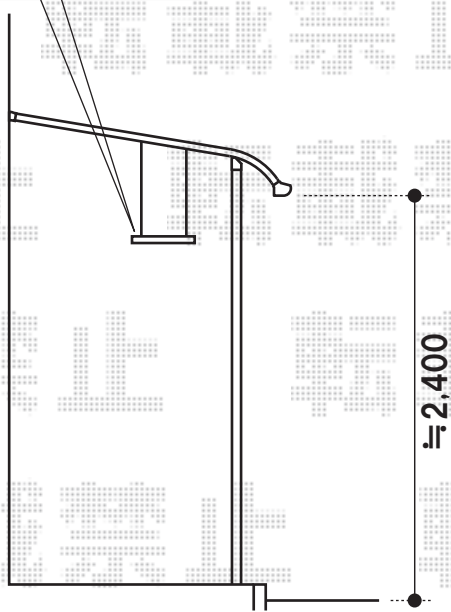

吊下げ物干しの
取付位置・高さは
施工時にご指示くださいませ

トステム ライザーテラスII R型 単体 テラスタイプ 積雪～20cm対応
 間口=関東間2.0間(柱芯々3,440mm 屋根幅3,660mm)
 出幅=6尺(1,785mm)
 色:ホワイト
 屋根材:熱線吸収アクアポリカーボネート(ブルースモーク)
 柱仕様:柱奥行移動タイプ
 オプション:吊り下げ物干し 標準 2本入

現場状況や作図制限により概略図の内容と多少の違いが生じることがございます。
 施工時は、現場優先とさせて頂きたく思いますので、お立会い頂き、
 最終のご指示のほど、何卒、宜しくお願い致します。