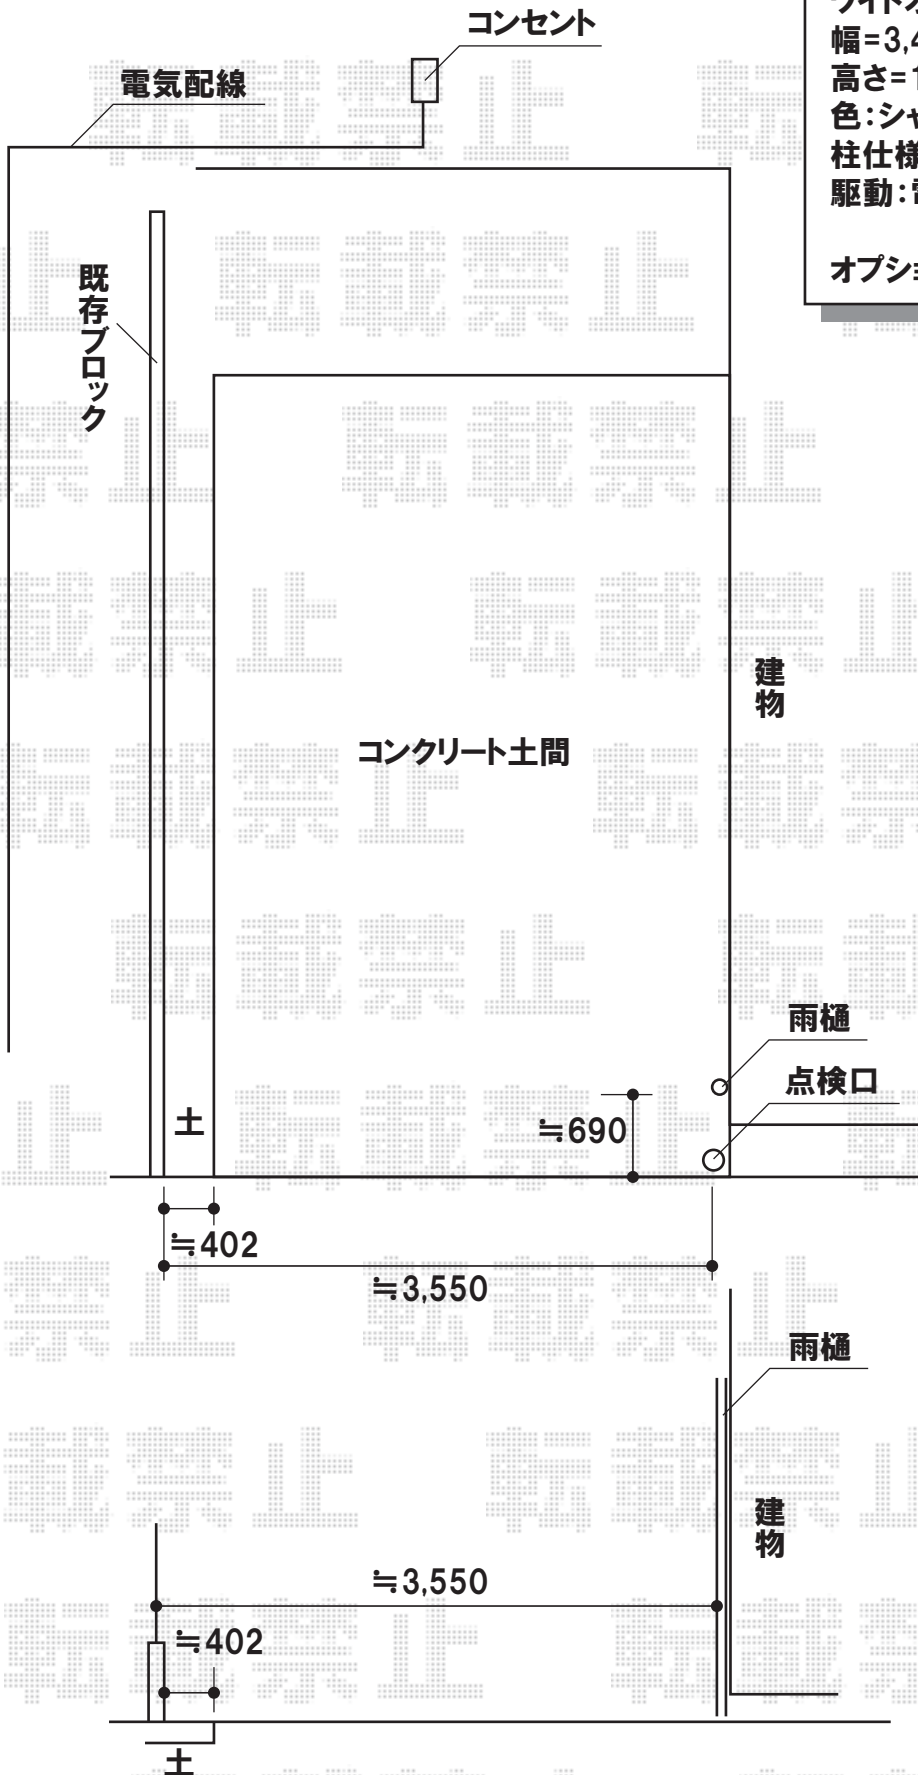

- お見積3 -

TOEX
ワイドオーバードア R1型 電動タイプ【特注品】
幅=3,450mm【特注品】
高さ=1,200mm
色:シャイングレー
柱仕様:ハイルーフ仕様
駆動:電動式(AC100V結線用柱仕様)
1モーター仕様
オプション:リモコン2ヶ

現場状況や作図制限により概略図の内容と多少の違いが生じることがございます。
 施工時は、現場優先とさせて頂きたく思いますので、お立会い頂き、
 最終のご指示のほど、何卒、宜しくお願い致します。