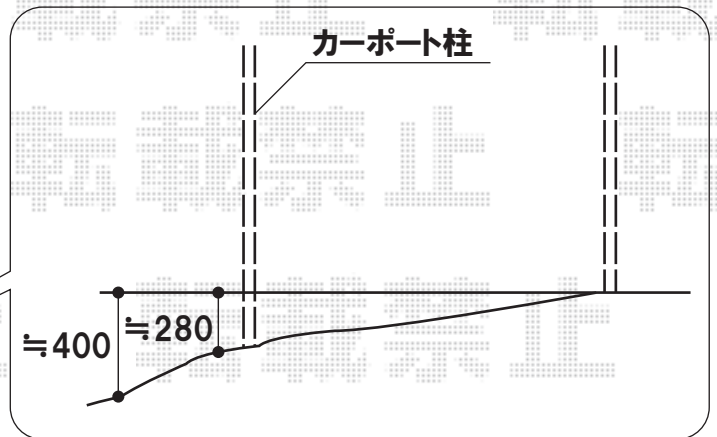

EX-SHOP

プレシオスポート 積雪～20cm対応

幅=2,402mm

奥行=5,052mm

色:グレースブラウン

屋根材:ポリカーボネート(アースブルー)

柱仕様:ハイルーフ仕様(有効高 約2,300mm)

こちら側を
スタート基準と致します