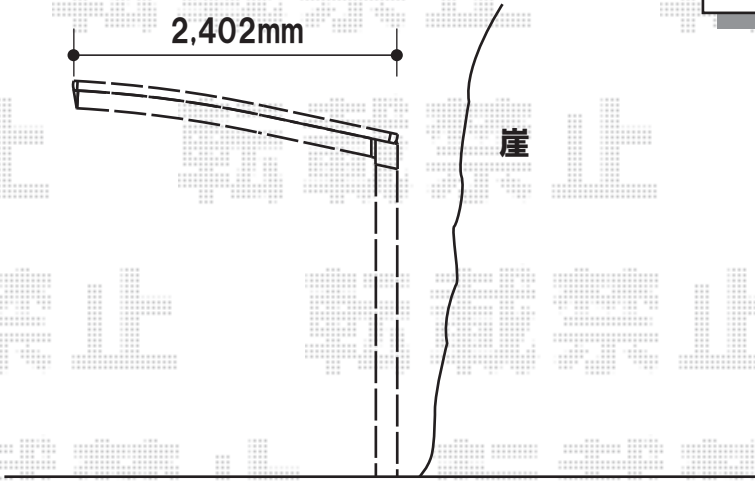

EX-SHOP

プレシオスポート 積雪～20cm対応

幅=2,402mm

奥行=5,052mm

色:グレースブラウン

屋根材:ポリカーボネート(アースブルー)

柱仕様:ハイルーフ仕様(有効高 約2,300mm)

こちら側を
スタート基準と致します