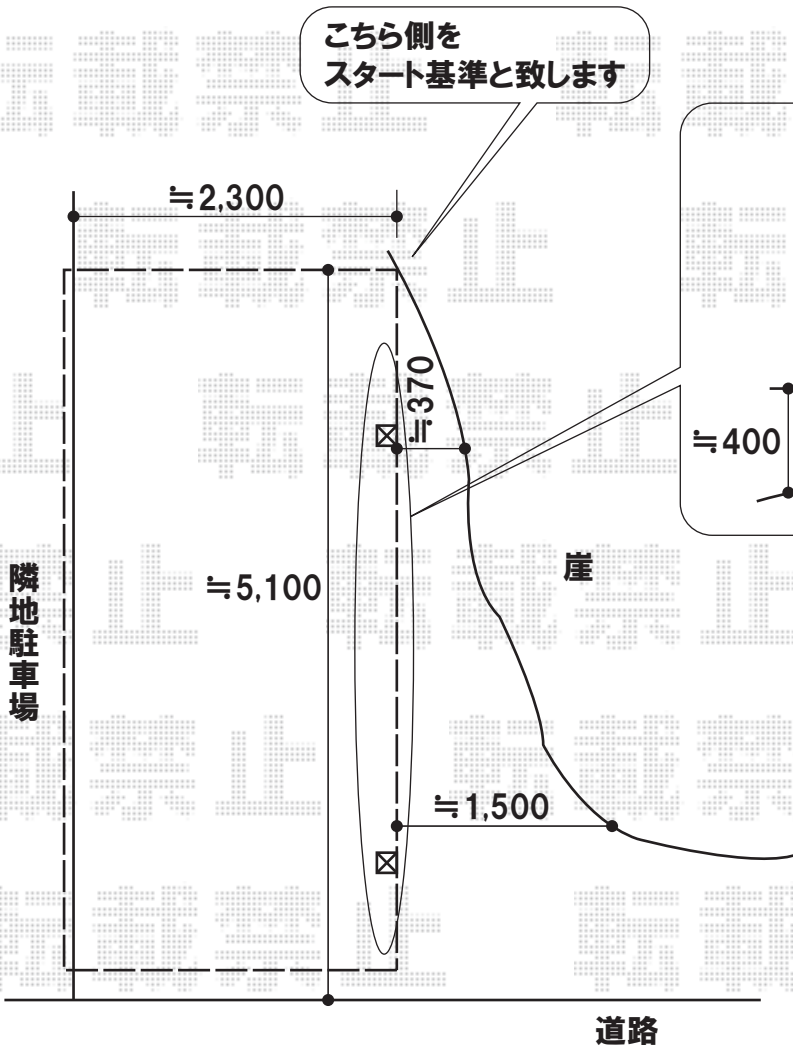

EX-SHOP

プレシオスポート 積雪～20cm対応

幅=2,402mm

奥行=5,052mm

色:グレースブラウン

屋根材:ポリカーボネート(アースブルー)

柱仕様:ハイルーフ仕様(有効高 約2,300mm)

こちら側を
スタート基準と致します

現場状況や作図制限により概略図の内容と多少の違いが生じることがございます。
施工時は、現場優先とさせて頂きたく思いますので、お立会い頂き、
最終のご指示のほど、何卒、宜しくお願い致します。

EX-SHOP
HTTP://WWW.EX-SHOP.NET

担当:加島・大磯

全ての著作権は、エクスショップに帰属します。当社とのお取引目的外の使用・複製・転載禁止となっております。