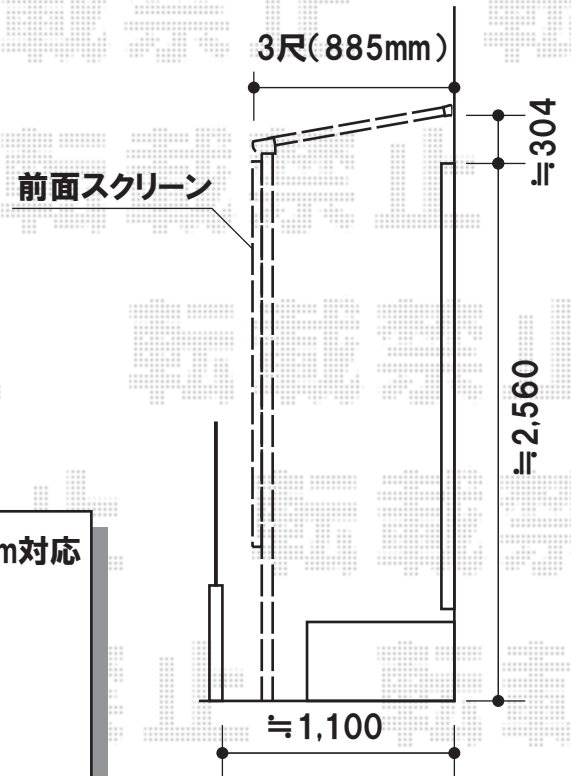

トステム アルファテラスRB型 単体 テラスタイプ
積雪～20cm対応

間口=関東間2.0間(屋根幅3,840mm)
出幅=6尺(1,785mm)
色:シャイングレー
屋根材:熱線吸収アクアポリカーボネート(ブルースモーク)
柱仕様:柱奥行移動タイプ(2.5間通し用桁使用)
追加部材:はね出し用カバーセット

トステム ライザーテラスII F型 単体 テラスタイプ 積雪～20cm対応

間口=関東間1.0間(屋根幅1,840mm)
出幅=3尺(885mm)
色:シャイングレー
屋根材:ポリカーボネート(ブルースモーク)
柱仕様:柱位置固定タイプ・ロング柱
オプション:前面スクリーン(2段)・前面スクリーンふさぎ材

現場状況や作図制限により概略図の内容と多少の違いが生じることがございます。
施工時は、現場優先とさせていただきますので、お立会い頂き、
最終のご指示のほど、何卒、宜しくお願い致します。

EX-SHOP
HTTP://WWW.EX-SHOP.NET

担当:阿利

全ての著作権は、エクスショップに帰属します。当社とのお取引目的外の使用・複製・転載禁止となっております。