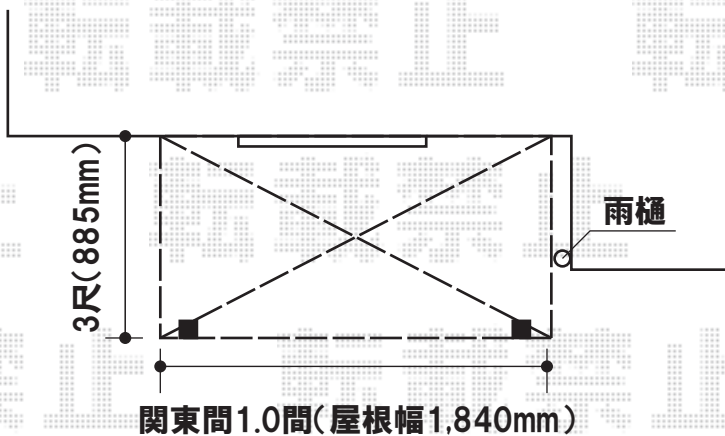

トステム アルファテラスRB型 単体 テラスタイプ
積雪～20cm対応

間口=関東間2.0間(屋根幅3,840mm)
出幅=6尺(1,785mm)
色:シャイングレー
屋根材:熱線吸収アクアポリカーボネート(ブルースモーク)
柱仕様:柱奥行移動タイプ(2.5間通し用桁使用)
追加部材:はね出し用カバーセット

トステム ライザーテラスII F型 単体 テラスタイプ 積雪～20cm対応

間口=関東間1.0間(屋根幅1,840mm)
出幅=3尺(885mm)
色:シャイングレー
屋根材:ポリカーボネート(ブルースモーク)
柱仕様:柱位置固定タイプ・ロング柱
オプション:前面スクリーン(2段)・前面スクリーンふさぎ材

現場状況や作図制限により概略図の内容と多少の違いが生じることがございます。
施工時は、現場優先とさせていただきますので、お立会い頂き、
最終のご指示のほど、何卒、宜しくお願い致します。

EX-SHOP
HTTP://WWW.EX-SHOP.NET

担当:阿利

全ての著作権は、エクスショップに帰属します。当社とのお取引目的外の使用・複製・転載禁止となっております。