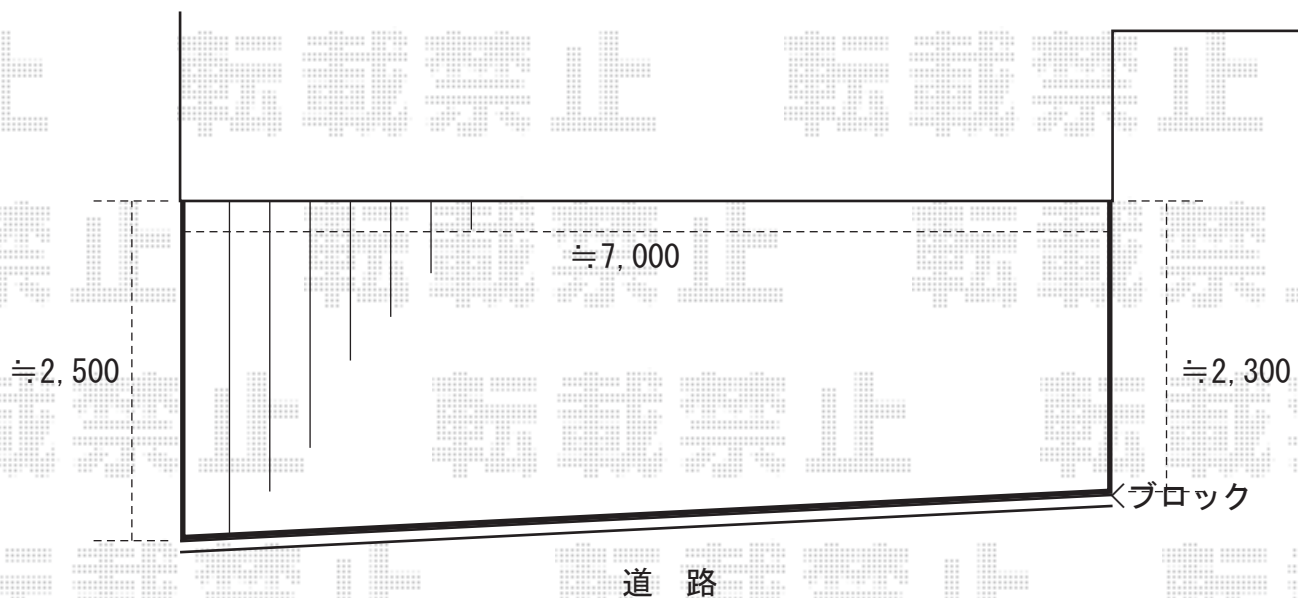

## リウッドデッキII 連棟

### リウッドデッキII 連棟

間口=連棟4間(7,334mm)

出幅=9尺(2,760mm)

色：サニーブラウン

束柱タイプ：KSタイプ(高さ=400~500mm)-プラチナステン

\*間口切り詰め加工

\*出幅切り詰め加工

現場状況や作図制限により概略図の内容と多少の違いが生じることがございます。  
施工時は、現場優先とさせて頂きたく思いますので、お立会い頂き、  
最終のご指示のほど、何卒、宜しくお願い致します。