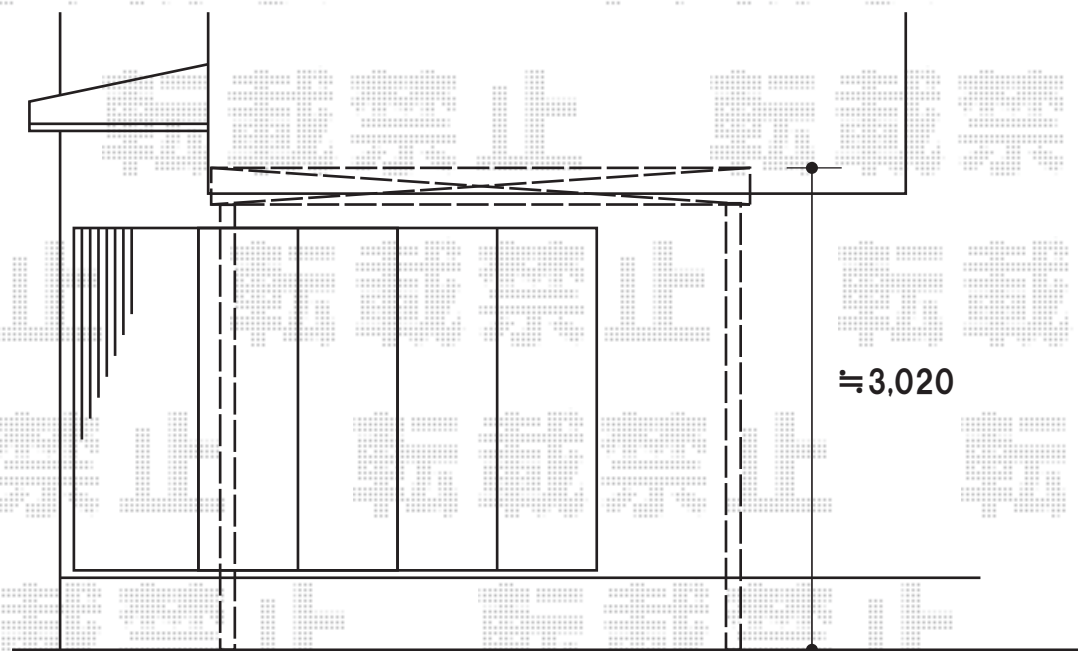

YKKap

プリテラスR型 単体 テラスタイプ 積雪～20cm対応

間口=関東間2.0間(柱芯々3,440mm 屋根幅3,678mm)

出幅=7尺(2,070mm)

色:プラチナステン

屋根材:ポリカーボネート(アースブルー)

柱仕様:柱位置固定タイプ(ロング柱)

現場状況や作図制限により概略図の内容と多少の違いが生じることがございます。
施工時は、現場優先とさせて頂きたく思いますので、お立会い頂き、
最終のご指示のほど、何卒、宜しくお願い致します。