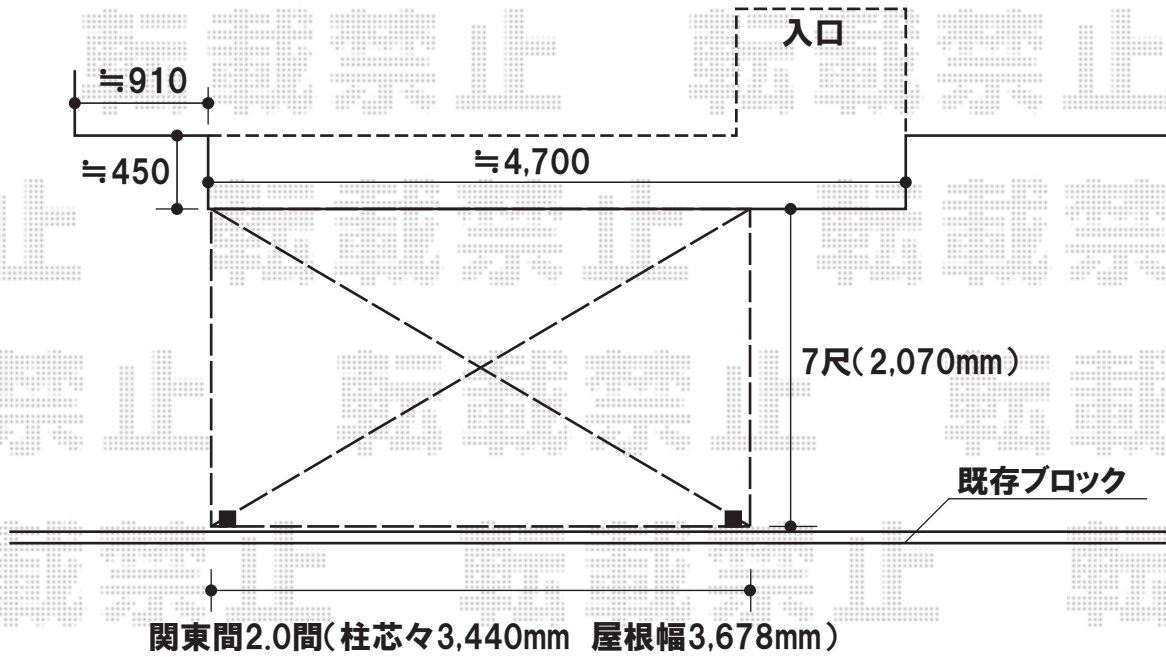

YKKap

プリテラスR型 単体 テラスタイプ 積雪～20cm対応

間口=関東間2.0間(柱芯々3,440mm 屋根幅3,678mm)

出幅=7尺(2,070mm)

色:プラチナステン

屋根材:ポリカーボネート(アースブルー)

柱仕様:柱位置固定タイプ(ロング柱)

現場状況や作図制限により概略図の内容と多少の違いが生じることがございます。
施工時は、現場優先とさせて頂きたく思いますので、お立会い頂き、
最終のご指示のほど、何卒、宜しくお願い致します。