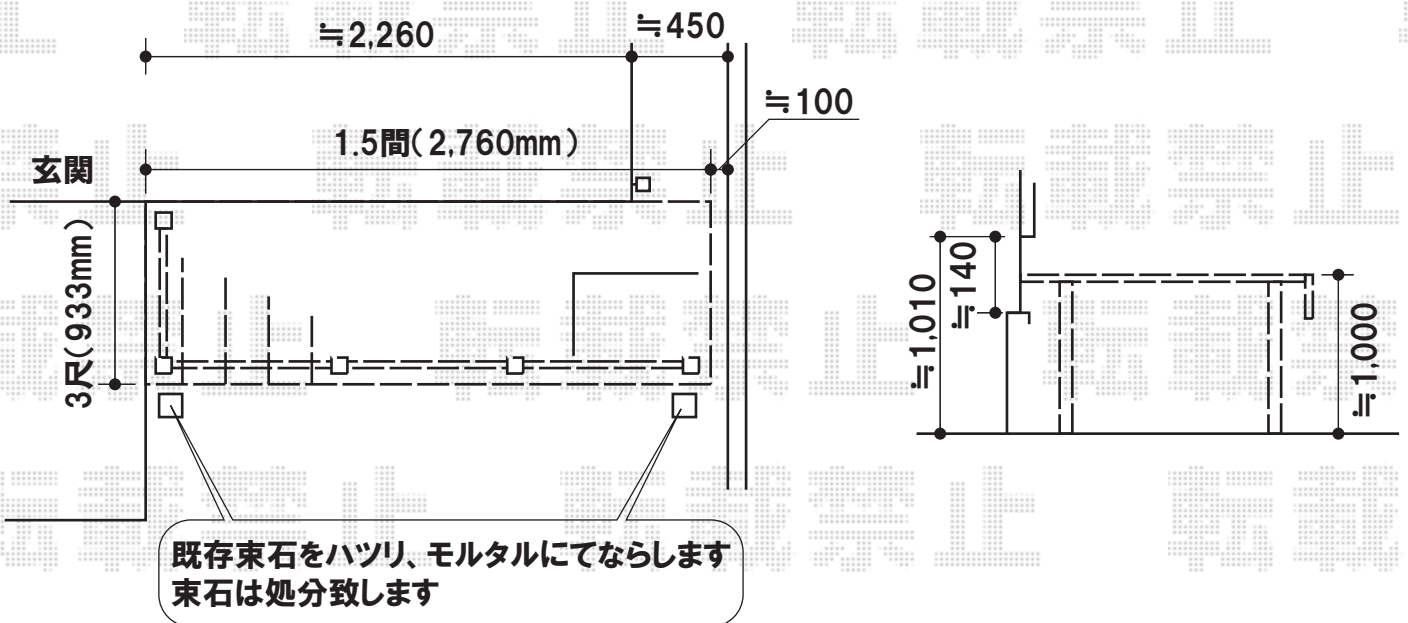

トステム リコステージII 単体

間口=2.0間(3,660mm) 出幅=6尺(1,833mm)  
色:オリーブグリーン 束柱:束柱B(調整有り)仕様  
幕板:幕板A(31mm) 床板:縦貼り(標準床板)

トステム ステップ2段

既存束石の撤去・処分をお願い致します

トステム リコステージII 単体

間口=1.5間(2,760mm) 出幅=3尺(933mm)  
色:オリーブグリーン 束柱:ロング束柱B(調整有り)仕様  
幕板:幕板A(31mm) 床板:縦貼り(標準床板)

トステム デッキフェンス 横ビームパネル  
本体(W×H):1,200mm×800 4スパン

現場状況や作図制限により概略図の内容と多少の違いが生じることがございます。  
施工時は、現場優先とさせて頂きたく思いますので、お立会い頂き、  
最終のご指示のほど、何卒、宜しくお願い致します。

EX-SHOP  
HTTP://WWW.EX-SHOP.NET

担当:阿利