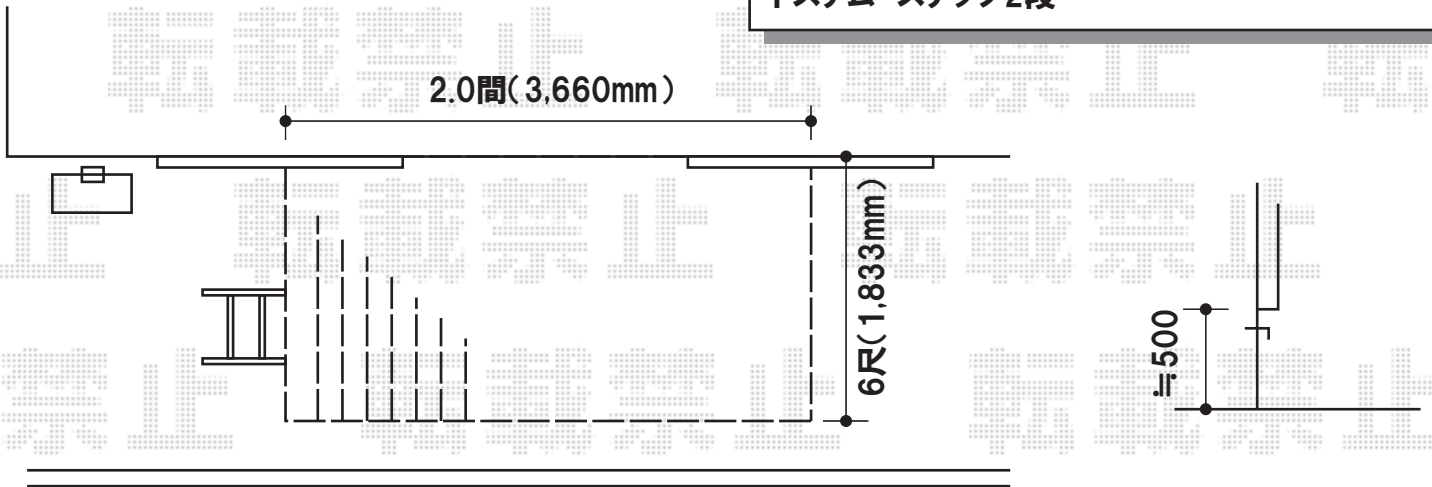

トステム リコステージII 単体

間口=2.0間(3,660mm) 出幅=6尺(1,833mm)  
色:オリーブグリーン 束柱:束柱B(調整有り)仕様  
幕板:幕板A(31mm) 床板:縦貼り(標準床板)

トステム ステップ2段

既存束石の撤去・処分をお願い致します

トステム リコステージII 単体

間口=1.5間(2,760mm) 出幅=3尺(933mm)  
色:オリーブグリーン 束柱:ロング束柱B(調整有り)仕様  
幕板:幕板A(31mm) 床板:縦貼り(標準床板)

トステム デッキフェンス 横ビームパネル  
本体(W×H):1,200mm×800 4スパン

現場状況や作図制限により概略図の内容と多少の違いが生じることがございます。  
施工時は、現場優先とさせて頂きたく思いますので、お立会い頂き、  
最終のご指示のほど、何卒、宜しくお願い致します。

EX-SHOP  
HTTP://WWW.EX-SHOP.NET

担当:阿利