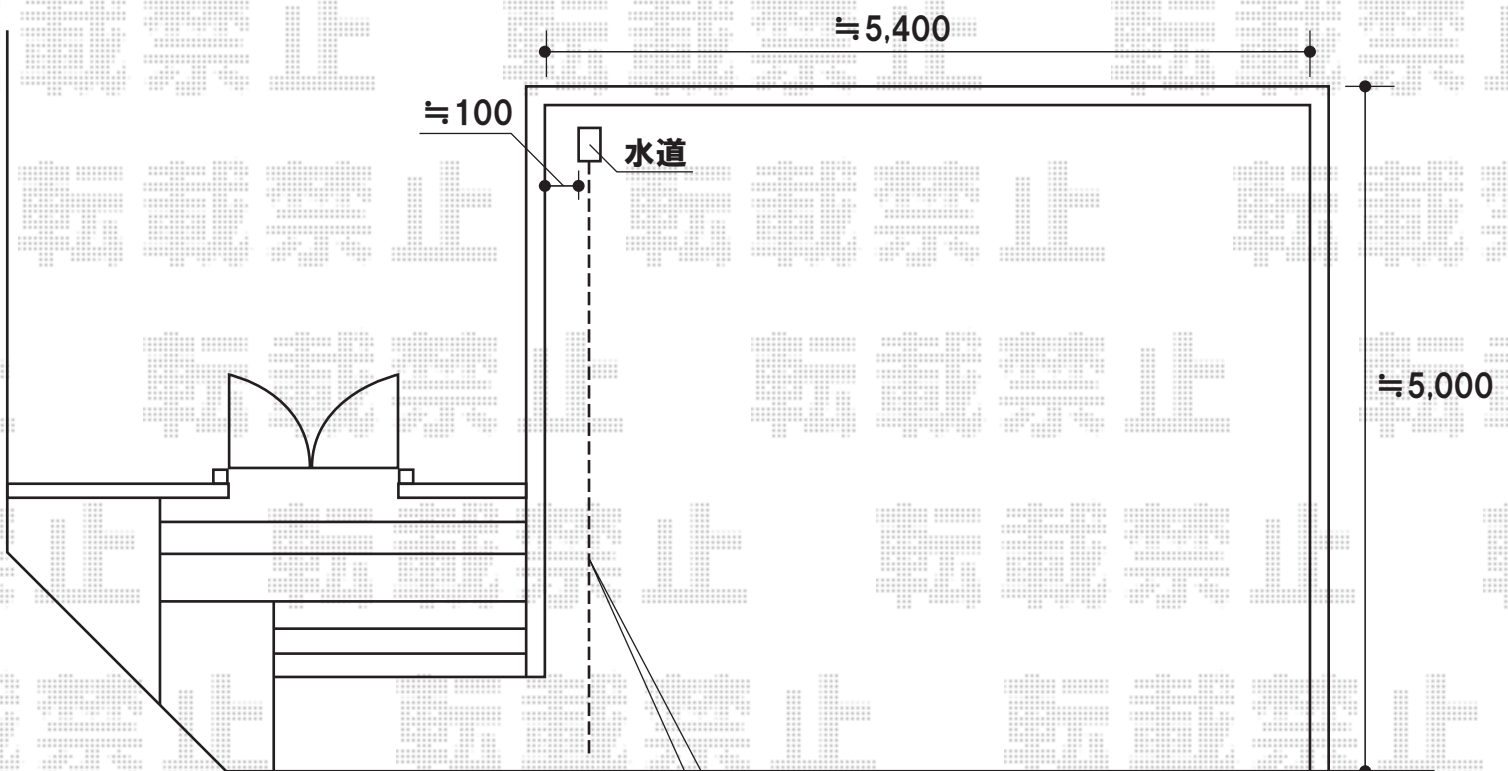

トステム

カーポートシグマIII ワイド 積雪～20cm対応

幅=5,443mm

奥行=4,980mm

色:シャイングレー

屋根材:熱線吸収アクアポリカーボネート(ブルースモーク)

柱仕様:ロング柱23仕様(有効高 約2,300mm)

\*幅=5,443mmの場合

現場合わせにて幅の切詰加工を行います

水道管は道路方面に

まっすぐ入っていると想定致しております

万が一、柱位置に干渉した場合、

水道管の移設をお願いする可能性がありますこと

予めご了承くださいませ

現場状況や作図制限により概略図の内容と多少の違いが生じることがございます。  
施工時は、現場優先とさせて頂きたく思いますので、お立会い頂き、  
最終のご指示のほど、何卒、宜しくお願い致します。

EX-SHOP  
HTTP://WWW.EX-SHOP.NET