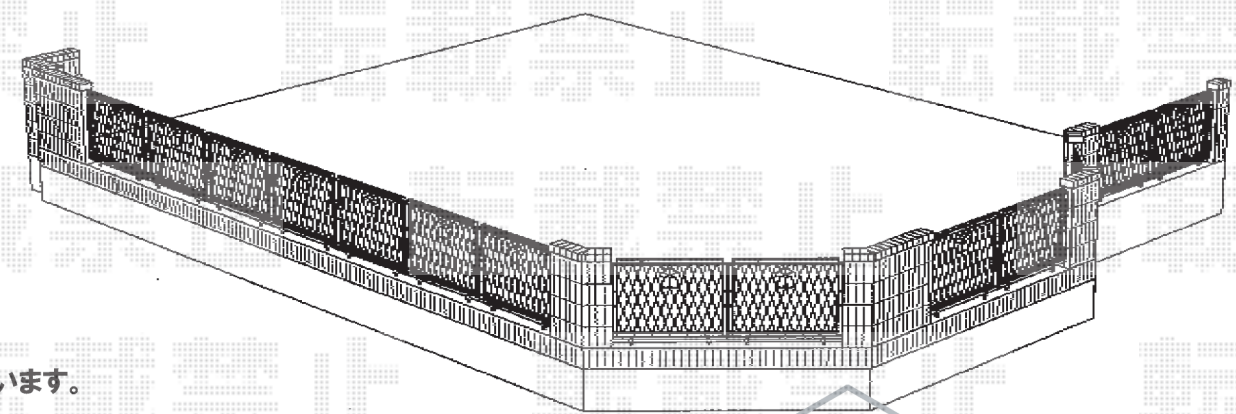

TOEX キャスティナE型
 本体(W×H):T-8(1,000×800mm) ×14枚
 柱:14セット
 色:オータムブラウン

既存コニファー(立木)伐採・抜根処分
 既存木製フェンス撤去・処分

※上記商品と図面の形状は異なります。
 ご了承くださいませ。

現場状況や作図制限により概略図の内容と多少の違いが生じることがございます。
 施工時は、現場優先とさせて頂きたく思いますので、お立会い頂き、
 最終のご指示のほど、何卒、宜しくお願い致します。