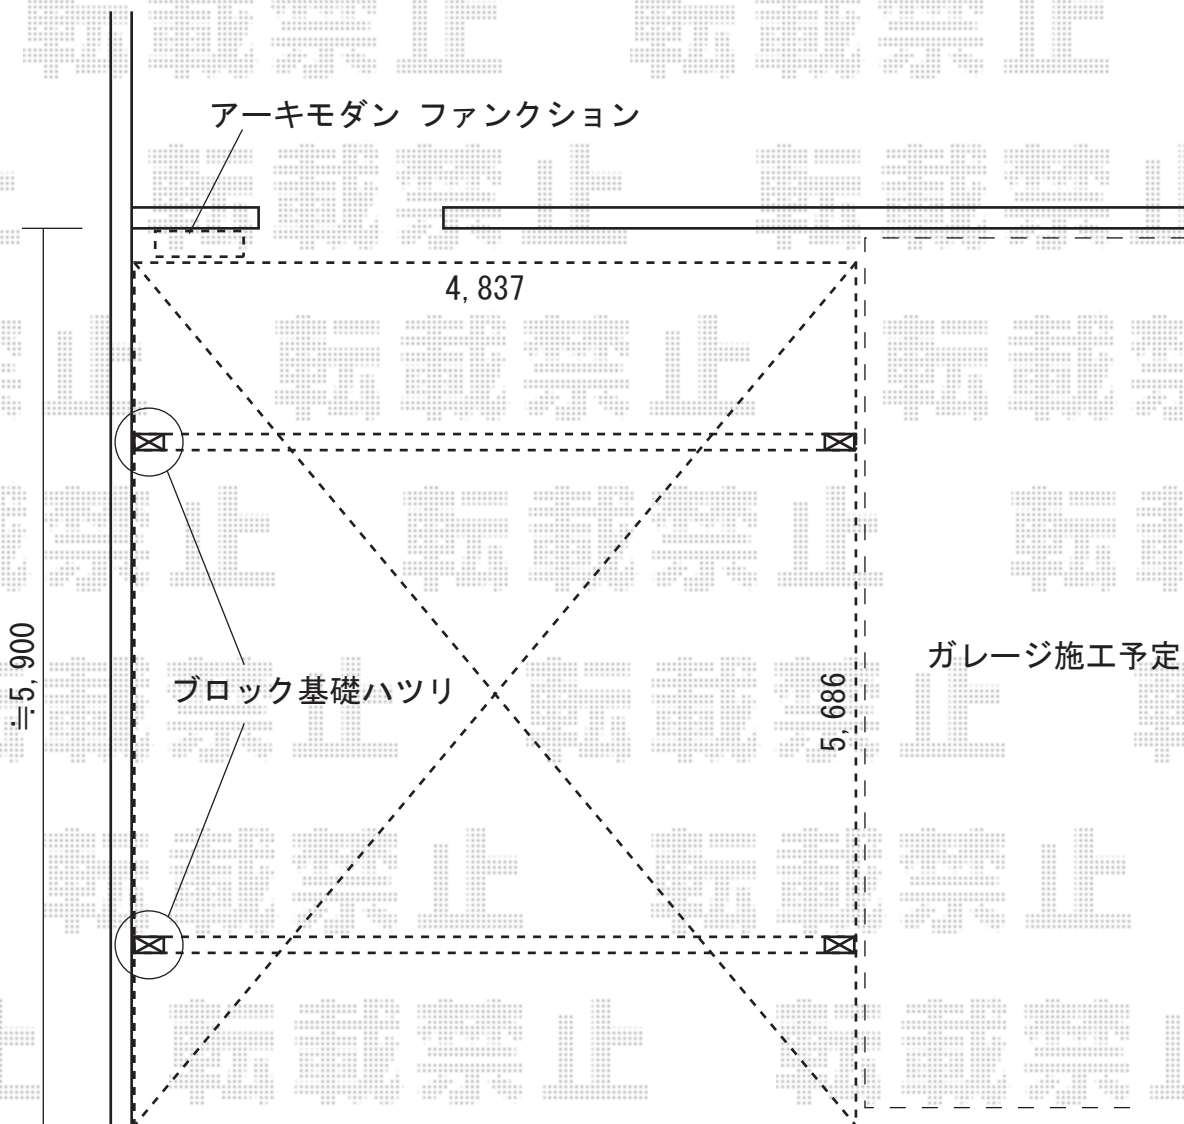

アーキモダン ファンクション P1R型

本体 (W×H) : 400mm×1,600mm (シャイングレー+柿渋)

笠木 : オータムブラウン

ポスト : フラット縦型ポスト (前入れ前取り出し仕様)

サイン : アイサイン 1-C型 (パターン集選択タイプ)

カーブポートシグマⅢ ワイド 積雪~20cm対応

幅=4,837mm

奥行=5,686mm

屋根材 : 熱線吸収アクアポリカーボネート (ブルースモーク)

柱仕様 : ロング柱28仕様 (有効高 約2,800mm)

色 : シャイングレー

現場状況や作図制限により概略図の内容と多少の違いが生じることがございます。
施工時は、現場優先とさせて頂きたく思いますので、お立会い頂き、
最終のご指示のほど、何卒、宜しくお願い致します。

EX-SHOP
HTTP://WWW.EX-SHOP.NET

担当:角田