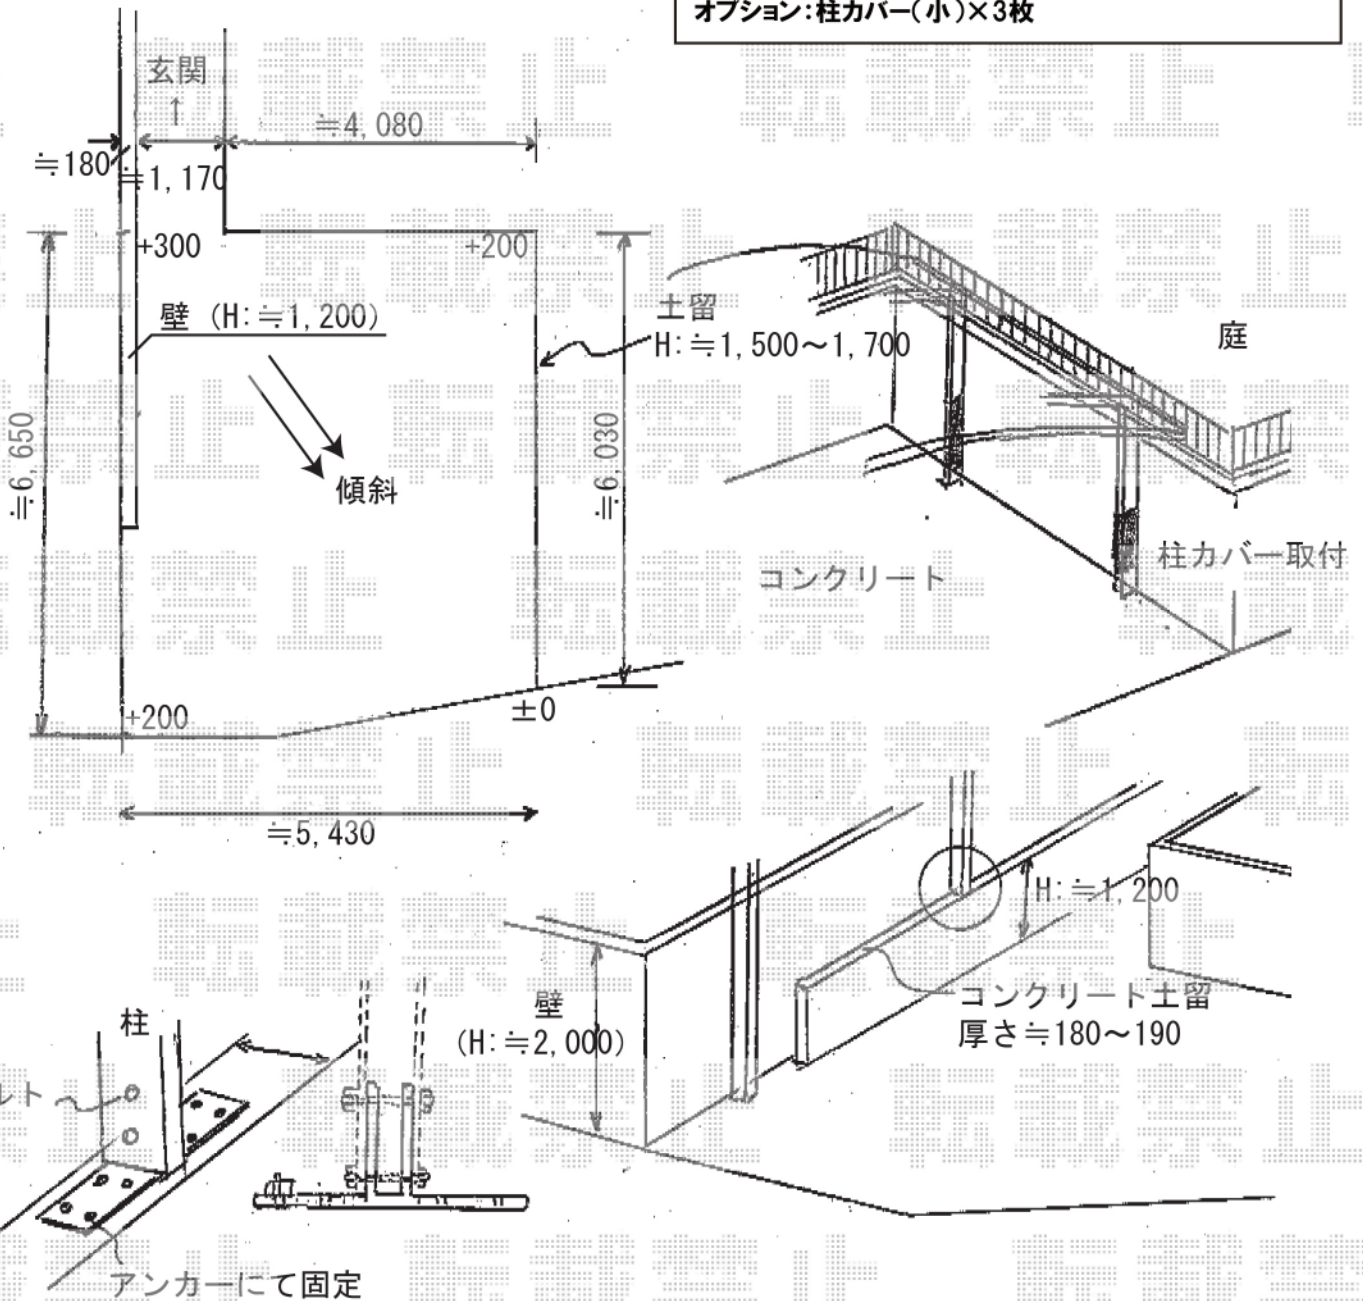

レイナツインポート 積雪～20cm対応

YKKap レイナツインポート 積雪～20cm対応

幅=5,392mm

奥行=5,768mm

色:プラチナステン

屋根材:熱線遮断ポリカーボネート(アースブルーマット調)

柱仕様:ハイルーフ仕様(有効高 約2,355mm)

オプション:柱カバー(小)×3枚