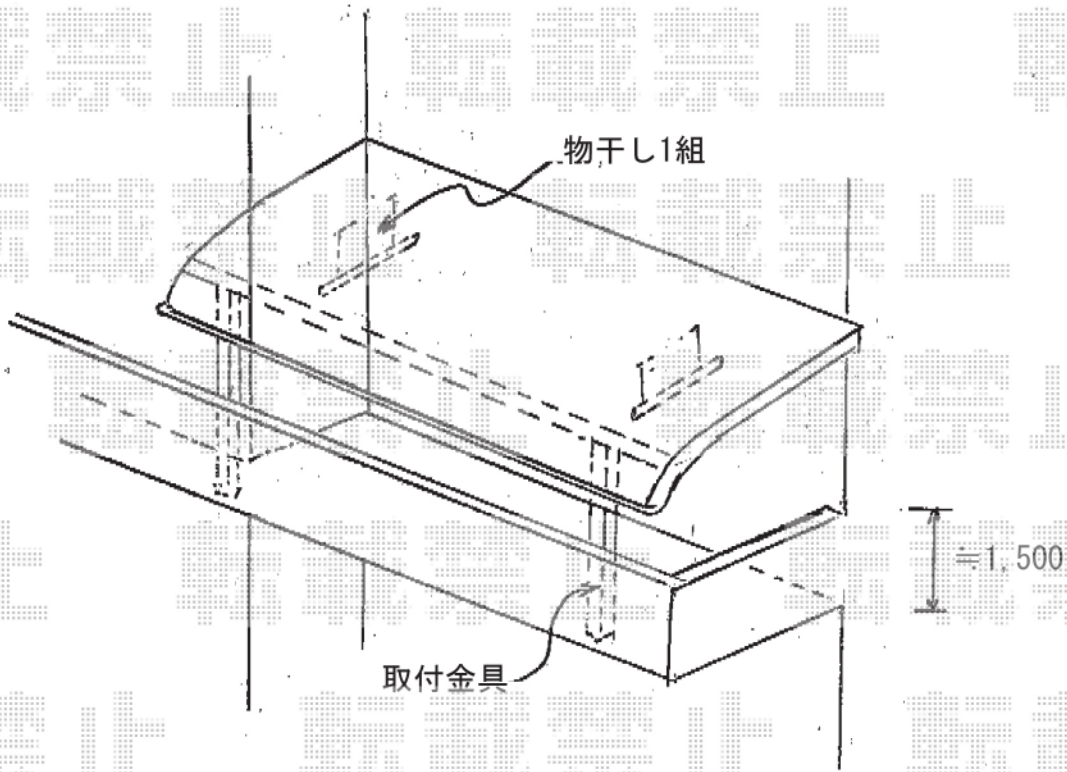

プリテラス R型 屋根タイプ 積雪~20cm対応

現場状況や作図制限により概略図の内容と多少の違いが生じることがございます。
施工時は、現場優先とさせて頂きたく思いますので、お立会い頂き、
最終のご指示のほど、何卒、宜しくお願い致します。

EX-SHOP
HTTP://WWW.EX-SHOP.NET

担当:上川

全ての著作権は、エクスショップに帰属します。当社とのお取引目的外の使用・複製・転載禁止となっております。