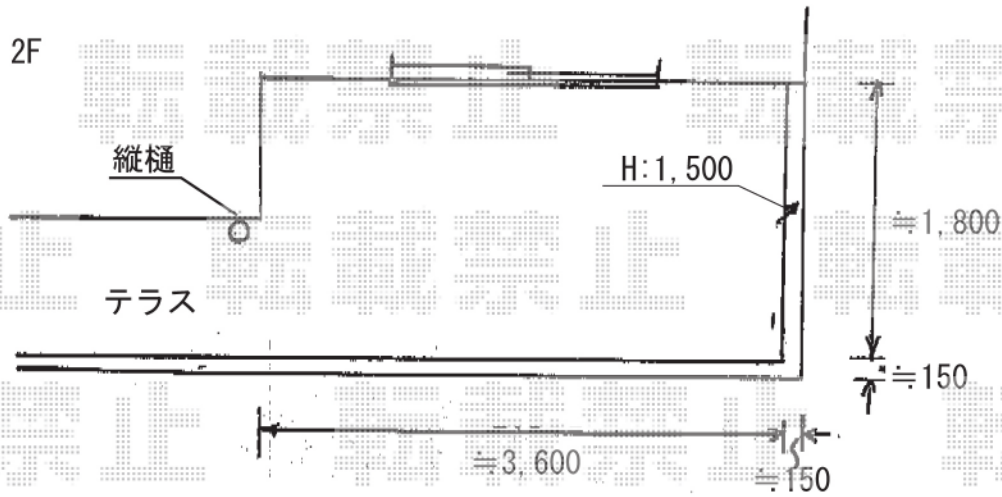

プリテラス R型 屋根タイプ 積雪~20cm対応

現場状況や作図制限により概略図の内容と多少の違いが生じることがございます。
施工時は、現場優先とさせて頂きたく思いますので、お立会い頂き、
最終のご指示のほど、何卒、宜しくお願い致します。

EX-SHOP
HTTP://WWW.EX-SHOP.NET

担当:上川

全ての著作権は、エクスショップに帰属します。当社とのお取引目的外の使用・複製・転載禁止となっております。