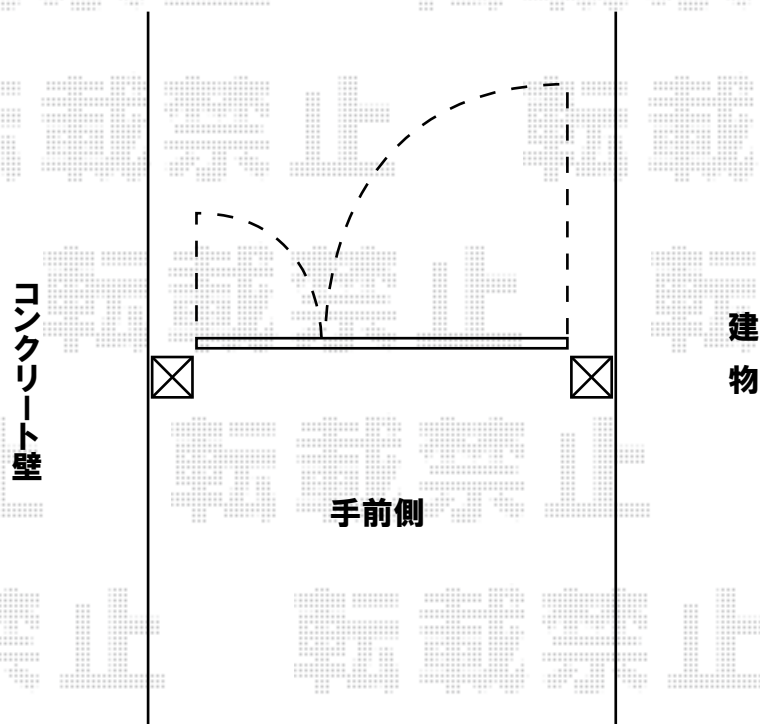

レスティナ門扉7型 両開き【特注】

YKKap レスティナ門扉7型 両開き【特注】

色:カームブラック

寸法(W×H):400mm・700mm×1,200mm

仕様:内開き・柱使用タイプ

錠:内外ボタン錠・タッチ錠E1型

オプション:オートクローザ

現場状況や作図制限により概略図の内容と多少の違いが生じることがございます。
施工時は、現場優先とさせて頂きたく思いますので、お立会い頂き、
最終のご指示のほど、何卒、宜しくお願い致します。