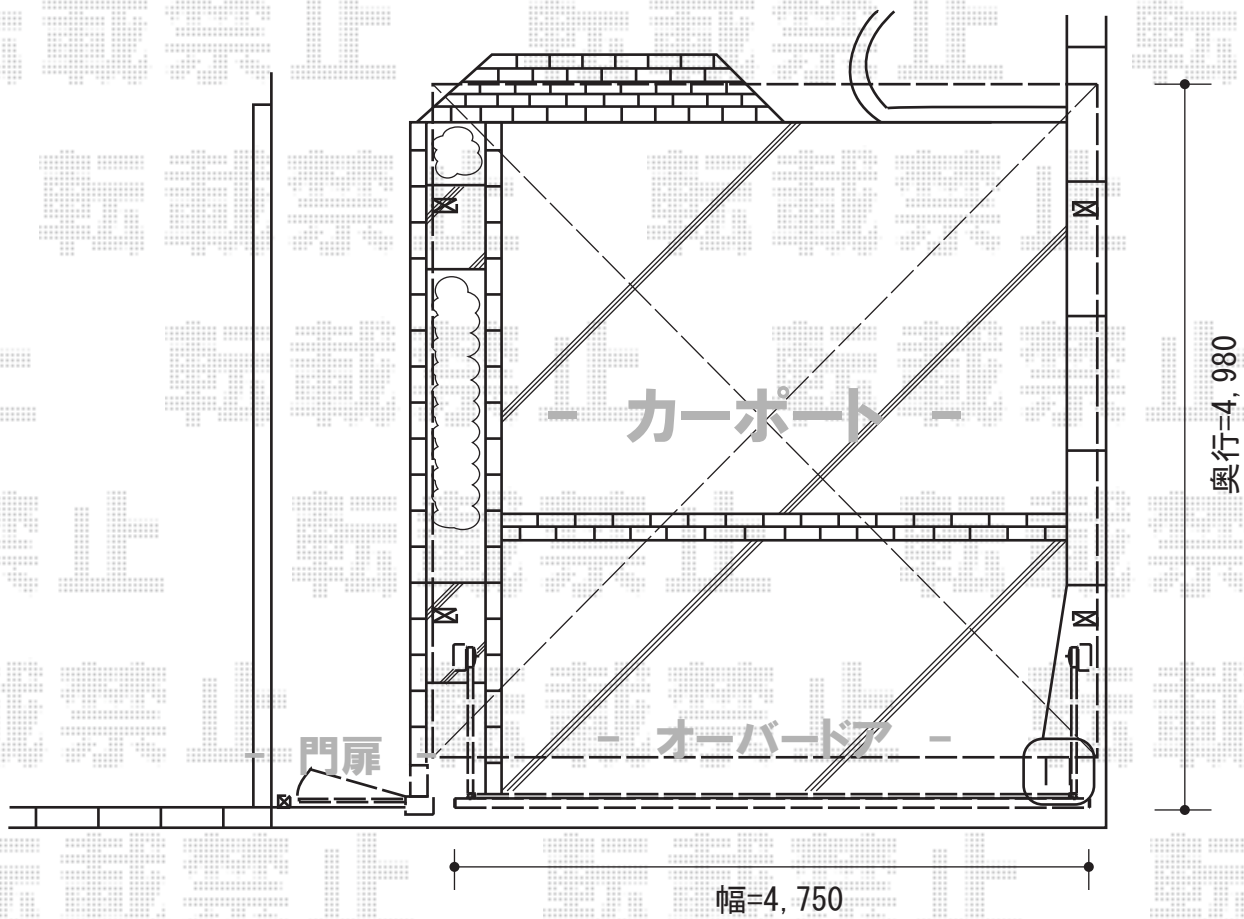

カーポート・カーゲート・機能門柱・門扉

トステム カーブポートシグマⅢ ワイド 積雪～30cm対応
 幅=4,837mm
 奥行=4,980mm
 色：ブラック
 屋根材：ポリカーボネート（ブルースモーク）
 柱仕様：ロング柱28仕様（有効高 約2,800mm）

TOEX スクリーンファンクションユニット 門柱仕様
 本体：H:14ポールセット
 センターブロック：加工無し
 ポスト：フラット縦型ポスト（前入れ後ろ出し）
 サイン：ステンレスサインW※ネームシールタイプ
 戸当たり柱：AM受け柱（H14）
 部材：調整取り付け部品+調整金具
 色：マイルドブラック

TOEX 【特注】ワイドオーバードアS1型
 電動式<1モータータイプ>
 本体（W×H）=W4,750mm×H1,000mm
 色：ブラック
 柱仕様：【特注】ハイルーフ仕様（ロング柱）
 駆動：電動式（1モータータイプ）
 追加部材：ロング接地ストッパー
 オプション：フック棒×1

TOEX フェスタA型門扉 片開き 柱使用
 本体1枚（W×H）=（W800mm×H1,200mm）
 色：マイルドブラック
 錠：鋳物アーム錠A
 開き：内開き
 柱：柱無し