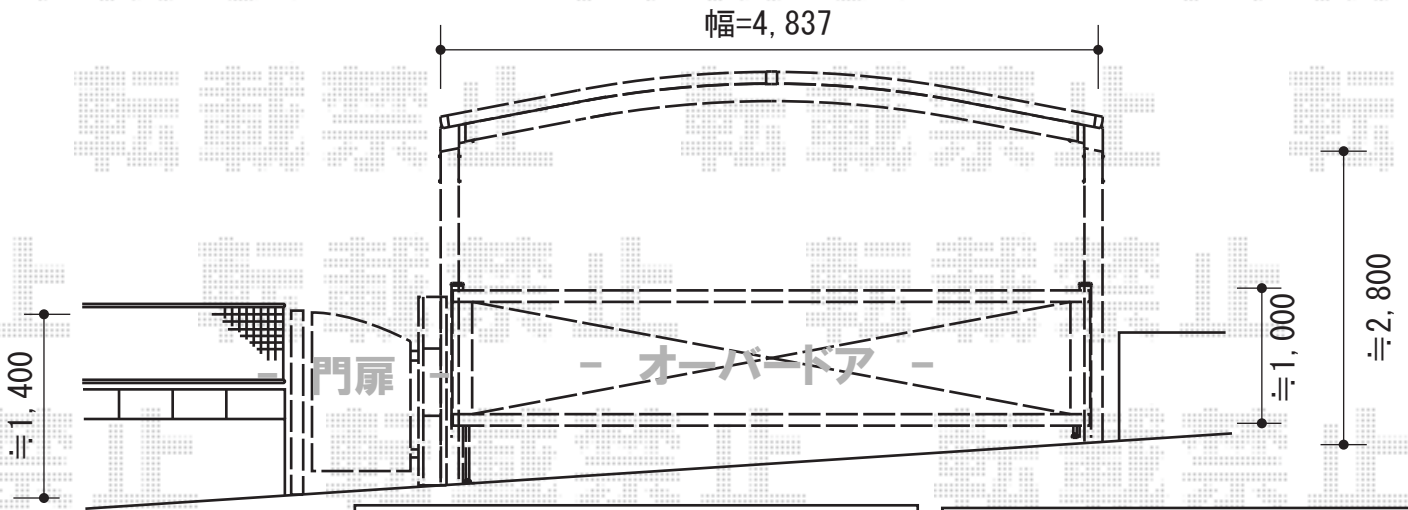

カーポート・カーゲート・機能門柱・門扉

トステム カーブポートシグマⅢ ワイド 積雪～30cm対応
 幅=4,837mm
 奥行=4,980mm
 色：ブラック
 屋根材：ポリカーボネート（ブルースモーク）
 柱仕様：ロング柱28仕様（有効高 約2,800mm）

TOEX スクリーンファンクションユニット 門柱仕様
 本体：H:14ポールセット
 センターブロック：加工無し
 ポスト：フラット縦型ポスト（前入れ後ろ出し）
 サイン：ステンレスサインW※ネームシールタイプ
 戸当たり柱：AM受け柱（H14）
 部材：調整取り付け部品+調整金具
 色：マイルドブラック

TOEX 【特注】ワイドオーバードアS1型
 電動式<1モータータイプ>
 本体（W×H）=W4,750mm×H1,000mm
 色：ブラック
 柱仕様：【特注】ハイルーフ仕様（ロング柱）
 駆動：電動式（1モータータイプ）
 追加部材：ロング接地ストッパー
 オプション：フック棒×1

TOEX フェスタA型門扉 片開き 柱使用
 本体1枚（W×H）=（W800mm×H1,200mm）
 色：マイルドブラック
 錠：鋳物アーム錠A
 開き：内開き
 柱：柱無し